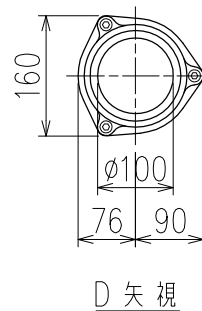

単位:mm

	横枝管サイズ			
	50 (1)	65 (2)	75 (3)	100 (4)
A寸法	94	110	124	150
B寸法	44	52	59	72
C寸法	140	140	140	150

カンペイ君 (WKP) + シンドカット

※ 対応スラブ厚 150~660

D 矢視

枝管バリエーション

(特) : 特注品。対向枝への排水の流入が無いことを確認した場合のみ製作。

国土交通大臣認定・(一財)日本消防設備安全センター性能認定取得品

注)と採用にあたり、認定書及び評価書の内容をご確認ください。

<p>図名</p>	<p>4SLT2-D-0タイプ カンペイ君+シンドカット 4SLT2-D1__-0-WKP (シンドカット巻) 注) 100枝(4)がある場合、品名の最後に【管底】が付きます。</p>	<p>図番</p>	<p>4SLT2-0005-006 <span style="border: 1px solid black; padding: 2px;">2</span></p>
<p><b>株式会社クボタケミックス</b></p>		<p>年月日</p>	<p>2016.5.1 S</p>