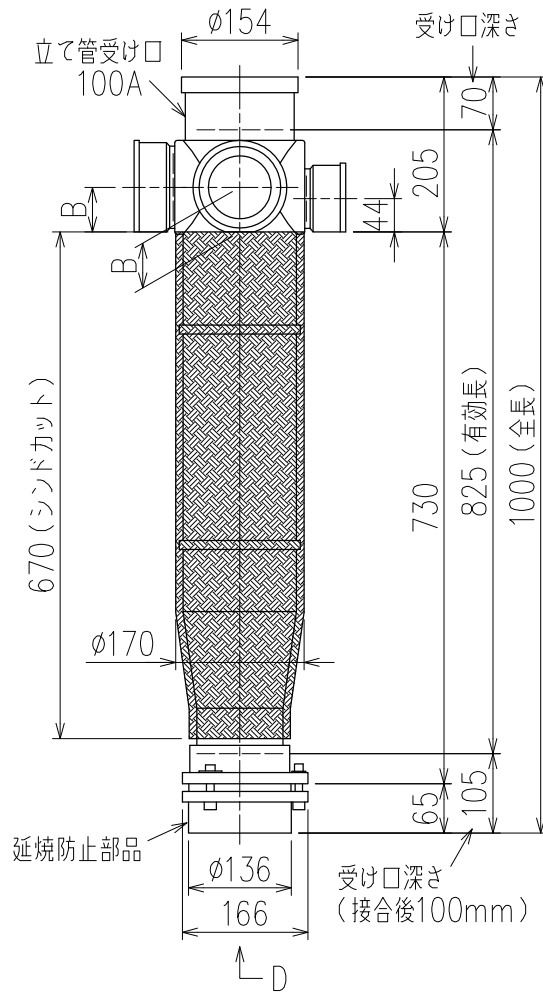

単位:mm

	横枝管サイズ			
	50 (1)	65 (2)	75 (3)	100 (4)
A寸法	94	110	124	150
B寸法	44	52	59	72
C寸法	140	140	140	150

カンペイ君 (WKP) + シンドカット

※ 対応スラブ厚 150~660

D 矢視

枝管バリエーション

(特) : 特注品。対向枝への排水の流入が無いことを確認した場合のみ製作。

国土交通大臣認定・(一財)日本消防設備安全センター性能認定取得品

注)と採用にあたり、認定書及び評価書の内容をご確認ください。

<p>図名</p>	<p>4SLT2-D-0タイプ カンペイ君+シンドカット 4SLT2-D1__-0-WKP (シンドカット巻) 注) 100枝(4)がある場合、品名の最後に【管底】が付きます。</p>	<p>図番</p>	<p>4SLT2-0005-006 <span style="border: 1px solid black; padding: 2px;">2</span></p>
<p><b>株式会社クボタケミックス</b></p>		<p>年月日</p>	<p>2016.5.1 S</p>