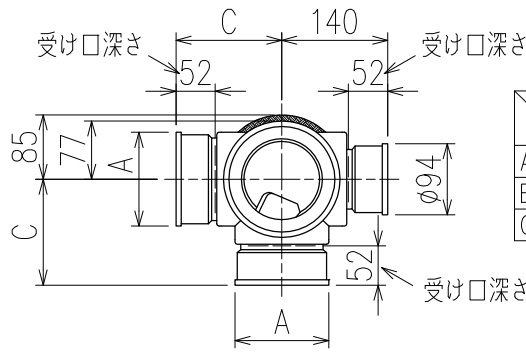

単位:mm

	横枝管サイズ			
	50 (1)	65 (2)	75 (3)	100 (4)
A寸法	94	110	124	150
B寸法	44	52	59	72
C寸法	140	140	140	150

カンペイ君 (WKP) + シンドカット

※ 対応スラブ厚 150~660

D 矢視

枝管バリエーション

(特) : 特注品。対向枝への排水の流入が無いことを確認した場合のみ製作。

国土交通大臣認定・(一財)日本消防設備安全センター性能認定取得品

注)と採用にあたり、認定書及び評価書の内容をご確認ください。

<p>図名</p>	<p>4SLT2-D-0タイプ カンペイ君+シンドカット 4SLT2-D1__-0-WKP (シンドカット巻) 注) 100枝(4)がある場合、品名の最後に【管底】が付きます。</p>	<p>図番</p>	<p>4SLT2-0005-006 <span style="border: 1px solid black; padding: 2px;">2</span></p>
<p><b>株式会社クボタケミックス</b></p>		<p>年月日</p>	<p>2016.5.1 S</p>