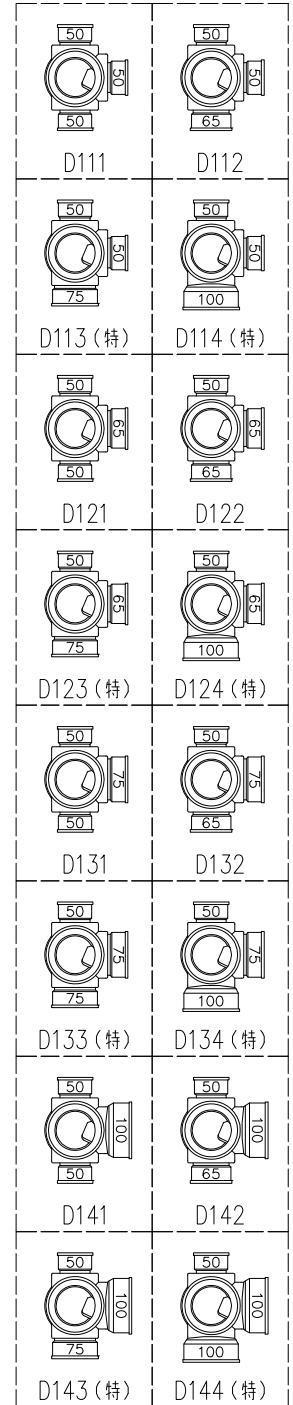

単位:mm

	横枝管サイズ			
	50 (1)	65 (2)	75 (3)	100 (4)
A寸法	94	110	124	150
B寸法	44	52	59	72
C寸法	140	140	140	150

カンペイ君 (WKP) + シンドカット

※ 対応スラブ厚 150~660

D 矢視

枝管バリエーション

(特) : 特注品。対向枝への排水の流入が無いことを確認した場合のみ製作。

国土交通大臣認定・(一財)日本消防設備安全センター性能認定取得品

注)と採用にあたり、認定書及び評価書の内容をご確認ください。

<p>図名</p>	<p>4SLT2-D-0タイプ カンペイ君+シンドカット 4SLT2-D1__-0-WKP (シンドカット巻) 注) 100枝(4)がある場合、品名の最後に【管底】が付きます。</p>	<p>図番</p>	<p>4SLT2-0005-006 <span style="border: 1px solid black; padding: 2px;">2</span></p>
<p><b>株式会社クボタケミックス</b></p>		<p>年月日</p>	<p>2016.5.1 S</p>