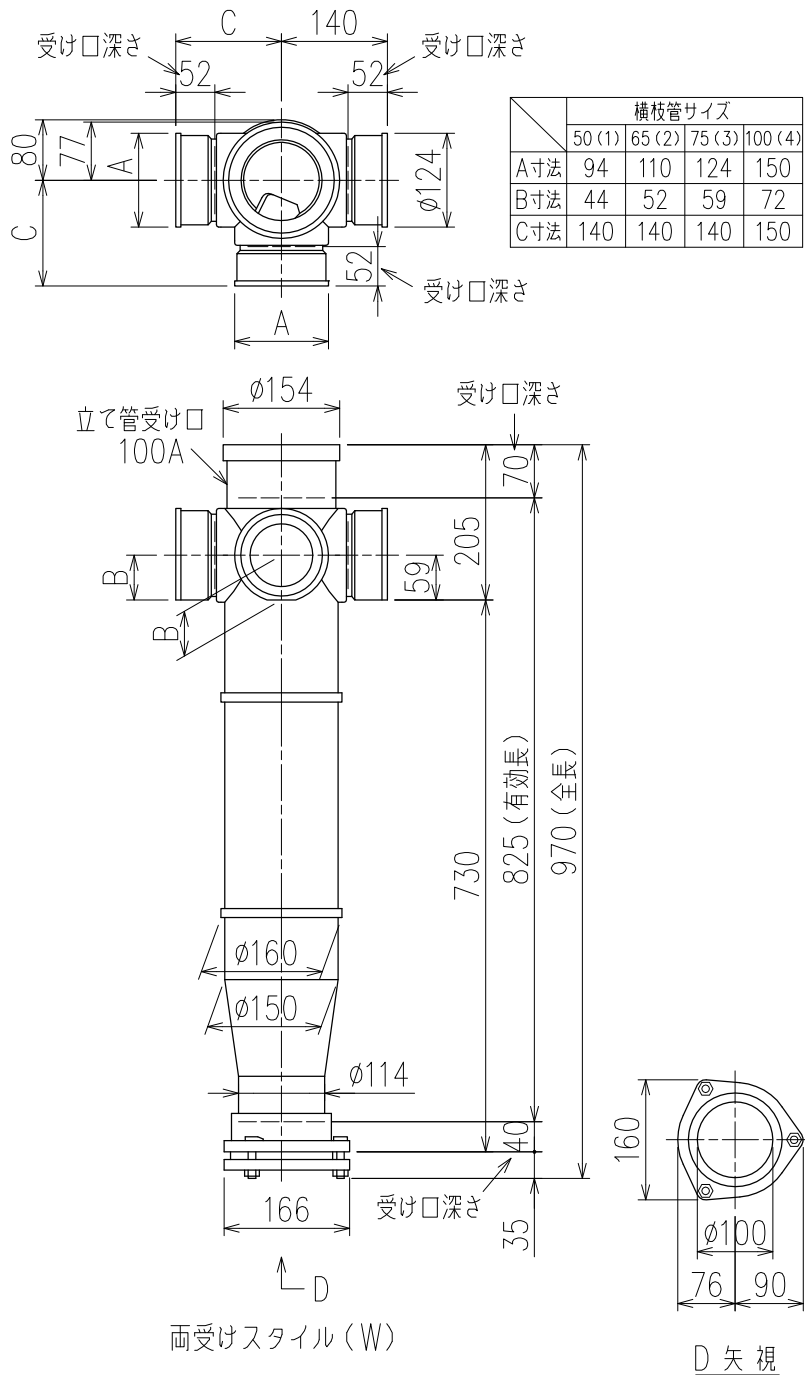

単位:mm

枝管バリエーション

(特)：特注品。対向枝への排水の流入が無いことを確認した場合のみ製作。

<p>図名</p>	<p>4SLT2-D-0タイプ 両受けスタイル 4SLT2-D3__-0-W 注) 100枝(4)がある場合、品名の最後に【管底】が付きます。</p>	<p>図番</p>	<p>4SLT2-0007-002 </p>
<p>株式会社クボタケミックス</p>		<p>年月日</p>	<p>2016.5.1 S</p>