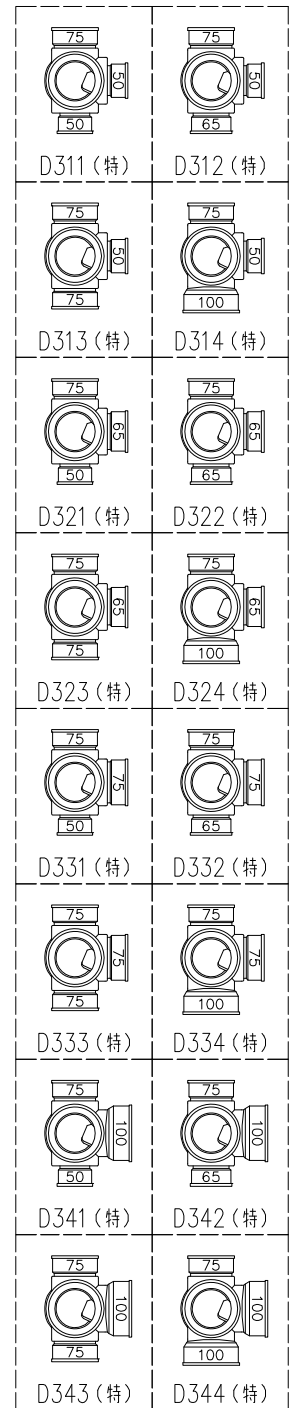

単位:mm

枝管バリエーション

(特)：特注品。対向枝への排水の流入が無いことを確認した場合のみ製作。

<p>図名</p>	<p>4SLT2-D-0タイプ 両受けスタイル 4SLT2-D3__-0-W 注) 100枝(4)がある場合、品名の最後に【管底】が付きます。</p>	<p>図番</p>	<p>4SLT2-0007-002 </p>
<p>株式会社クボタケミックス</p>		<p>年月日</p>	<p>2016.5.1 S</p>