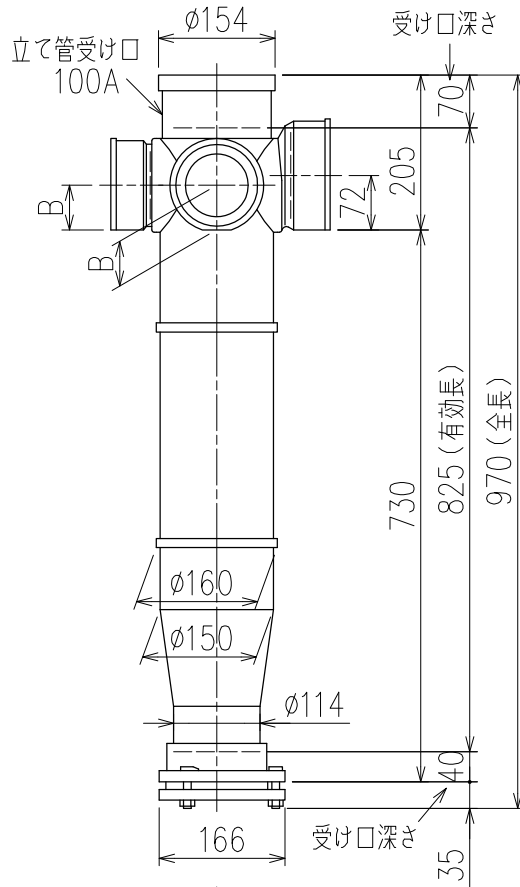

単位:mm

枝管バリエーション

両受けスタイル(W)

D 矢視

D411 (特)	D412 (特)
D413 (特)	D414 (特)
D421 (特)	D422 (特)
D423 (特)	D424 (特)
D431 (特)	D432 (特)
D433 (特)	D434 (特)
D441 (特)	D442 (特)
D443 (特)	D444 (特)

(特) : 特注品。対向枝への排水の流入が無いことを確認した場合のみ製作。

図名	4SLT2-D-0タイプ 両受けスタイル 4SLT2-D4__-0-W【管底】	図番	4SLT2-0008-002
株式会社クボタケミックス		年月日	2016.5.1 S