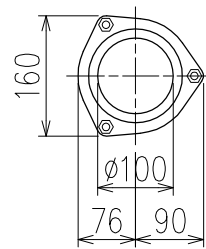

単位:mm

枝管バリエーション

両受けスタイル(W)

D 矢視

D411 (特)	D412 (特)
D413 (特)	D414 (特)
D421 (特)	D422 (特)
D423 (特)	D424 (特)
D431 (特)	D432 (特)
D433 (特)	D434 (特)
D441 (特)	D442 (特)
D443 (特)	D444 (特)

(特) : 特注品。対向枝への排水の流入が無いことを確認した場合のみ製作。

図名	4SLT2-D-0タイプ 両受けスタイル 4SLT2-D4__-0-W【管底】	図番	4SLT2-0008-002
株式会社クボタケミックス		年月日	2016.5.1 S