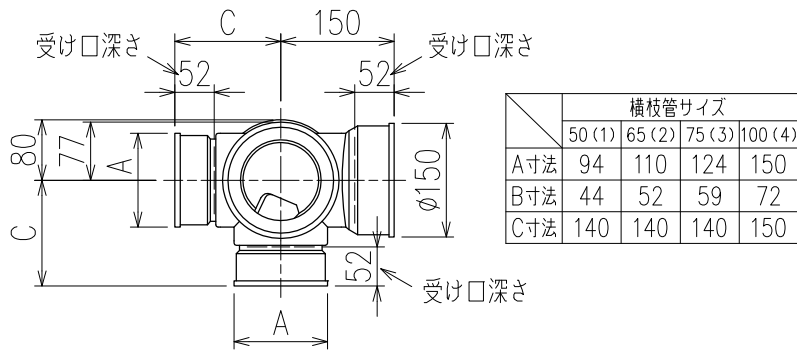

単位:mm

枝管バリエーション

両受けスタイル(W)

D 矢視

D411 (特)	D412 (特)
D413 (特)	D414 (特)
D421 (特)	D422 (特)
D423 (特)	D424 (特)
D431 (特)	D432 (特)
D433 (特)	D434 (特)
D441 (特)	D442 (特)
D443 (特)	D444 (特)

(特) : 特注品。対向枝への排水の流入が無いことを確認した場合のみ製作。

図名	4SLT2-D-0タイプ 両受けスタイル 4SLT2-D4__-0-W【管底】	図番	4SLT2-0008-002
株式会社クボタケミックス		年月日	2016.5.1 S