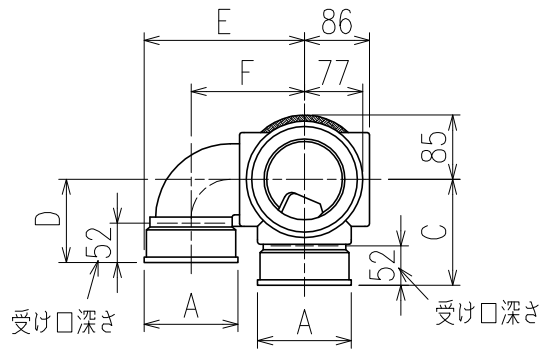

単位:mm

	横枝管サイズ			
	50 (1)	65 (2)	75 (3)	100 (4)
A寸法	94	110	124	150
B寸法	44	52	59	72
C寸法	140	140	140	150
D寸法	100	100	110	
E寸法	187	195	212	
F寸法	140	140	150	

カンペイ君 (WKP) + シンドカット
※ 対応スラブ厚 150~660

国土交通大臣認定・(一財)日本消防設備安全センター性能評定取得品
注)ご採用にあたり、認定書及び評定書の内容をご確認ください。

枝管バリエーション

D 矢視

図名	4SLT2-J-0タイプ カンペイ君+シンドカット 4SLT2-J0_R_-0-WKP (シンドカット巻) 注) 100枝 (4) がある場合、品名の最後に【管底】が付きます。	図番	4SLT2-0056-006 
	株式会社クボタケミックス		年月日