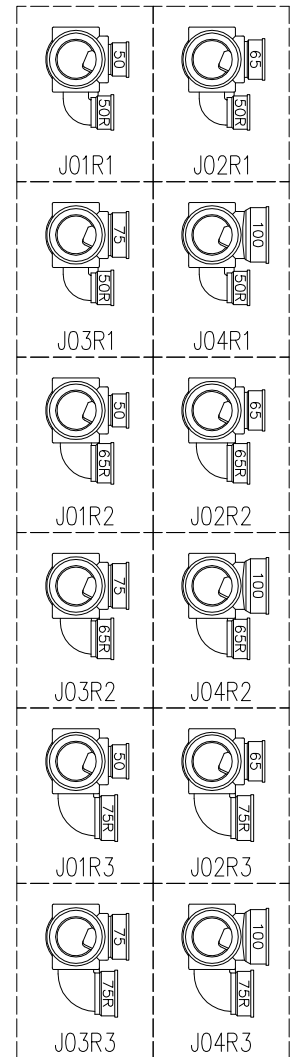

単位:mm

	横枝管サイズ			
	50 (1)	65 (2)	75 (3)	100 (4)
A寸法	94	110	124	150
B寸法	44	52	59	72
C寸法	140	140	140	150
D寸法	100	100	110	
E寸法	187	195	212	
F寸法	140	140	150	

カンペイ君 (WKP) + シンドカット
※ 対応スラブ厚 150~660

国土交通大臣認定・(一財)日本消防設備安全センター性能評定取得品
注)ご採用にあたり、認定書及び評定書の内容をご確認ください。

枝管バリエーション

D 矢視

図名	4SLT2-J-0タイプ カンペイ君+シンドカット 4SLT2-J0_R_-0-WKP (シンドカット巻) 注) 100枝 (4) がある場合、品名の最後に【管底】が付きます。	図番	4SLT2-0056-006 
	株式会社クボタケミックス		年月日