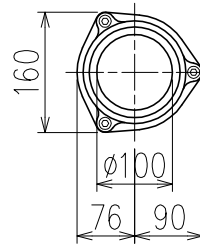

単位:mm

	横枝管サイズ			
	50 (1)	65 (2)	75 (3)	100 (4)
A寸法	94	110	124	150
B寸法	44	52	59	72
C寸法	140	140	140	150
D寸法	100	100	110	
E寸法	187	195	212	
F寸法	140	140	150	

カンペイ君 (WKP) + シンドカット
※ 対応スラブ厚 150~660

国土交通大臣認定・(一財)日本消防設備安全センター性能評定取得品
注)ご採用にあたり、認定書及び評定書の内容をご確認ください。

枝管バリエーション

D 矢視

図名	4SLT2-J-0タイプ カンペイ君+シンドカット 4SLT2-J0_R_-0-WKP (シンドカット巻) 注) 100枝 (4) がある場合、品名の最後に【管底】が付きます。	図番	4SLT2-0056-006 
	株式会社クボタケミックス		年月日