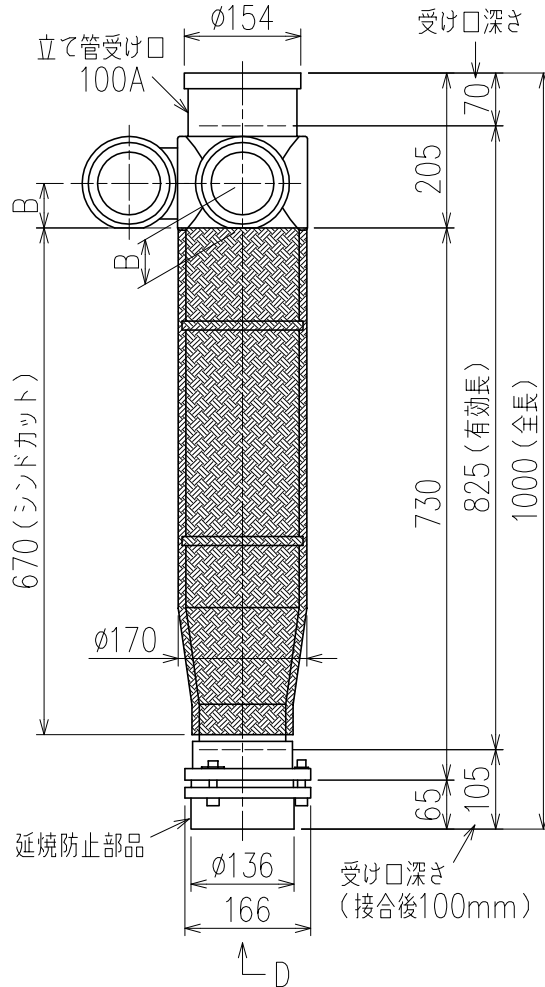

単位:mm

	横枝管サイズ			
	50 (1)	65 (2)	75 (3)	100 (4)
A寸法	94	110	124	150
B寸法	44	52	59	72
C寸法	140	140	140	150
D寸法	100	100	110	
E寸法	187	195	212	
F寸法	140	140	150	

カンペイ君 (WKP) + シンドカット
※ 対応スラブ厚 150~660

国土交通大臣認定・(一財)日本消防設備安全センター性能評定取得品
注)ご採用にあたり、認定書及び評定書の内容をご確認ください。

枝管バリエーション

D 矢視

図名	4SLT2-J-0タイプ カンペイ君+シンドカット 4SLT2-J0_R_-0-WKP (シンドカット巻) 注) 100枝 (4) がある場合、品名の最後に【管底】が付きます。	図番	4SLT2-0056-006 
	株式会社クボタケミックス		年月日