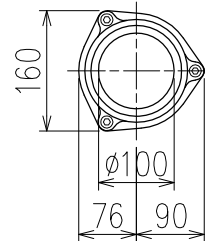

単位:mm

	横枝管サイズ			
	50 (1)	65 (2)	75 (3)	100 (4)
A寸法	94	110	124	150
B寸法	44	52	59	72
C寸法	140	140	140	150
D寸法	100	100	110	
E寸法	187	195	212	
F寸法	140	140	150	

カンペイ君 (WKP) + シンドカット  
 ※ 対応スラブ厚 150~660

枝管バリエーション

D 矢視

国土交通大臣認定・(一財)日本消防設備安全センター性能評定取得品  
 注)ご採用にあたり、認定書及び評定書の内容をご確認ください。

図名	4SLT2-J-0タイプ カンペイ君+シンドカット 4SLT2-JL__-0-WKP (シンドカット巻) 注) 100枝 (4) がある場合、品名の最後に【管底】が付きます。	図番	4SLT2-0055-006 
	株式会社クボタケミックス		年月日