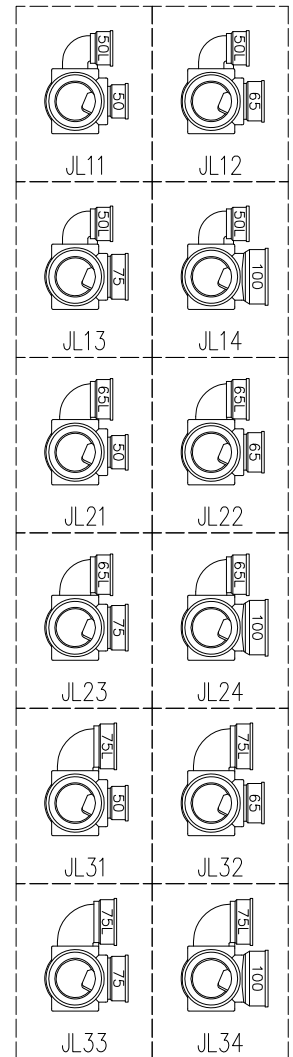

単位:mm

	横枝管サイズ			
	50 (1)	65 (2)	75 (3)	100 (4)
A寸法	94	110	124	150
B寸法	44	52	59	72
C寸法	140	140	140	150
D寸法	100	100	110	
E寸法	187	195	212	
F寸法	140	140	150	

カンペイ君 (WKP) + シンドカット  
 ※ 対応スラブ厚 150~660

枝管バリエーション

D 矢視

国土交通大臣認定・(一財)日本消防設備安全センター性能評定取得品  
 注)ご採用にあたり、認定書及び評定書の内容をご確認ください。

図名	4SLT2-J-0タイプ カンペイ君+シンドカット 4SLT2-JL__-0-WKP (シンドカット巻) 注) 100枝 (4) がある場合、品名の最後に【管底】が付きます。	図番	4SLT2-0055-006 
	株式会社クボタケミックス		年月日