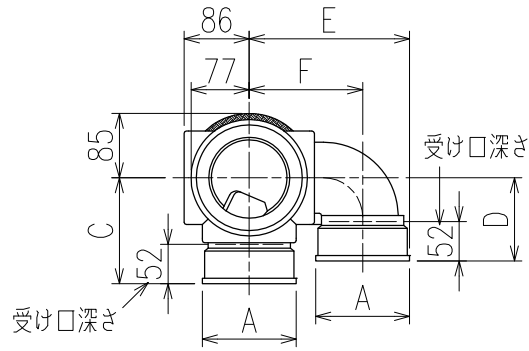

単位:mm

	横枝管サイズ			
	50 (1)	65 (2)	75 (3)	100 (4)
A寸法	94	110	124	150
B寸法	44	52	59	72
C寸法	140	140	140	150
D寸法	100	100	110	
E寸法	187	195	212	
F寸法	140	140	150	

カンペイ君 (WKP) + シンドカット  
 ※ 対応スラブ厚 150~660

枝管バリエーション

D 矢視

国土交通大臣認定・(一財)日本消防設備安全センター性能評定取得品  
 注)ご採用にあたり、認定書及び評定書の内容をご確認ください。

図名	4SLT2-J-0タイプ カンペイ君+シンドカット 4SLT2-JL__-0-WKP (シンドカット巻) 注) 100枝 (4) がある場合、品名の最後に【管底】が付きます。	図番	4SLT2-0055-006 
	株式会社クボタケミックス		年月日