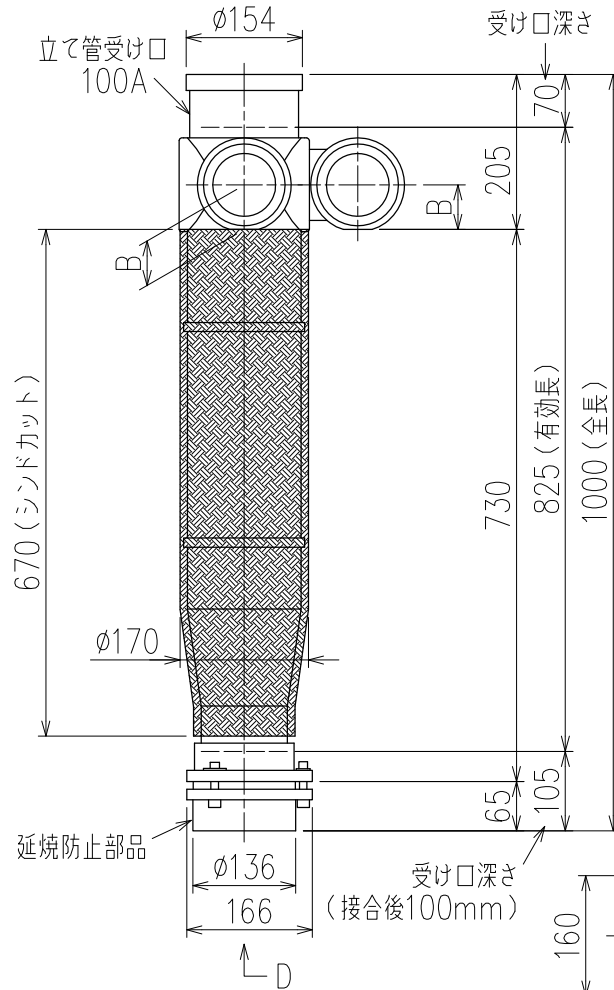

単位:mm

	横枝管サイズ			
	50 (1)	65 (2)	75 (3)	100 (4)
A寸法	94	110	124	150
B寸法	44	52	59	72
C寸法	140	140	140	150
D寸法	100	100	110	
E寸法	187	195	212	
F寸法	140	140	150	

カンペイ君 (WKP) + シンドカット  
 ※ 対応スラブ厚 150~660

枝管バリエーション

D 矢視

国土交通大臣認定・(一財)日本消防設備安全センター性能評定取得品  
 注)ご採用にあたり、認定書及び評定書の内容をご確認ください。

図名	4SLT2-J-0タイプ カンペイ君+シンドカット 4SLT2-JL__-0-WKP (シンドカット巻) 注) 100枝 (4) がある場合、品名の最後に【管底】が付きます。	図番	4SLT2-0055-006 
	株式会社クボタケミックス		年月日