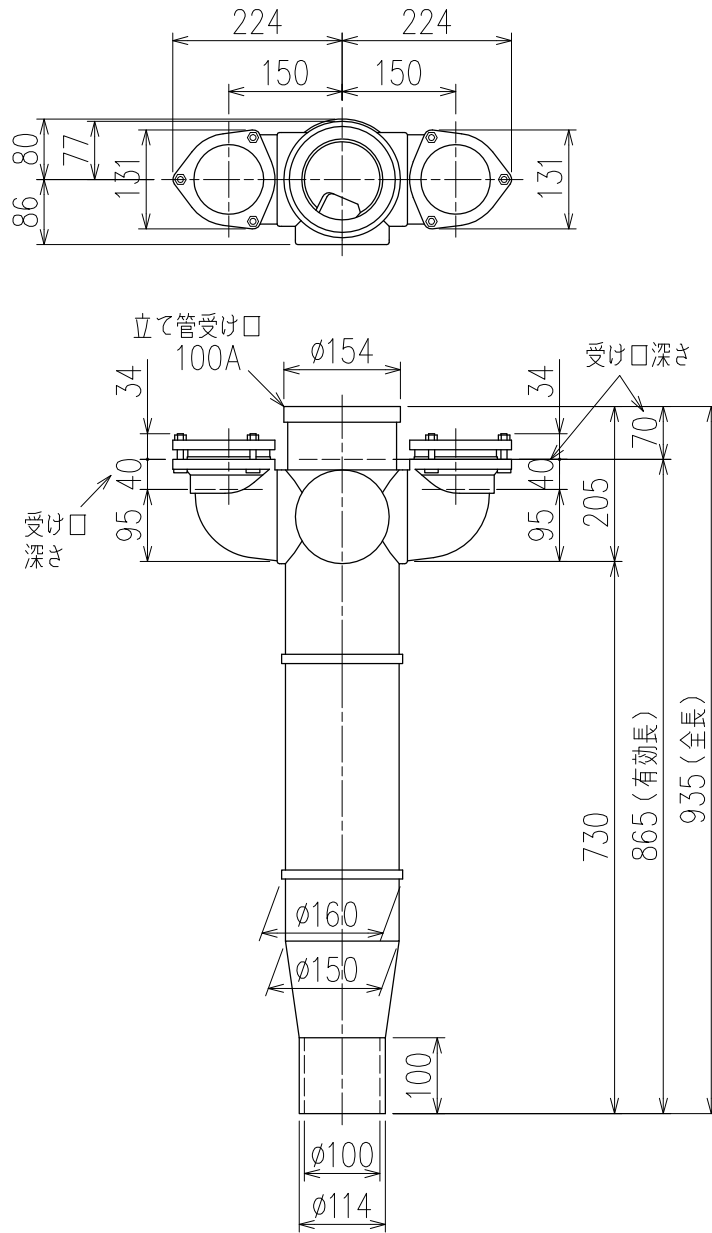

単位:mm

片受けスタイル(S)

<p>図名</p>	<p>4SLT2-U-0タイプ 片受けスタイル 4SLT2-U707-0-S</p>	<p>図番</p>	<p>4SLT2-0037-001 </p>
<p>株式会社クボタケミックス</p>		<p>年月日</p>	<p>2016.5.1 S</p>