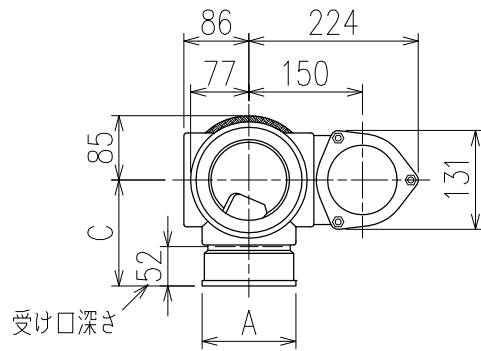

単位:mm

	横枝管サイズ			
	50 (1)	65 (2)	75 (3)	100 (4)
A寸法	94	110	124	150
B寸法	44	52	59	72
C寸法	140	140	140	150

D 矢視

カンペイ君 (WKP) + シンドカット  
※ 対応スラブ厚 150~660

枝管バリエーション

国土交通大臣認定・(一財)日本消防設備安全センター性能評定取得品  
注)ご採用にあたり、認定書及び評定書の内容をご確認ください。

図名	4SLT2-U-0タイプ カンペイ君+シンドカット 4SLT2-U7_-0-WKP (シンドカット巻) 注) 100枝 (4) がある場合、品名の最後に【管底】が付きます。	図番	4SLT2-0039-006
	株式会社クボタケミックス		年月日