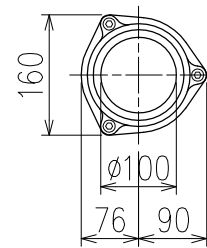

単位:mm

	横枝管サイズ			
	50 (1)	65 (2)	75 (3)	100 (4)
A寸法	94	110	124	150
B寸法	44	52	59	72
C寸法	140	140	140	150

D 矢視

カンペイ君 (WKP) + シンドカット  
※ 対応スラブ厚 150~660

枝管バリエーション

国土交通大臣認定・(一財)日本消防設備安全センター性能評定取得品  
注)ご採用にあたり、認定書及び評定書の内容をご確認ください。

図名	4SLT2-U-0タイプ カンペイ君+シンドカット 4SLT2-U7_-0-WKP (シンドカット巻) 注) 100枝 (4) がある場合、品名の最後に【管底】が付きます。	図番	4SLT2-0039-006
	株式会社クボタケミックス		年月日