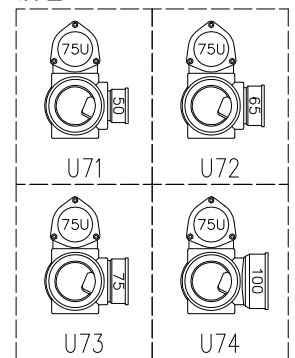

単位:mm

	横枝管サイズ			
	50 (1)	65 (2)	75 (3)	100 (4)
A寸法	94	110	124	150
B寸法	44	52	59	72
C寸法	140	140	140	150

D 矢視

カンペイ君 (WKP) + シンドカット  
※ 対応スラブ厚 150~660

枝管バリエーション

国土交通大臣認定・(一財)日本消防設備安全センター性能評定取得品  
注)ご採用にあたり、認定書及び評定書の内容をご確認ください。

図名	4SLT2-U-0タイプ カンペイ君+シンドカット 4SLT2-U7_-0-WKP (シンドカット巻) 注) 100枝 (4) がある場合、品名の最後に【管底】が付きます。	図番	4SLT2-0039-006
	株式会社クボタケミックス		年月日