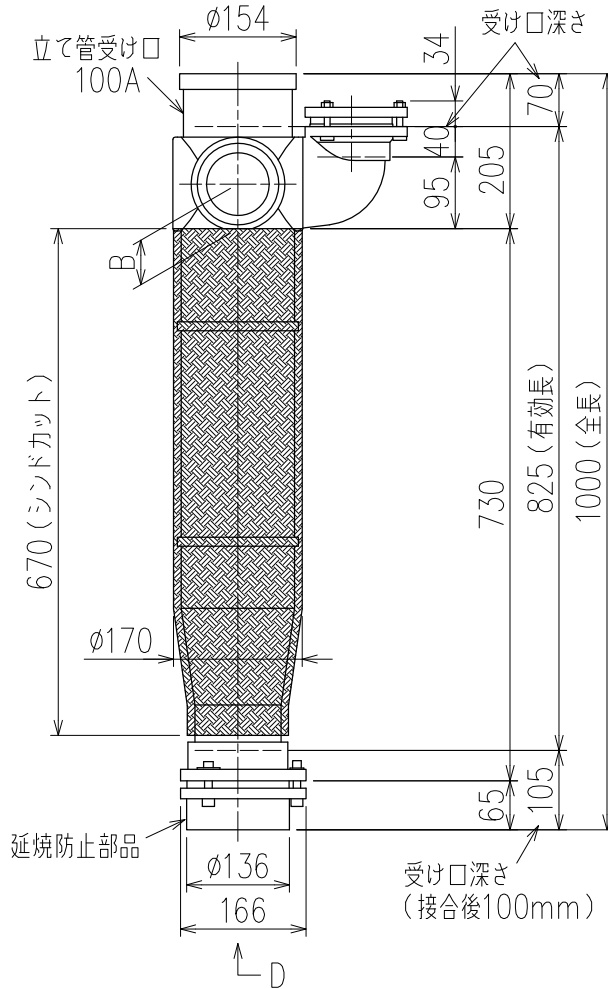

単位:mm

	横枝管サイズ			
	50 (1)	65 (2)	75 (3)	100 (4)
A寸法	94	110	124	150
B寸法	44	52	59	72
C寸法	140	140	140	150

D 矢視

カンペイ君 (WKP) + シンドカット  
※ 対応スラブ厚 150~660

枝管バリエーション

国土交通大臣認定・(一財)日本消防設備安全センター性能評定取得品  
注)ご採用にあたり、認定書及び評定書の内容をご確認ください。

図名	4SLT2-U-0タイプ カンペイ君+シンドカット 4SLT2-U7_-0-WKP (シンドカット巻) 注) 100枝 (4) がある場合、品名の最後に【管底】が付きます。	図番	4SLT2-0039-006
	株式会社クボタケミックス		年月日