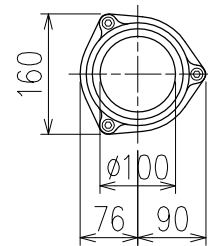

単位:mm

D 矢視

カンペイ君 (WKP)

※ 対応スラブ厚 150mm以上

国土交通大臣認定・(一財)日本消防設備安全センター性能評定取得品  
注)ご採用にあたり、認定書及び評定書の内容をご確認ください。

製造上の都合により、上の何れかのタイプで納品致します。製品の機能は全く変わりませんので、ご了承いただけますよう、お願い申し上げます。

<p>図名</p>	<p>4SLT2-Z-0タイプ カンペイ君 4SLT2-Z6-P110-O-WKP</p>	<p>図番</p>	<p>4SLT2-0009-003 </p>
<p><b>株式会社クボタケミックス</b></p>		<p>年月日</p>	<p>2016.5.1 S</p>