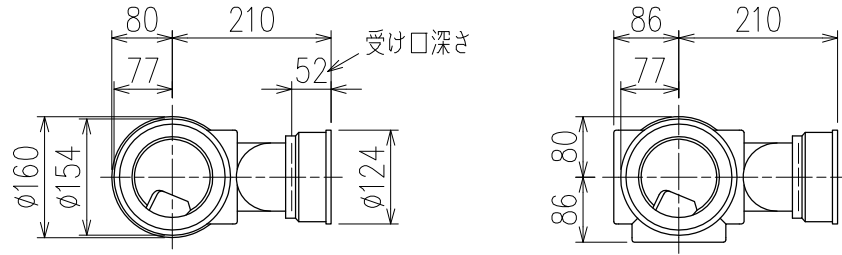

単位:mm

D 矢視

カンペイ君 (WKP)

※ 対応スラブ厚 150mm以上

国土交通大臣認定・(一財)日本消防設備安全センター性能評定取得品  
注)ご採用にあたり、認定書及び評定書の内容をご確認ください。

製造上の都合により、上の何れかのタイプで納品致します。製品の機能は全く変わりませんので、ご了承いただけますよう、お願い申し上げます。

<p>図名</p>	<p>4SLT2-Z-0タイプ カンペイ君 4SLT2-Z6-P110-O-WKP</p>	<p>図番</p>	<p>4SLT2-0009-003 </p>
<p><b>株式会社クボタケミックス</b></p>		<p>年月日</p>	<p>2016.5.1 S</p>