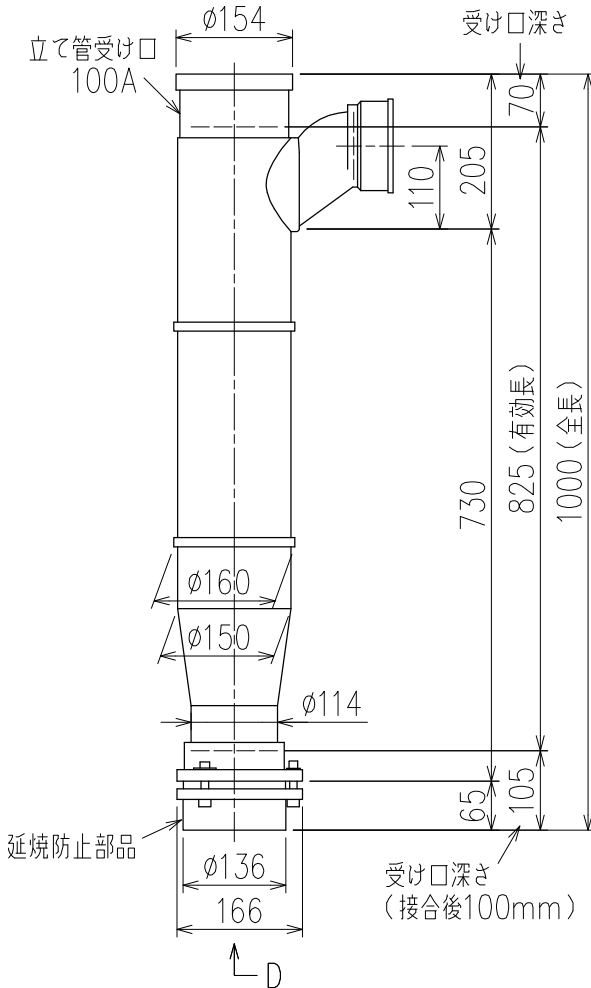

単位:mm

D 矢視

カンペイ君 (WKP)

※ 対応スラブ厚 150mm以上

国土交通大臣認定・(一財)日本消防設備安全センター性能評定取得品  
注)ご採用にあたり、認定書及び評定書の内容をご確認ください。

製造上の都合により、上の何れかのタイプで納品致します。製品の機能は全く変わりませんので、ご了承いただけますよう、お願い申し上げます。

<p>図名</p>	<p>4SLT2-Z-0タイプ カンペイ君 4SLT2-Z6-P110-O-WKP</p>	<p>図番</p>	<p>4SLT2-0009-003 </p>
<p><b>株式会社クボタケミックス</b></p>		<p>年月日</p>	<p>2016.5.1 S</p>