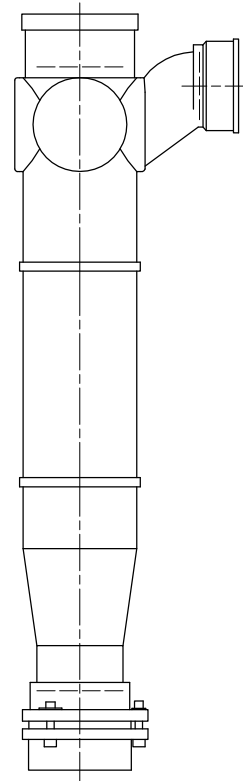

単位:mm

D 矢視

カンペイ君 (WKP)

※ 対応スラブ厚 150mm以上

国土交通大臣認定・(一財)日本消防設備安全センター性能評定取得品  
注)ご採用にあたり、認定書及び評定書の内容をご確認ください。

製造上の都合により、上の何れかのタイプで納品致します。製品の機能は全く変わりませんので、ご了承いただけますよう、お願い申し上げます。

<p>図名</p>	<p>4SLT2-Z-0タイプ カンペイ君 4SLT2-Z6-P110-O-WKP</p>	<p>図番</p>	<p>4SLT2-0009-003 </p>
<p><b>株式会社クボタケミックス</b></p>		<p>年月日</p>	<p>2016.5.1 S</p>