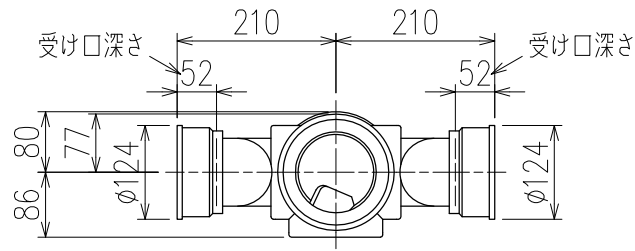

単位:mm

片受けスタイル(S)

<p>図名</p>	<p>4SLT2-Z-0タイプ 片受けスタイル 4SLT2-Z606-P110-0-S</p>	<p>図番</p>	<p>4SLT2-0013-001 </p>
<p><b>株式会社クボタケミックス</b></p>		<p>年月日</p>	<p>2016.5.1 S</p>