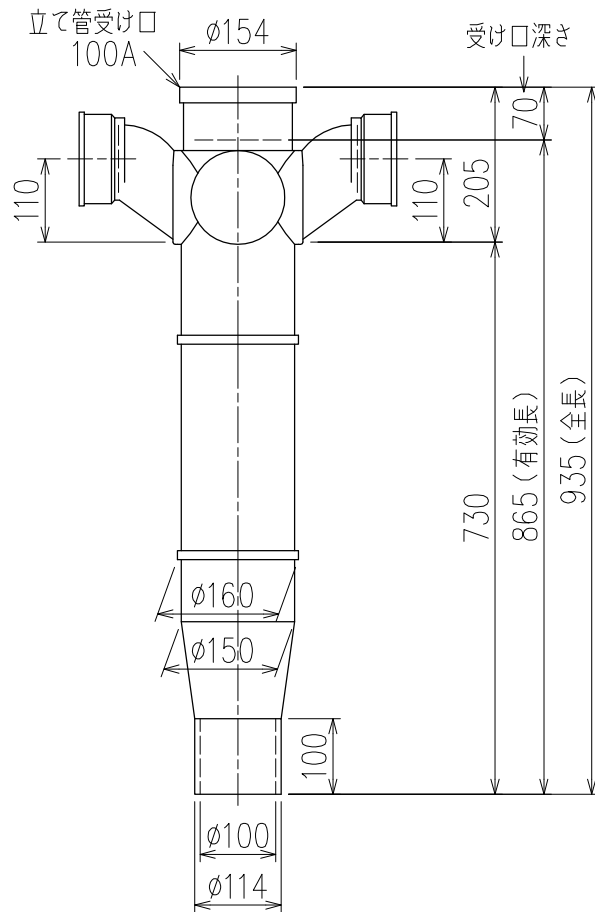

単位:mm

片受けスタイル(S)

<p>図名</p>	<p>4SLT2-Z-0タイプ 片受けスタイル 4SLT2-Z606-P110-0-S</p>	<p>図番</p>	<p>4SLT2-0013-001 </p>
<p><b>株式会社クボタケミックス</b></p>		<p>年月日</p>	<p>2016.5.1 S</p>