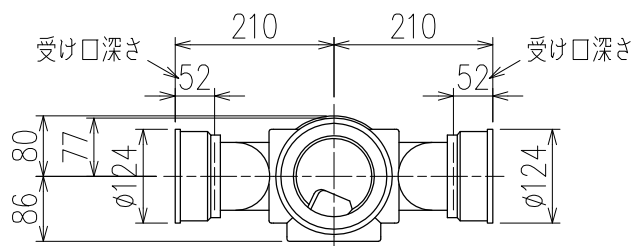

単位:mm

D 矢視

カンペイ君 (WKP)

※ 対応スラブ厚 150mm以上

国土交通大臣認定・(一財)日本消防設備安全センター性能評定取得品

注) ご採用にあたり、認定書及び評定書の内容をご確認ください。

<p>図名</p>	<p>4SLT2-Z-0タイプ カンペイ君 4SLT2-Z606-P110-0-WKP</p>	<p>図番</p>	<p>4SLT2-0013-003 </p>
<p>株式会社クボタケミックス</p>		<p>年月日</p>	<p>2016.5.1 S</p>