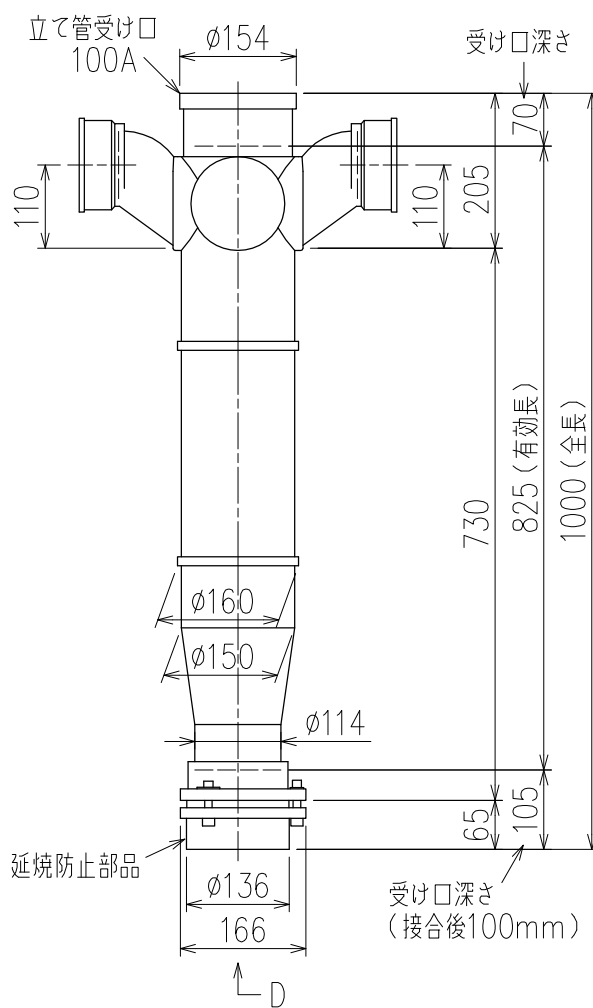

単位:mm

D 矢視

カンペイ君 (WKP)

※ 対応スラブ厚 150mm以上

国土交通大臣認定・(一財)日本消防設備安全センター性能評定取得品

注) ご採用にあたり、認定書及び評定書の内容をご確認ください。

<p>図名</p>	<p>4SLT2-Z-0タイプ カンペイ君 4SLT2-Z606-P110-0-WKP</p>	<p>図番</p>	<p>4SLT2-0013-003 </p>
<p>株式会社クボタケミックス</p>		<p>年月日</p>	<p>2016.5.1 S</p>