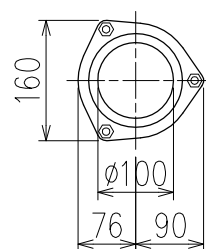

単位:mm

D 矢視

カンペイ君 (WKP)

※ 対応スラブ厚 150mm以上

国土交通大臣認定・(一財)日本消防設備安全センター性能評定取得品

注) ご採用にあたり、認定書及び評定書の内容をご確認ください。

<p>図名</p>	<p>4SLT2-Z-0タイプ カンペイ君 4SLT2-Z606-P110-0-WKP</p>	<p>図番</p>	<p>4SLT2-0013-003 </p>
<p>株式会社クボタケミックス</p>		<p>年月日</p>	<p>2016.5.1 S</p>