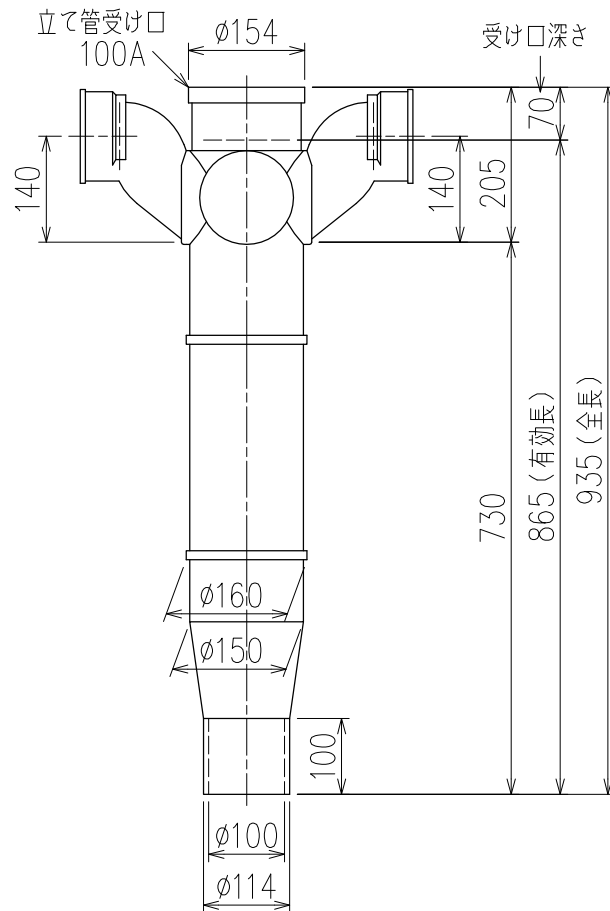

単位:mm

片受けスタイル(S)

<p>図名</p>	<p>4SLT2-Z-0タイプ 片受けスタイル 4SLT2-Z606-P140-0-S</p>	<p>図番</p>	<p>4SLT2-0014-001 </p>
<p><b>株式会社クボタケミックス</b></p>		<p>年月日</p>	<p>2016.5.1 S</p>