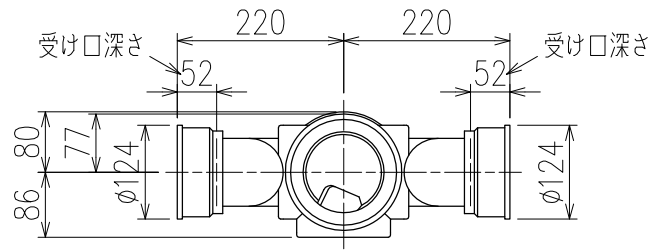

単位:mm

片受けスタイル(S)

<p>図名</p>	<p>4SLT2-Z-0タイプ 片受けスタイル 4SLT2-Z606-P140-0-S</p>	<p>図番</p>	<p>4SLT2-0014-001 </p>
<p><b>株式会社クボタケミックス</b></p>		<p>年月日</p>	<p>2016.5.1 S</p>