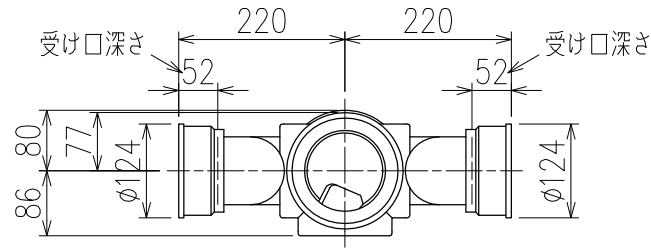

単位:mm

面受けスタイル(W)

D 矢視

<p>図名</p>	<p>4SLT2-Z-0タイプ 面受けスタイル 4SLT2-Z606-P140-0-W</p>	<p>図番</p>	<p>4SLT2-0014-002 </p>
<p>株式会社クボタケミックス</p>		<p>年月日</p>	<p>2016.5.1 S</p>