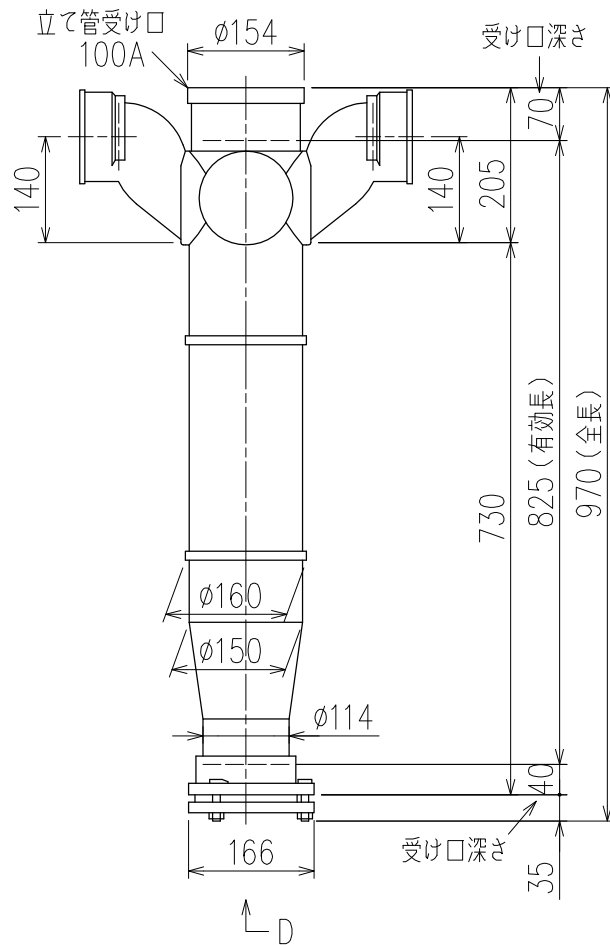

単位:mm

面受けスタイル(W)

D 矢視

<p>図名</p>	<p>4SLT2-Z-0タイプ 面受けスタイル 4SLT2-Z606-P140-0-W</p>	<p>図番</p>	<p>4SLT2-0014-002 </p>
<p>株式会社クボタケミックス</p>		<p>年月日</p>	<p>2016.5.1 S</p>