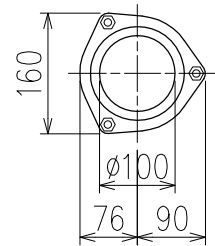

単位:mm

面受けスタイル(W)

D 矢視

<p>図名</p>	<p>4SLT2-Z-0タイプ 面受けスタイル 4SLT2-Z606-P140-0-W</p>	<p>図番</p>	<p>4SLT2-0014-002 </p>
<p>株式会社クボタケミックス</p>		<p>年月日</p>	<p>2016.5.1 S</p>