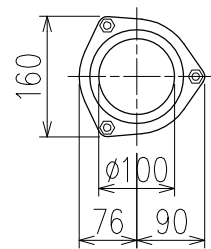

単位:mm

D 矢視

カンペイ君 (WKP)

※ 対応スラブ厚 150mm以上

国土交通大臣認定・(一財)日本消防設備安全センター性能評定取得品
注)ご採用にあたり、認定書及び評定書の内容をご確認ください。

<p>図名</p>	<p>4SLT2-Z-0タイプ カンペイ君 4SLT2-Z606-P140-0-WKP</p>	<p>図番</p>	<p>4SLT2-0014-003 </p>
<p>株式会社クボタケミックス</p>		<p>年月日</p>	<p>2016.5.1 S</p>