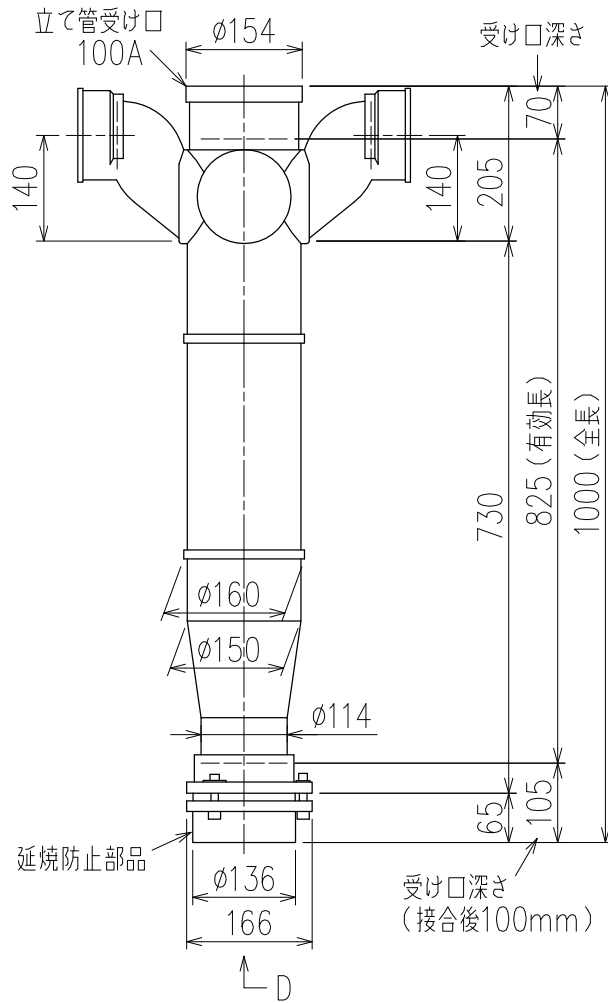

単位:mm

D 矢視

カンペイ君 (WKP)

※ 対応スラブ厚 150mm以上

国土交通大臣認定・(一財)日本消防設備安全センター性能評定取得品
注)ご採用にあたり、認定書及び評定書の内容をご確認ください。

<p>図名</p>	<p>4SLT2-Z-0タイプ カンペイ君 4SLT2-Z606-P140-0-WKP</p>	<p>図番</p>	<p>4SLT2-0014-003 </p>
<p>株式会社クボタケミックス</p>		<p>年月日</p>	<p>2016.5.1 S</p>