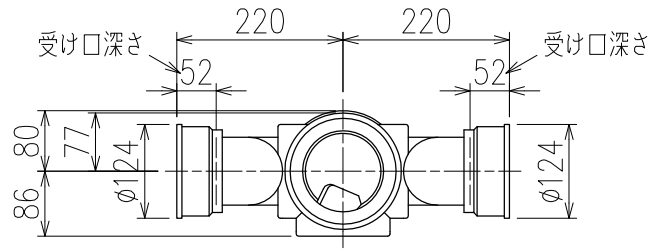

単位:mm

D 矢視

カンペイ君 (WKP)

※ 対応スラブ厚 150mm以上

国土交通大臣認定・(一財)日本消防設備安全センター性能評定取得品
注)ご採用にあたり、認定書及び評定書の内容をご確認ください。

<p>図名</p>	<p>4SLT2-Z-0タイプ カンペイ君 4SLT2-Z606-P140-0-WKP</p>	<p>図番</p>	<p>4SLT2-0014-003 </p>
<p>株式会社クボタケミックス</p>		<p>年月日</p>	<p>2016.5.1 S</p>