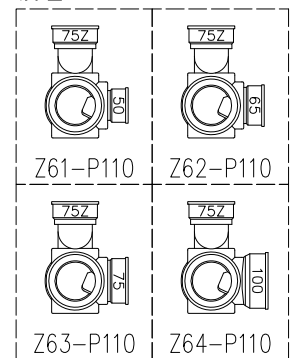

単位:mm

	横枝管サイズ			
	50 (1)	65 (2)	75 (3)	100 (4)
A寸法	94	110	124	150
B寸法	44	52	59	72
C寸法	140	140	140	150

D 矢視

枝管バリエーション

図名	4SLT2-Z-0タイプ 両受けスタイル 4SLT2-Z6_-P110-0-W <small>注) 100枝(4)がある場合、品名の最後に【管底】が付きます。</small>	図番	4SLT2-0017-002
	株式会社クボタケミックス		年月日