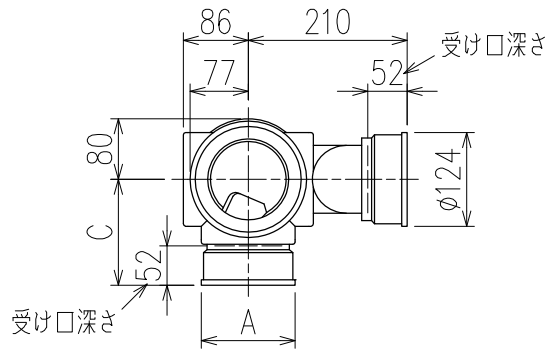

単位:mm

	横枝管サイズ			
	50 (1)	65 (2)	75 (3)	100 (4)
A寸法	94	110	124	150
B寸法	44	52	59	72
C寸法	140	140	140	150

D 矢視

枝管バリエーション

図名	4SLT2-Z-0タイプ 両受けスタイル 4SLT2-Z6_-P110-0-W <small>注) 100枝(4)がある場合、品名の最後に【管底】が付きます。</small>	図番	4SLT2-0017-002
	株式会社クボタケミックス		年月日