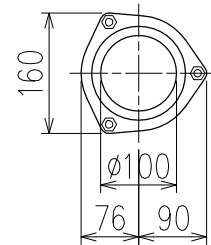

単位:mm

	横枝管サイズ			
	50 (1)	65 (2)	75 (3)	100 (4)
A寸法	94	110	124	150
B寸法	44	52	59	72
C寸法	140	140	140	150

D 矢視

枝管バリエーション

図名	4SLT2-Z-0タイプ 両受けスタイル 4SLT2-Z6_-P110-0-W <small>注) 100枝(4)がある場合、品名の最後に【管底】が付きます。</small>	図番	4SLT2-0017-002
	株式会社クボタケミックス		年月日