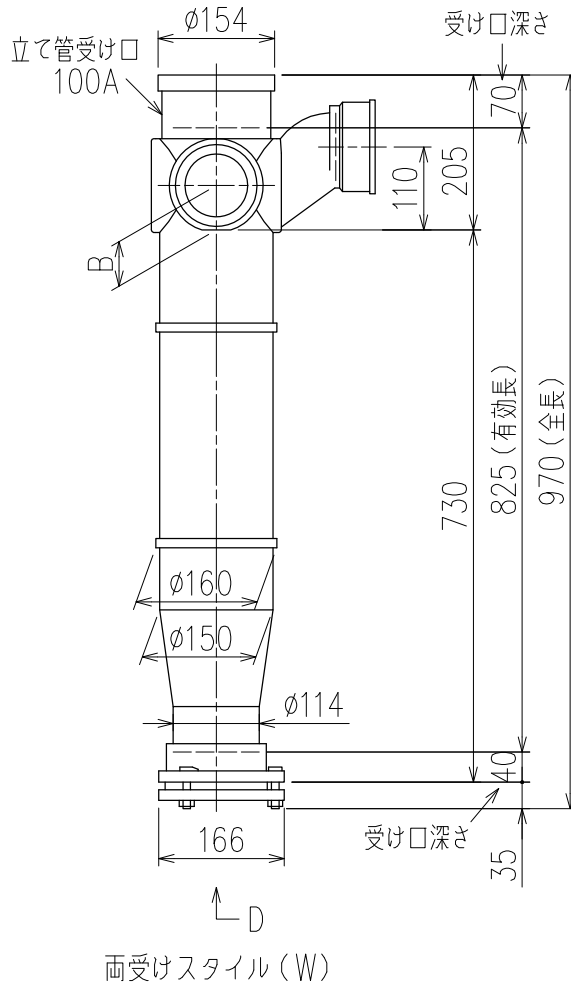

単位:mm

	横枝管サイズ			
	50 (1)	65 (2)	75 (3)	100 (4)
A寸法	94	110	124	150
B寸法	44	52	59	72
C寸法	140	140	140	150

D 矢視

枝管バリエーション

図名	4SLT2-Z-0タイプ 両受けスタイル 4SLT2-Z6_-P110-0-W <small>注) 100枝(4)がある場合、品名の最後に【管底】が付きます。</small>	図番	4SLT2-0017-002
	株式会社クボタケミックス		年月日