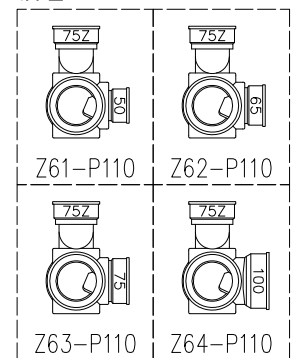

単位:mm

	横枝管サイズ			
	50 (1)	65 (2)	75 (3)	100 (4)
A寸法	94	110	124	150
B寸法	44	52	59	72
C寸法	140	140	140	150

D 矢視

枝管バリエーション

カンペイ君 (WKP) + シンドカット

※ 対応スラブ厚 150~660

国土交通大臣認定・(一財)日本消防設備安全センター性能評定取得品

注) ご採用にあたり、認定書及び評定書の内容をご確認ください。

図名	4SLT2-Z-0タイプ カンペイ君+シンドカット 4SLT2-Z6_-P110-0-WKP (シンドカット巻) 注) 100枝 (4) がある場合、品名の最後に【管底】が付きます。	図番	4SLT2-0017-006 
株式会社クボタケミックス		年月日	2016.5.1 S