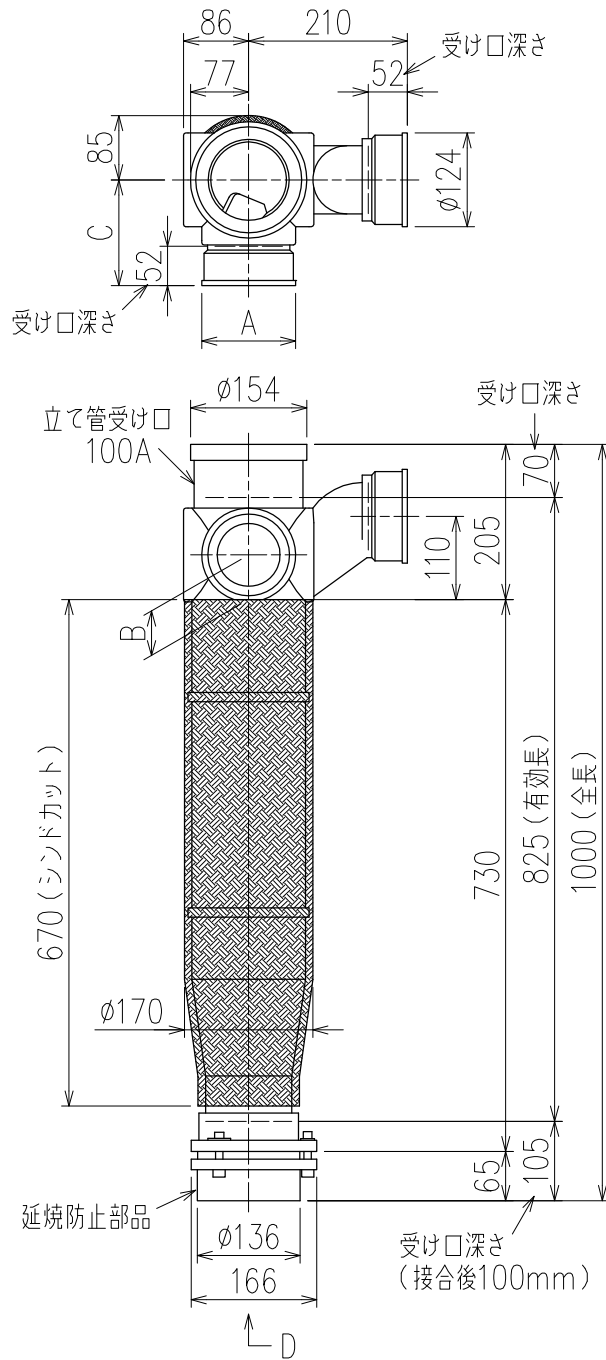

単位:mm

	横枝管サイズ			
	50 (1)	65 (2)	75 (3)	100 (4)
A寸法	94	110	124	150
B寸法	44	52	59	72
C寸法	140	140	140	150

D 矢視

枝管バリエーション

カンペイ君 (WKP) + シンドカット

※ 対応スラブ厚 150~660

国土交通大臣認定・(一財)日本消防設備安全センター性能評定取得品

注) ご採用にあたり、認定書及び評定書の内容をご確認ください。

図名	4SLT2-Z-0タイプ カンペイ君+シンドカット 4SLT2-Z6_-P110-0-WKP (シンドカット巻) 注) 100枝 (4) がある場合、品名の最後に【管底】が付きます。	図番	4SLT2-0017-006 
株式会社クボタケミックス		年月日	2016.5.1 S