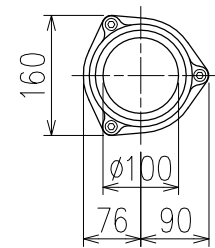

単位:mm

	横枝管サイズ			
	50 (1)	65 (2)	75 (3)	100 (4)
A寸法	94	110	124	150
B寸法	44	52	59	72
C寸法	140	140	140	150

D 矢視

枝管バリエーション

カンペイ君 (WKP) + シンドカット

※ 対応スラブ厚 150~660

国土交通大臣認定・(一財)日本消防設備安全センター性能評定取得品

注) ご採用にあたり、認定書及び評定書の内容をご確認ください。

図名	4SLT2-Z-0タイプ カンペイ君+シンドカット 4SLT2-Z6_-P110-0-WKP (シンドカット巻) 注) 100枝 (4) がある場合、品名の最後に【管底】が付きます。	図番	4SLT2-0017-006 
株式会社クボタケミックス		年月日	2016.5.1 S