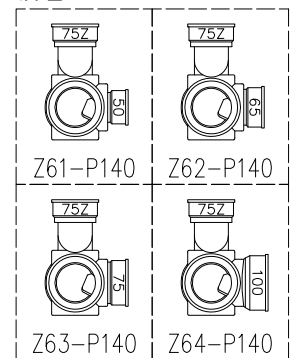

単位:mm

	横枝管サイズ			
	50 (1)	65 (2)	75 (3)	100 (4)
A寸法	94	110	124	150
B寸法	44	52	59	72
C寸法	140	140	140	150

D 矢視

カンペイ君 (WKP) + シンドカット

※ 対応スラブ厚 150~660

枝管バリエーション

国土交通大臣認定・(一財)日本消防設備安全センター性能評定取得品
注)ご採用にあたり、認定書及び評定書の内容をご確認ください。

図名	4SLT2-Z-0タイプ カンペイ君+シンドカット 4SLT2-Z6_-P140-0-WKP (シンドカット巻) 注) 100枝 (4) がある場合、品名の最後に【管底】が付きます。	図番	4SLT2-0018-006 
	株式会社 クボタケミックス		年月日