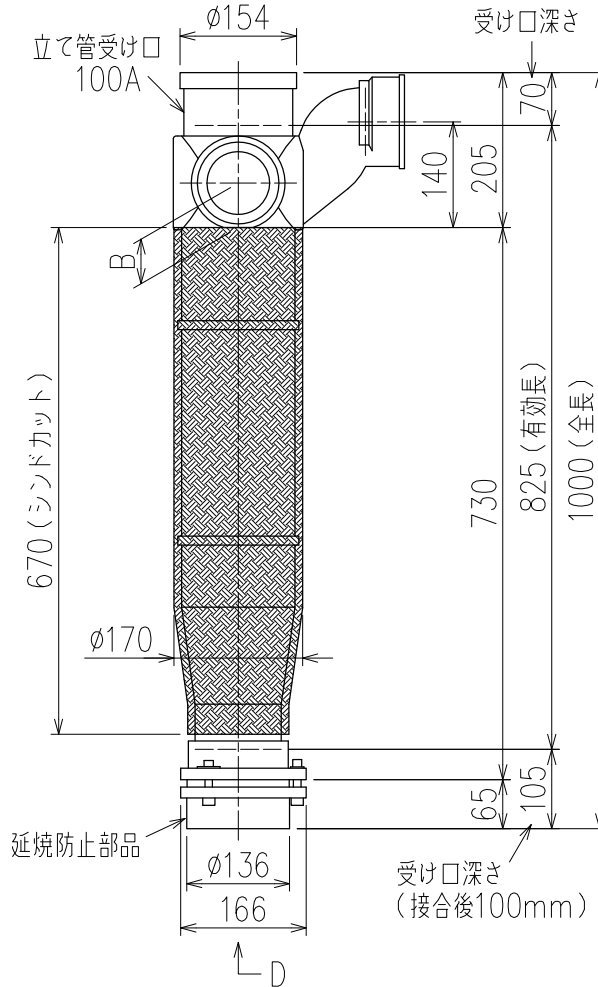

単位:mm

	横枝管サイズ			
	50 (1)	65 (2)	75 (3)	100 (4)
A寸法	94	110	124	150
B寸法	44	52	59	72
C寸法	140	140	140	150

D 矢視

カンペイ君 (WKP) + シンドカット

※ 対応スラブ厚 150~660

枝管バリエーション

国土交通大臣認定・(一財)日本消防設備安全センター性能評定取得品
注)ご採用にあたり、認定書及び評定書の内容をご確認ください。

図名	4SLT2-Z-0タイプ カンペイ君+シンドカット 4SLT2-Z6_-P140-0-WKP (シンドカット巻) 注) 100枝 (4) がある場合、品名の最後に【管底】が付きます。	図番	4SLT2-0018-006 
	株式会社 クボタケミックス		年月日