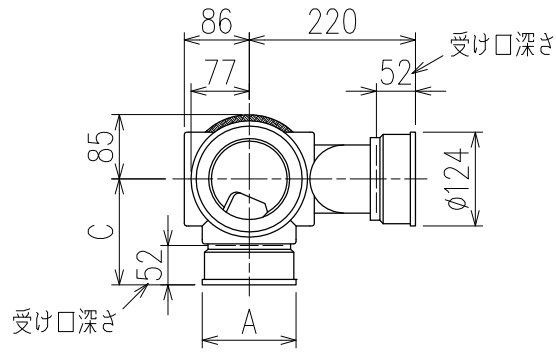

単位:mm

	横枝管サイズ			
	50 (1)	65 (2)	75 (3)	100 (4)
A寸法	94	110	124	150
B寸法	44	52	59	72
C寸法	140	140	140	150

D 矢視

カンペイ君 (WKP) + シンドカット

※ 対応スラブ厚 150~660

枝管バリエーション

国土交通大臣認定・(一財)日本消防設備安全センター性能評定取得品
注)ご採用にあたり、認定書及び評定書の内容をご確認ください。

図名	4SLT2-Z-0タイプ カンペイ君+シンドカット 4SLT2-Z6_-P140-0-WKP (シンドカット巻) 注) 100枝 (4) がある場合、品名の最後に【管底】が付きます。	図番	4SLT2-0018-006 
	株式会社 クボタケミックス		年月日