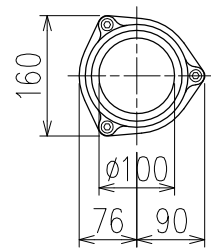

単位:mm

	横枝管サイズ			
	50 (1)	65 (2)	75 (3)	100 (4)
A寸法	94	110	124	150
B寸法	44	52	59	72
C寸法	140	140	140	150

D 矢視

カンペイ君 (WKP) + シンドカット

※ 対応スラブ厚 150~660

枝管バリエーション

国土交通大臣認定・(一財)日本消防設備安全センター性能評定取得品
注)ご採用にあたり、認定書及び評定書の内容をご確認ください。

図名	4SLT2-Z-0タイプ カンペイ君+シンドカット 4SLT2-Z6_-P140-0-WKP (シンドカット巻) 注) 100枝 (4) がある場合、品名の最後に【管底】が付きます。	図番	4SLT2-0018-006 
	株式会社 クボタケミックス		年月日