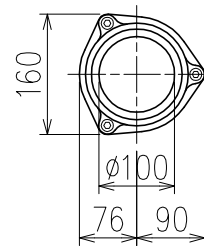

単位:mm

	横枝管サイズ			
	50 (1)	65 (2)	75 (3)	100 (4)
A寸法	94	110	124	150
B寸法	44	52	59	72
C寸法	140	140	140	150

カンペイ君 (WKP) + シンドカット
 ※ 対応スラブ厚 150~660

D 矢視

枝管バリエーション

国土交通大臣認定・(一財)日本消防設備安全センター性能評定取得品
 注)ご採用にあたり、認定書及び評定書の内容をご確認ください。

図名	4SLT2-Z-0タイプ カンペイ君+シンドカット 4SLT2-Z6__-P110-0-WKP (シンドカット巻) 注) 100枝 (4) がある場合、品名の最後に【管底】が付きます。	図番	4SLT2-0025-006 
	株式会社クボタケミックス		年月日