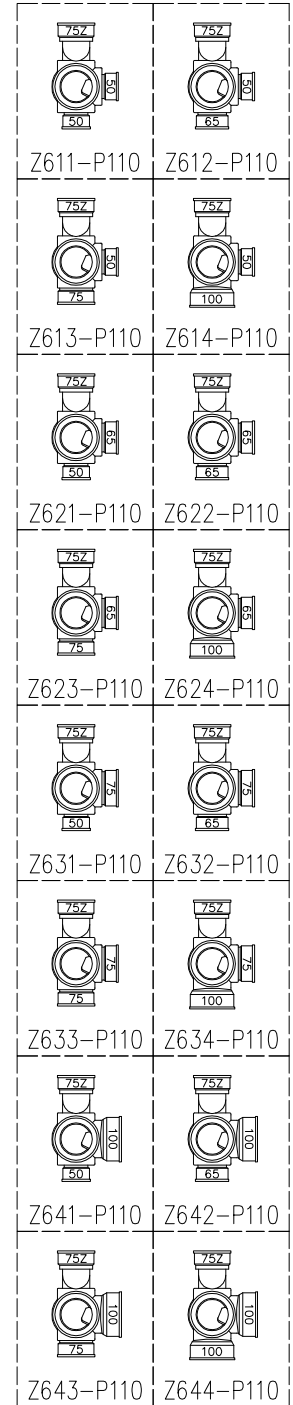

単位:mm

	横枝管サイズ			
	50 (1)	65 (2)	75 (3)	100 (4)
A寸法	94	110	124	150
B寸法	44	52	59	72
C寸法	140	140	140	150

カンペイ君 (WKP) + シンドカット
 ※ 対応スラブ厚 150~660

D 矢視

枝管バリエーション

国土交通大臣認定・(一財)日本消防設備安全センター性能評定取得品
 注)ご採用にあたり、認定書及び評定書の内容をご確認ください。

図名	4SLT2-Z-0タイプ カンペイ君+シンドカット 4SLT2-Z6__-P110-0-WKP (シンドカット巻) 注) 100枝 (4) がある場合、品名の最後に【管底】が付きます。	図番	4SLT2-0025-006 
	株式会社クボタケミックス		年月日