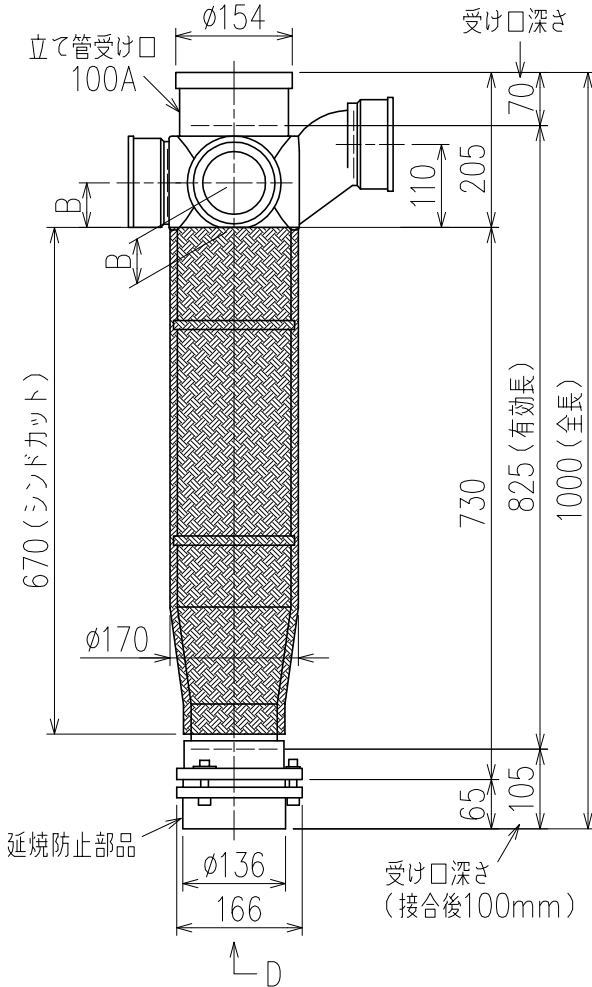

単位:mm

	横枝管サイズ			
	50 (1)	65 (2)	75 (3)	100 (4)
A寸法	94	110	124	150
B寸法	44	52	59	72
C寸法	140	140	140	150

カンペイ君 (WKP) + シンドカット
 ※ 対応スラブ厚 150~660

D 矢視

枝管バリエーション

国土交通大臣認定・(一財)日本消防設備安全センター性能評定取得品
 注)ご採用にあたり、認定書及び評定書の内容をご確認ください。

図名	4SLT2-Z-0タイプ カンペイ君+シンドカット 4SLT2-Z6__-P110-0-WKP (シンドカット巻) 注) 100枝 (4) がある場合、品名の最後に【管底】が付きます。	図番	4SLT2-0025-006 
	株式会社クボタケミックス		年月日