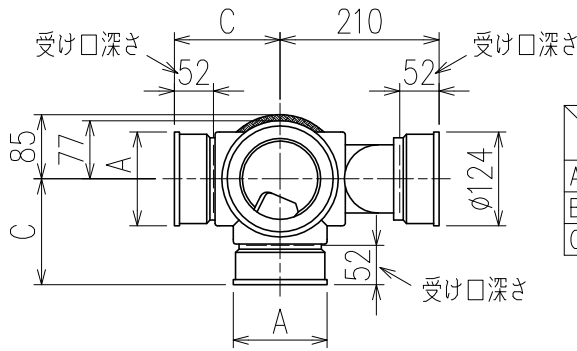

単位:mm

	横枝管サイズ			
	50 (1)	65 (2)	75 (3)	100 (4)
A寸法	94	110	124	150
B寸法	44	52	59	72
C寸法	140	140	140	150

カンペイ君 (WKP) + シンドカット
 ※ 対応スラブ厚 150~660

D 矢視

枝管バリエーション

国土交通大臣認定・(一財)日本消防設備安全センター性能評定取得品
 注)ご採用にあたり、認定書及び評定書の内容をご確認ください。

図名	4SLT2-Z-0タイプ カンペイ君+シンドカット 4SLT2-Z6__-P110-0-WKP (シンドカット巻) 注) 100枝 (4) がある場合、品名の最後に【管底】が付きます。	図番	4SLT2-0025-006 
	株式会社クボタケミックス		年月日