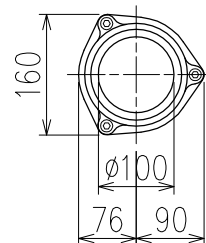

単位:mm

	横枝管サイズ			
	50 (1)	65 (2)	75 (3)	100 (4)
A寸法	94	110	124	150
B寸法	44	52	59	72
C寸法	140	140	140	150

枝管バリエーション

カンペイ君 (WKP) + シンドカット

※ 対応スラブ厚 150~660

国土交通大臣認定・(一財)日本消防設備安全センター性能評定取得品  
注)と採用にあたり、認定書及び評定書の内容をご確認ください。

D 矢視

図名	4SLT2-Z-0タイプ カンペイ君+シンドカット 4SLT2-Z6__-P140-0-WKP (シンドカット巻) 注) 100枝 (4) がある場合、品名の最後に【管底】が付きます。	図番	4SLT2-0026-006 
	株式会社クボタケミックス		年月日