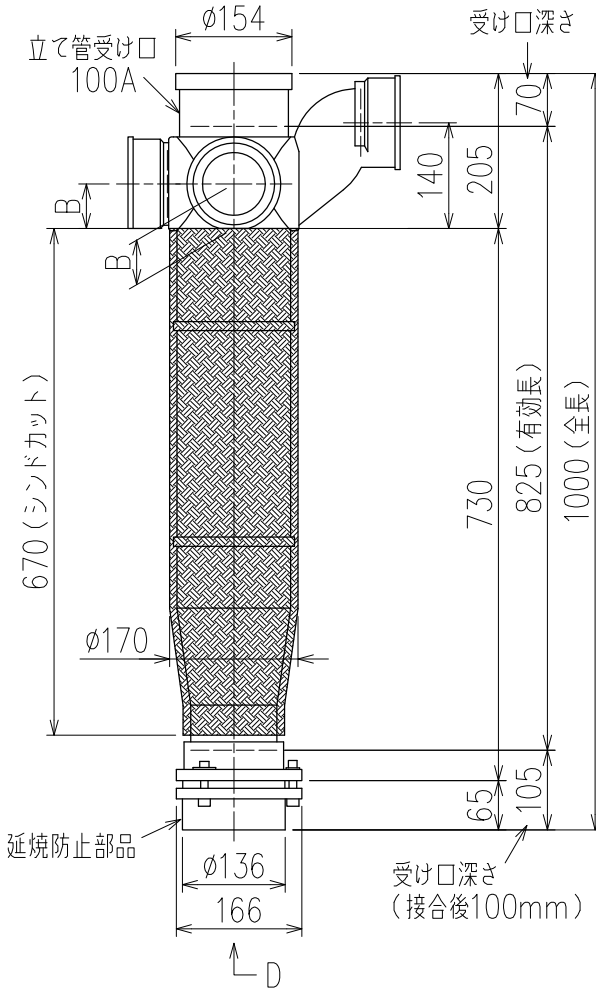

単位:mm

	横枝管サイズ			
	50 (1)	65 (2)	75 (3)	100 (4)
A寸法	94	110	124	150
B寸法	44	52	59	72
C寸法	140	140	140	150

枝管バリエーション

カンペイ君 (WKP) + シンドカット

※ 対応スラブ厚 150~660

国土交通大臣認定・(一財)日本消防設備安全センター性能評定取得品  
注)と採用にあたり、認定書及び評定書の内容をご確認ください。

D 矢視

図名	4SLT2-Z-0タイプ カンペイ君+シンドカット 4SLT2-Z6__-P140-0-WKP (シンドカット巻) 注) 100枝 (4) がある場合、品名の最後に【管底】が付きます。	図番	4SLT2-0026-006 
	株式会社クボタケミックス		年月日