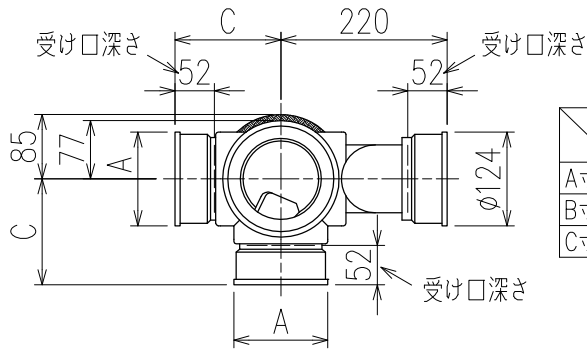

単位:mm

	横枝管サイズ			
	50 (1)	65 (2)	75 (3)	100 (4)
A寸法	94	110	124	150
B寸法	44	52	59	72
C寸法	140	140	140	150

枝管バリエーション

カンペイ君 (WKP) + シンドカット

※ 対応スラブ厚 150~660

国土交通大臣認定・(一財)日本消防設備安全センター性能評定取得品  
注)と採用にあたり、認定書及び評定書の内容をご確認ください。

D 矢視

図名	4SLT2-Z-0タイプ カンペイ君+シンドカット 4SLT2-Z6__-P140-0-WKP (シンドカット巻) 注) 100枝 (4) がある場合、品名の最後に【管底】が付きます。	図番	4SLT2-0026-006 
	株式会社クボタケミックス		年月日