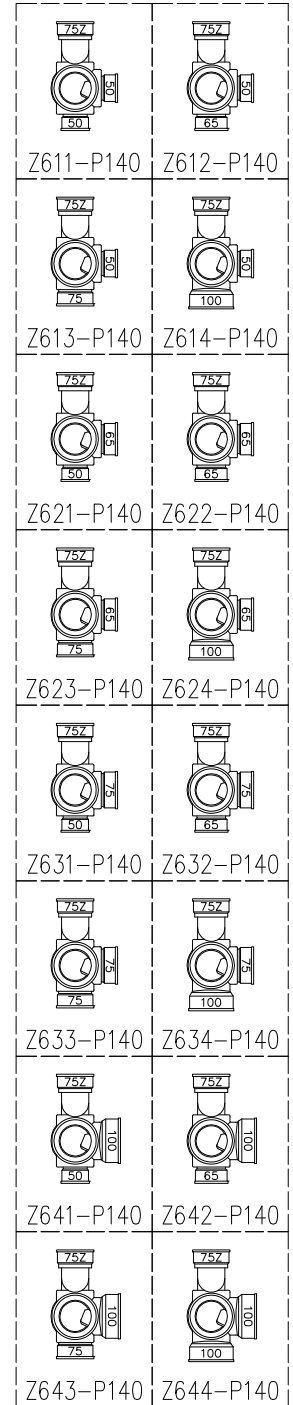

単位:mm

	横枝管サイズ			
	50 (1)	65 (2)	75 (3)	100 (4)
A寸法	94	110	124	150
B寸法	44	52	59	72
C寸法	140	140	140	150

枝管バリエーション

カンペイ君 (WKP) + シンドカット

※ 対応スラブ厚 150~660

国土交通大臣認定・(一財)日本消防設備安全センター性能評定取得品  
注)と採用にあたり、認定書及び評定書の内容をご確認ください。

D 矢視

図名	4SLT2-Z-0タイプ カンペイ君+シンドカット 4SLT2-Z6__-P140-0-WKP (シンドカット巻) 注) 100枝 (4) がある場合、品名の最後に【管底】が付きます。	図番	4SLT2-0026-006 
	株式会社クボタケミックス		年月日