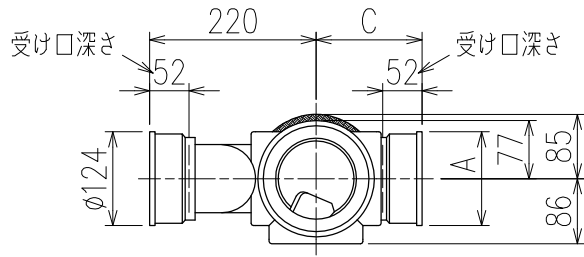

単位:mm

	横枝管サイズ			
	50 (1)	65 (2)	75 (3)	100 (4)
A寸法	94	110	124	150
B寸法	44	52	59	72
C寸法	140	140	140	150

D 矢視

枝管バリエーション

カンペイ君 (WKP) + シンドカット

※ 対応スラブ厚 150~660

国土交通大臣認定・(一財)日本消防設備安全センター性能評定取得品
注)ご採用にあたり、認定書及び評定書の内容をご確認ください。

図名	4SLT2-Z-0タイプ カンペイ君+シンドカット 4SLT2-Z_06-P140-0-WKP (シンドカット巻) 注) 100枝 (4) がある場合、品名の最後に【管底】が付きます。	図番	4SLT2-0012-006 
	株式会社 クボタケミックス		年月日