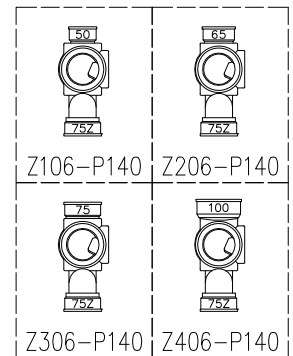

単位:mm

	横枝管サイズ			
	50 (1)	65 (2)	75 (3)	100 (4)
A寸法	94	110	124	150
B寸法	44	52	59	72
C寸法	140	140	140	150

D 矢視

枝管バリエーション

カンペイ君 (WKP) + シンドカット

※ 対応スラブ厚 150~660

国土交通大臣認定・(一財)日本消防設備安全センター性能評定取得品
注)ご採用にあたり、認定書及び評定書の内容をご確認ください。

図名	4SLT2-Z-0タイプ カンペイ君+シンドカット 4SLT2-Z_06-P140-0-WKP (シンドカット巻) 注) 100枝 (4) がある場合、品名の最後に【管底】が付きます。	図番	4SLT2-0012-006 
	株式会社 クボタケミックス		年月日