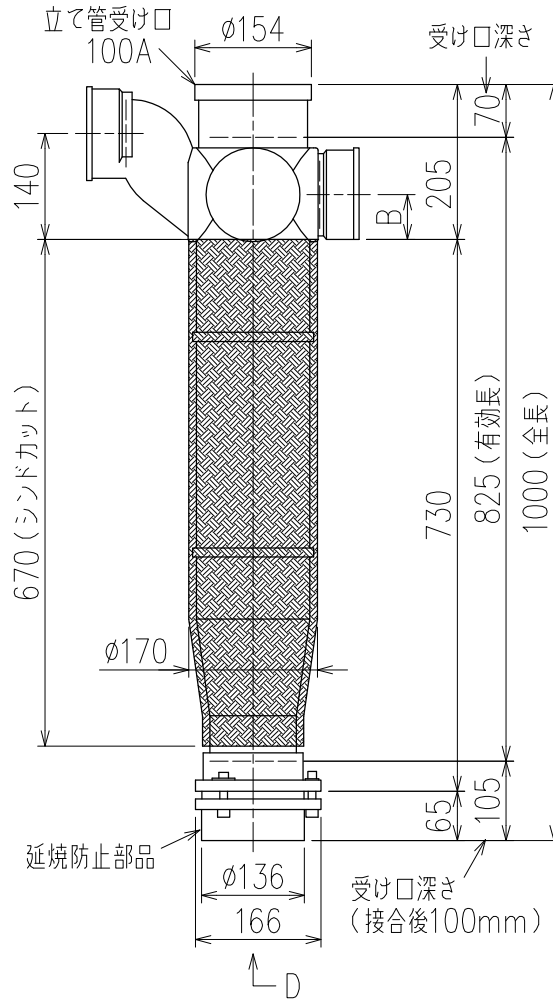

単位:mm

	横枝管サイズ			
	50 (1)	65 (2)	75 (3)	100 (4)
A寸法	94	110	124	150
B寸法	44	52	59	72
C寸法	140	140	140	150

D 矢視

枝管バリエーション

カンペイ君 (WKP) + シンドカット

※ 対応スラブ厚 150~660

国土交通大臣認定・(一財)日本消防設備安全センター性能評定取得品
注)ご採用にあたり、認定書及び評定書の内容をご確認ください。

図名	4SLT2-Z-0タイプ カンペイ君+シンドカット 4SLT2-Z_06-P140-0-WKP (シンドカット巻) 注) 100枝 (4) がある場合、品名の最後に【管底】が付きます。	図番	4SLT2-0012-006 
	株式会社 クボタケミックス		年月日