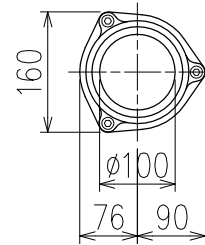

単位:mm

	横枝管サイズ			
	50 (1)	65 (2)	75 (3)	100 (4)
A寸法	94	110	124	150
B寸法	44	52	59	72
C寸法	140	140	140	150

D 矢視

枝管バリエーション

カンペイ君 (WKP) + シンドカット

※ 対応スラブ厚 150~660

国土交通大臣認定・(一財)日本消防設備安全センター性能評定取得品
注)ご採用にあたり、認定書及び評定書の内容をご確認ください。

図名	4SLT2-Z-0タイプ カンペイ君+シンドカット 4SLT2-Z_06-P140-0-WKP (シンドカット巻) 注) 100枝 (4) がある場合、品名の最後に【管底】が付きます。	図番	4SLT2-0012-006 
	株式会社 クボタケミックス		年月日