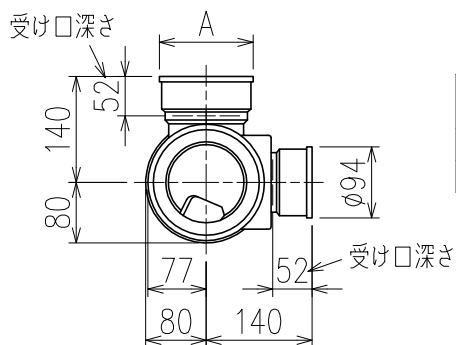

単位:mm

	横枝管サイズ		
	50 (1)	65 (2)	75 (3)
A寸法	94	110	124
B寸法	44	52	59

D 矢視

枝管バリエーション

カンペイ君 (WKP)

- ※ 対応P寸法 80~160 (10mm単位)
- ※ 対応スラブ厚 150mm以上

国土交通大臣認定・(一財)日本消防設備安全センター性能評定取得品
注)ご採用にあたり、認定書及び評定書の内容をご確認ください。

図名	4SLTG-A-Aタイプ カンペイ君	図番	4SLTG-0010-003 
	4SLTG-A1-A000_-P____-WKP		
株式会社クボタケミックス		年月日	2017.3.31 S