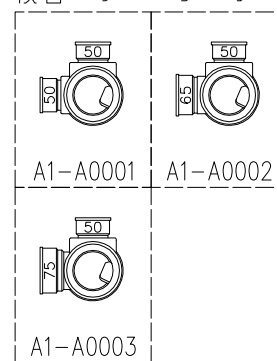

単位:mm

	横枝管サイズ		
	50 (1)	65 (2)	75 (3)
A寸法	94	110	124
B寸法	44	52	59

D 矢視

枝管バリエーション

カンペイ君 (WKP)

- ※ 対応P寸法 80~160 (10mm単位)
- ※ 対応スラブ厚 150mm以上

国土交通大臣認定・(一財)日本消防設備安全センター性能評定取得品
注)ご採用にあたり、認定書及び評定書の内容をご確認ください。

図名	4SLTG-A-Aタイプ カンペイ君	図番	4SLTG-0010-003 
	4SLTG-A1-A000_-P____-WKP		
株式会社クボタケミックス		年月日	2017.3.31 S