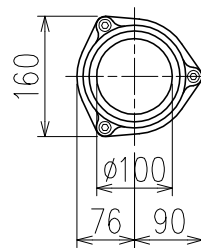

単位:mm

	横枝管サイズ		
	50 (1)	65 (2)	75 (3)
A寸法	94	110	124
B寸法	44	52	59

D 矢視

枝管バリエーション

カンペイ君 (WKP)

- ※ 対応P寸法 80~160 (10mm単位)
- ※ 対応スラブ厚 150mm以上

国土交通大臣認定・(一財)日本消防設備安全センター性能評定取得品
注)ご採用にあたり、認定書及び評定書の内容をご確認ください。

図名	4SLTG-A-Aタイプ カンペイ君	図番	4SLTG-0010-003 
	4SLTG-A1-A000_-P____-WKP		
株式会社クボタケミックス		年月日	2017.3.31 S