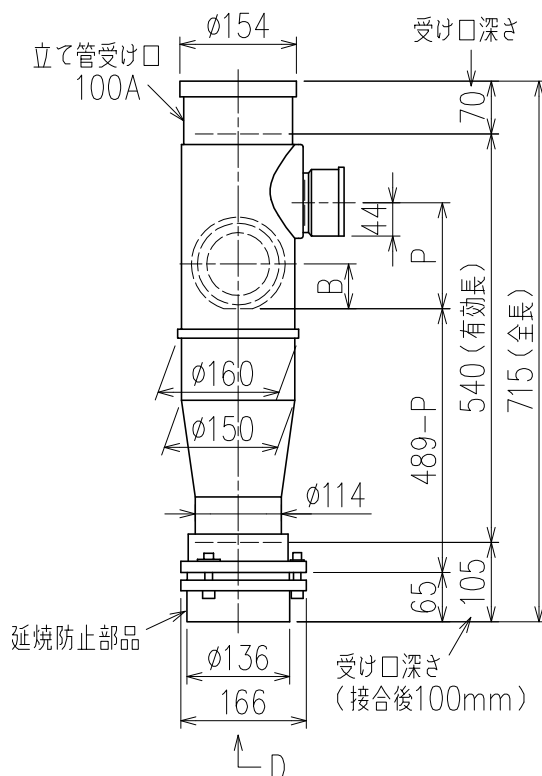

単位:mm

	横枝管サイズ		
	50 (1)	65 (2)	75 (3)
A寸法	94	110	124
B寸法	44	52	59

D 矢視

枝管バリエーション

カンペイ君 (WKP)

- ※ 対応P寸法 80~160 (10mm単位)
- ※ 対応スラブ厚 150mm以上

国土交通大臣認定・(一財)日本消防設備安全センター性能評定取得品
注)ご採用にあたり、認定書及び評定書の内容をご確認ください。

図名	4SLTG-A-Aタイプ カンペイ君	図番	4SLTG-0010-003 
	4SLTG-A1-A000_-P____-WKP		
株式会社クボタケミックス		年月日	2017.3.31 S