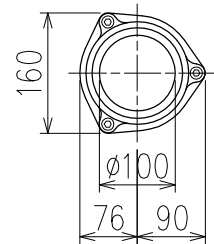

単位:mm

	横枝管サイズ		
	50 (1)	65 (2)	75 (3)
A寸法	94	110	124
B寸法	44	52	59

D 矢視

枝管バリエーション

カンペイ君 (WKP)

※ 対応P寸法 90~180 (10mm単位)

※ 対応スラブ厚 150mm以上

国土交通大臣認定・(一財)日本消防設備安全センター性能評定取得品
注)ご採用にあたり、認定書及び評定書の内容をご確認ください。

図名	4SLTG-A-Aタイプ カンペイ君 4SLTG-A3-A000_-P____-WKP	図番	4SLTG-0024-003 
	株式会社クボタケミックス		年月日