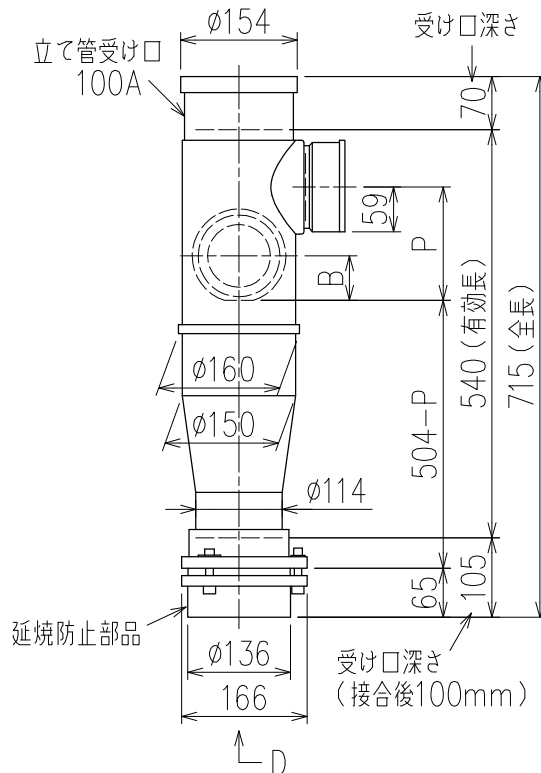

単位:mm

	横枝管サイズ		
	50 (1)	65 (2)	75 (3)
A寸法	94	110	124
B寸法	44	52	59

D 矢視

枝管バリエーション

カンペイ君 (WKP)

※ 対応P寸法 90~180 (10mm単位)

※ 対応スラブ厚 150mm以上

国土交通大臣認定・(一財)日本消防設備安全センター性能評定取得品
注)ご採用にあたり、認定書及び評定書の内容をご確認ください。

図名	4SLTG-A-Aタイプ カンペイ君 4SLTG-A3-A000_-P____-WKP	図番	4SLTG-0024-003 
	株式会社クボタケミックス		年月日