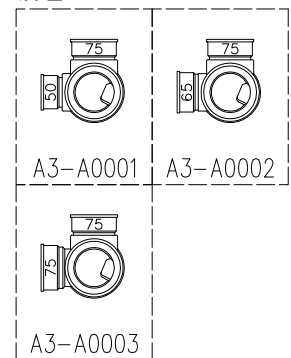

単位:mm

	横枝管サイズ		
	50 (1)	65 (2)	75 (3)
A寸法	94	110	124
B寸法	44	52	59

D 矢視

枝管バリエーション

カンペイ君 (WKP)

※ 対応P寸法 90~180 (10mm単位)

※ 対応スラブ厚 150mm以上

国土交通大臣認定・(一財)日本消防設備安全センター性能評定取得品
注)ご採用にあたり、認定書及び評定書の内容をご確認ください。

図名	4SLTG-A-Aタイプ カンペイ君 4SLTG-A3-A000_-P____-WKP	図番	4SLTG-0024-003 
	株式会社クボタケミックス		年月日