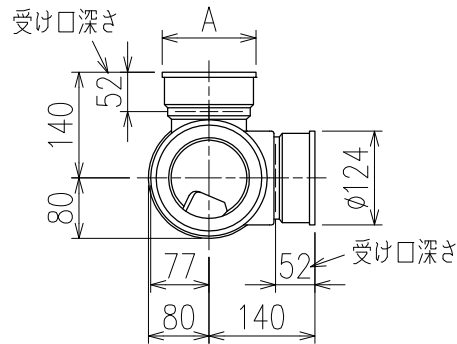

単位:mm

	横枝管サイズ		
	50 (1)	65 (2)	75 (3)
A寸法	94	110	124
B寸法	44	52	59

D 矢視

枝管バリエーション

カンペイ君 (WKP)

※ 対応P寸法 90~180 (10mm単位)

※ 対応スラブ厚 150mm以上

国土交通大臣認定・(一財)日本消防設備安全センター性能評定取得品
注)ご採用にあたり、認定書及び評定書の内容をご確認ください。