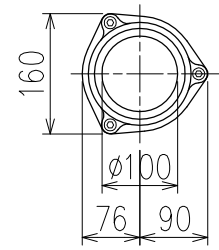

単位:mm

	横枝管サイズ		
	50 (1)	65 (2)	75 (3)
A寸法	94	110	124
B寸法	44	52	59

D 矢視

枝管バリエーション

カンペイ君 (WKP) + シンドカット

※ 対応P寸法 90~150 (10mm単位)

※ 対応スラブ厚 150~ (440-P)

国土交通大臣認定・(一財)日本消防設備安全センター性能評定取得品

注) ご採用にあたり、認定書及び評定書の内容をご確認ください。

図名	4SLTG-A-Aタイプ カンペイ君+シンドカット 4SLTG-A3-A000_-P_-WKP (シンドカット巻)	図番	4SLTG-0024-006 
株式会社クボタケミックス		年月日	2016.5.1 S