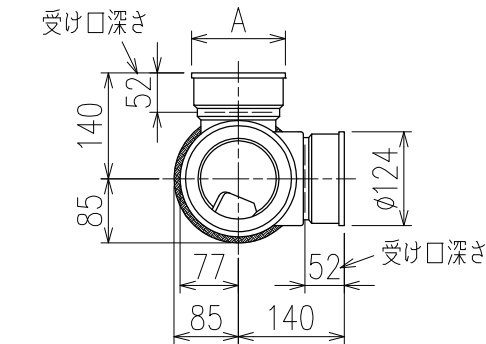

単位:mm

	横枝管サイズ		
	50 (1)	65 (2)	75 (3)
A寸法	94	110	124
B寸法	44	52	59

D 矢視

枝管バリエーション

カンペイ君 (WKP) + シンドカット

※ 対応P寸法 90~150 (10mm単位)

※ 対応スラブ厚 150~ (440-P)

国土交通大臣認定・(一財)日本消防設備安全センター性能評定取得品

注) ご採用にあたり、認定書及び評定書の内容をご確認ください。

図名	4SLTG-A-Aタイプ カンペイ君+シンドカット 4SLTG-A3-A000_-P_-WKP (シンドカット巻)	図番	4SLTG-0024-006 
株式会社クボタケミックス		年月日	2016.5.1 S