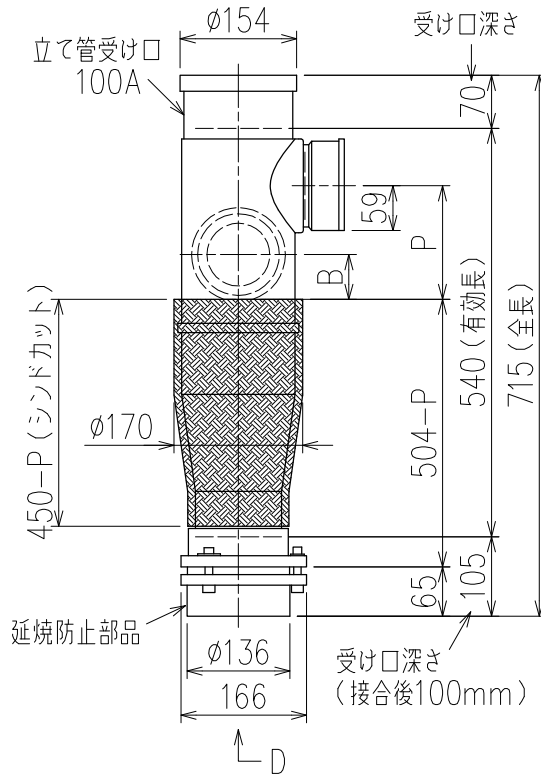

単位:mm

	横枝管サイズ		
	50 (1)	65 (2)	75 (3)
A寸法	94	110	124
B寸法	44	52	59

D 矢視

枝管バリエーション

カンペイ君 (WKP) + シンドカット

※ 対応P寸法 90~150 (10mm単位)

※ 対応スラブ厚 150~ (440-P)

国土交通大臣認定・(一財)日本消防設備安全センター性能評定取得品

注) ご採用にあたり、認定書及び評定書の内容をご確認ください。

図名	4SLTG-A-Aタイプ カンペイ君+シンドカット 4SLTG-A3-A000_-P_-WKP (シンドカット巻)	図番	4SLTG-0024-006 
株式会社クボタケミックス		年月日	2016.5.1 S