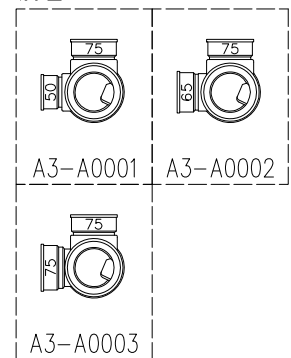

単位:mm

	横枝管サイズ		
	50 (1)	65 (2)	75 (3)
A寸法	94	110	124
B寸法	44	52	59

D 矢視

枝管バリエーション

カンペイ君 (WKP) + シンドカット

※ 対応P寸法 90~150 (10mm単位)

※ 対応スラブ厚 150~ (440-P)

国土交通大臣認定・(一財)日本消防設備安全センター性能評定取得品

注) ご採用にあたり、認定書及び評定書の内容をご確認ください。

図名	4SLTG-A-Aタイプ カンペイ君+シンドカット 4SLTG-A3-A000_-P_-WKP (シンドカット巻)	図番	4SLTG-0024-006 
株式会社クボタケミックス		年月日	2016.5.1 S