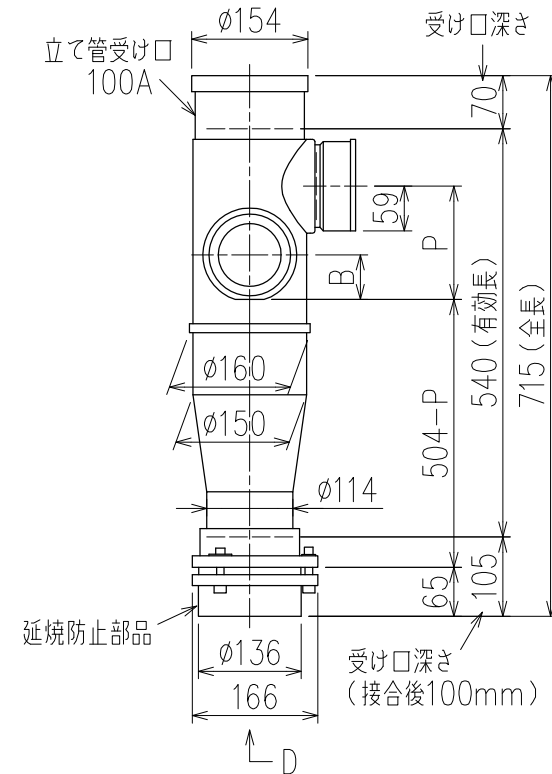

単位:mm

	横枝管サイズ		
	50 (1)	65 (2)	75 (3)
A寸法	94	110	124
B寸法	44	52	59

D 矢視

枝管バリエーション

カンペイ君 (WKP)

※ 対応P寸法 90~180 (10mm単位)

※ 対応スラブ厚 150mm以上

国土交通大臣認定・(一財)日本消防設備安全センター性能評定取得品
注)と採用にあたり、認定書及び評定書の内容をご確認ください。

図名	4SLTG-A-Aタイプ カンペイ君 4SLTG-A3-A0_00-P___-WKP	図番	4SLTG-0022-003 2
株式会社クボタケミックス		年月日	2016.5.1 S