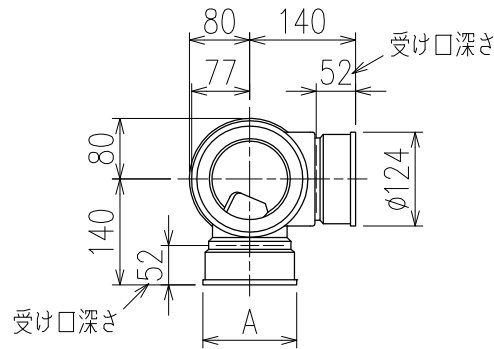

単位:mm

	横枝管サイズ		
	50 (1)	65 (2)	75 (3)
A寸法	94	110	124
B寸法	44	52	59

D 矢視

枝管バリエーション

カンペイ君 (WKP)

※ 対応P寸法 90~180 (10mm単位)

※ 対応スラブ厚 150mm以上

国土交通大臣認定・(一財)日本消防設備安全センター性能評定取得品
注)と採用にあたり、認定書及び評定書の内容をご確認ください。