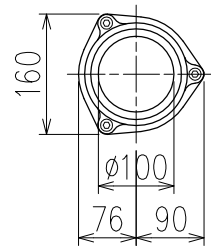

単位:mm

	横枝管サイズ		
	50 (1)	65 (2)	75 (3)
A寸法	94	110	124
B寸法	44	52	59

D 矢視

枝管バリエーション

カンペイ君 (WKP)

※ 対応P寸法 90~180 (10mm単位)

※ 対応スラブ厚 150mm以上

国土交通大臣認定・(一財)日本消防設備安全センター性能評定取得品
注)と採用にあたり、認定書及び評定書の内容をご確認ください。