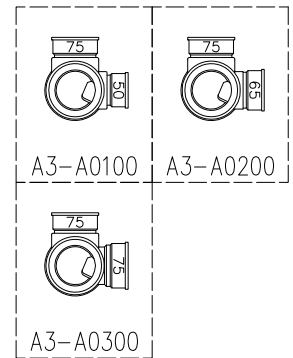

単位:mm

	横枝管サイズ		
	50 (1)	65 (2)	75 (3)
A寸法	94	110	124
B寸法	44	52	59

D 矢視

枝管バリエーション

カンペイ君 (WKP)

※ 対応P寸法 90~180 (10mm単位)

※ 対応スラブ厚 150mm以上

国土交通大臣認定・(一財)日本消防設備安全センター性能評定取得品
注)と採用にあたり、認定書及び評定書の内容をご確認ください。