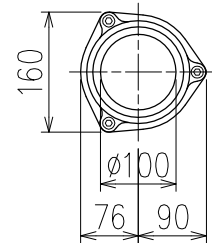

単位:mm

	横枝管サイズ		
	50 (1)	65 (2)	75 (3)
A寸法	94	110	124
B寸法	44	52	59

D 矢視

枝管バリエーション

カンペイ君 (WKP) + シンドカット

※ 対応P寸法 90~150 (10mm単位)

※ 対応スラブ厚 150~ (440-P)

国土交通大臣認定・(一財)日本消防設備安全センター性能評定取得品
注)ご採用にあたり、認定書及び評定書の内容をご確認ください。

図名	4SLTG-A-Aタイプ カンペイ君+シンドカット 4SLTG-A3-A0_00-P___-WKP (シンドカット巻)	図番	4SLTG-0022-006 2
株式会社 クボタケミックス		年月日	2016.5.1 S