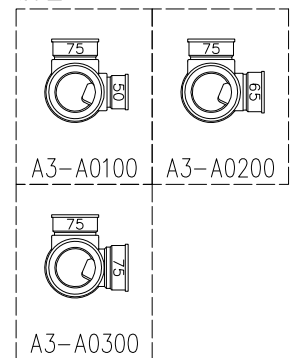

単位:mm

	横枝管サイズ		
	50 (1)	65 (2)	75 (3)
A寸法	94	110	124
B寸法	44	52	59

D 矢視

枝管バリエーション

カンペイ君 (WKP) + シンドカット

※ 対応P寸法 90~150 (10mm単位)

※ 対応スラブ厚 150~ (440-P)

国土交通大臣認定・(一財)日本消防設備安全センター性能評定取得品
注)ご採用にあたり、認定書及び評定書の内容をご確認ください。

図名	4SLTG-A-Aタイプ カンペイ君+シンドカット 4SLTG-A3-A0_00-P___-WKP (シンドカット巻)	図番	4SLTG-0022-006 2
株式会社 クボタケミックス		年月日	2016.5.1 S