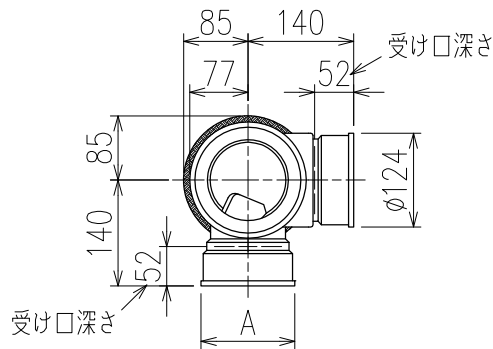

単位:mm

	横枝管サイズ		
	50 (1)	65 (2)	75 (3)
A寸法	94	110	124
B寸法	44	52	59

D 矢視

枝管バリエーション

カンペイ君 (WKP) + シンドカット

※ 対応P寸法 90~150 (10mm単位)

※ 対応スラブ厚 150~ (440-P)

国土交通大臣認定・(一財)日本消防設備安全センター性能評定取得品
注)ご採用にあたり、認定書及び評定書の内容をご確認ください。

図名	4SLTG-A-Aタイプ カンペイ君+シンドカット 4SLTG-A3-A0_00-P___-WKP (シンドカット巻)	図番	4SLTG-0022-006 2
株式会社 クボタケミックス		年月日	2016.5.1 S