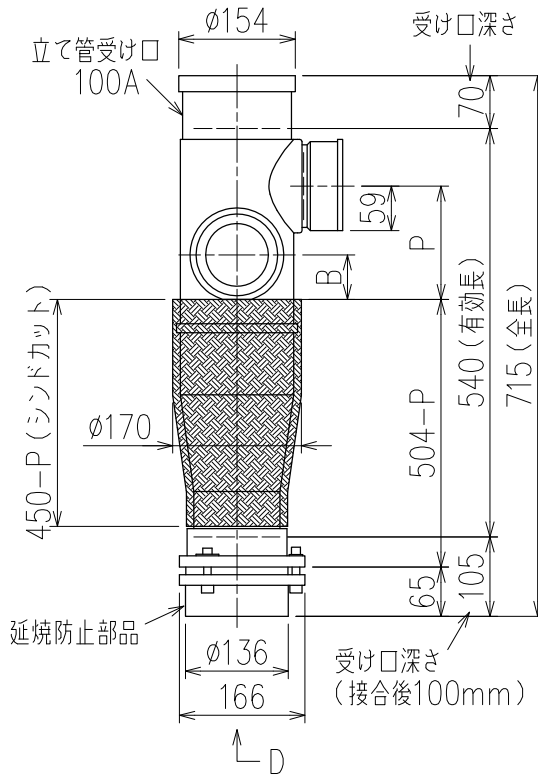

単位:mm

	横枝管サイズ		
	50 (1)	65 (2)	75 (3)
A寸法	94	110	124
B寸法	44	52	59

D 矢視

枝管バリエーション

カンペイ君 (WKP) + シンドカット

※ 対応P寸法 90~150 (10mm単位)

※ 対応スラブ厚 150~ (440-P)

国土交通大臣認定・(一財)日本消防設備安全センター性能評定取得品
注)ご採用にあたり、認定書及び評定書の内容をご確認ください。

図名	4SLTG-A-Aタイプ カンペイ君+シンドカット 4SLTG-A3-A0_00-P___-WKP (シンドカット巻)	図番	4SLTG-0022-006 2
株式会社 クボタケミックス		年月日	2016.5.1 S