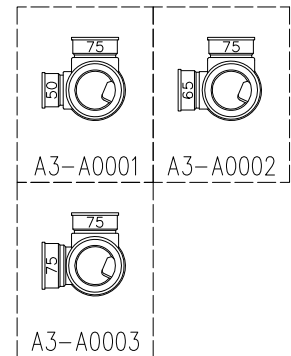

単位:mm

	横枝管サイズ		
	50 (1)	65 (2)	75 (3)
A寸法	94	110	124
B寸法	44	52	59

D 矢視

枝管バリエーション

カンペイ君 (WKP) + シンドカット

※ 対応P寸法 90~150 (10mm単位)

※ 対応スラブ厚 150~ (720-P)

国土交通大臣認定・(一財)日本消防設備安全センター性能評定取得品

注) ご採用にあたり、認定書及び評定書の内容をご確認ください。

図名	4SLTG2-A-Aタイプ カンペイ君+シンドカット 4SLTG2-A3-A000_P___-WKP (シンドカット巻)	図番	4SLTG2-0024-006 1
株式会社 クボタケミックス		年月日	2016.5.1 S