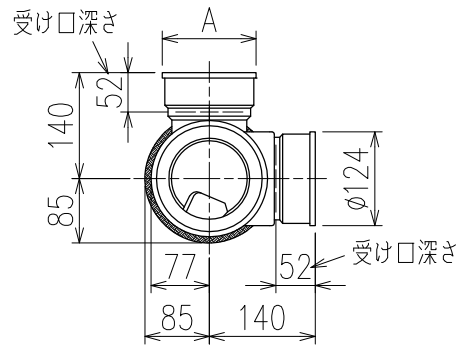

単位:mm

	横枝管サイズ		
	50 (1)	65 (2)	75 (3)
A寸法	94	110	124
B寸法	44	52	59

D 矢視

枝管バリエーション

カンペイ君 (WKP) + シンドカット

※ 対応P寸法 90~150 (10mm単位)

※ 対応スラブ厚 150~ (720-P)

国土交通大臣認定・(一財)日本消防設備安全センター性能評定取得品

注) ご採用にあたり、認定書及び評定書の内容をご確認ください。

図名	4SLTG2-A-Aタイプ カンペイ君+シンドカット 4SLTG2-A3-A000_P___-WKP (シンドカット巻)	図番	4SLTG2-0024-006 1
株式会社 クボタケミックス		年月日	2016.5.1 S