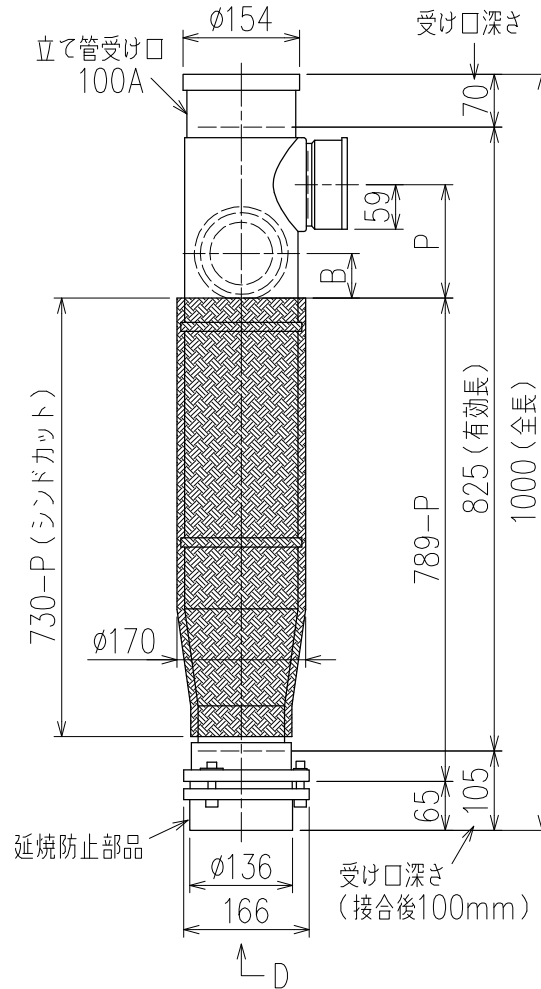

単位:mm

	横枝管サイズ		
	50 (1)	65 (2)	75 (3)
A寸法	94	110	124
B寸法	44	52	59

D 矢視

枝管バリエーション

カンペイ君 (WKP) + シンドカット

※ 対応P寸法 90~150 (10mm単位)

※ 対応スラブ厚 150~ (720-P)

国土交通大臣認定・(一財)日本消防設備安全センター性能評定取得品

注) ご採用にあたり、認定書及び評定書の内容をご確認ください。

図名	4SLTG2-A-Aタイプ カンペイ君+シンドカット 4SLTG2-A3-A000_P___-WKP (シンドカット巻)	図番	4SLTG2-0024-006 1
株式会社 クボタケミックス		年月日	2016.5.1 S