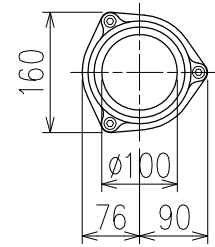

単位:mm

	横枝管サイズ		
	50 (1)	65 (2)	75 (3)
A寸法	94	110	124
B寸法	44	52	59

D 矢視

枝管バリエーション

カンペイ君 (WKP) + シンドカット

※ 対応P寸法 90~150 (10mm単位)

※ 対応スラブ厚 150~ (720-P)

国土交通大臣認定・(一財)日本消防設備安全センター性能評定取得品

注) ご採用にあたり、認定書及び評定書の内容をご確認ください。

図名	4SLTG2-A-Aタイプ カンペイ君+シンドカット 4SLTG2-A3-A000_P___-WKP (シンドカット巻)	図番	4SLTG2-0024-006 1
株式会社 クボタケミックス		年月日	2016.5.1 S