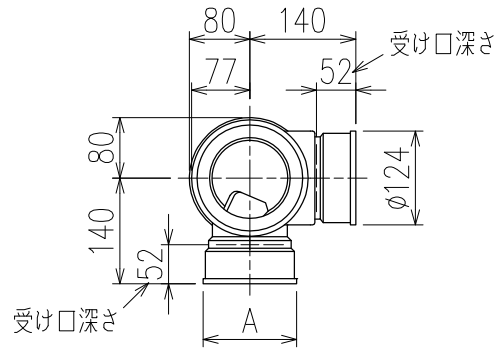

単位:mm

	横枝管サイズ		
	50 (1)	65 (2)	75 (3)
A寸法	94	110	124
B寸法	44	52	59

D 矢視

枝管バリエーション

カンペイ君 (WKP)

- ※ 対応P寸法 90~180 (10mm単位)
- ※ 対応スラブ厚 150mm以上

国土交通大臣認定・(一財)日本消防設備安全センター性能評定取得品
注)ご採用にあたり、認定書及び評定書の内容をご確認ください。

図名	4SLTG2-A-Aタイプ カンペイ君 4SLTG2-A3-A0_00-P____-WKP	図番	4SLTG2-0022-003 2
	株式会社クボタケミックス		年月日