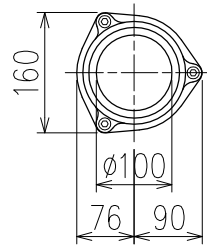

単位:mm

	横枝管サイズ		
	50 (1)	65 (2)	75 (3)
A寸法	94	110	124
B寸法	44	52	59

D 矢視

枝管バリエーション

カンペイ君 (WKP)

- ※ 対応P寸法 90~180 (10mm単位)
- ※ 対応スラブ厚 150mm以上

国土交通大臣認定・(一財)日本消防設備安全センター性能評定取得品
注)ご採用にあたり、認定書及び評定書の内容をご確認ください。

図名	4SLTG2-A-Aタイプ カンペイ君 4SLTG2-A3-A0_00-P____-WKP	図番	4SLTG2-0022-003 2
	株式会社クボタケミックス		年月日