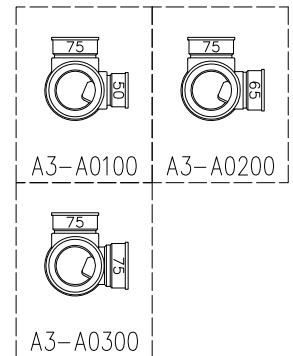

単位:mm

	横枝管サイズ		
	50 (1)	65 (2)	75 (3)
A寸法	94	110	124
B寸法	44	52	59

D 矢視

枝管バリエーション

カンペイ君 (WKP)

- ※ 対応P寸法 90~180 (10mm単位)
- ※ 対応スラブ厚 150mm以上

国土交通大臣認定・(一財)日本消防設備安全センター性能評定取得品
注)ご採用にあたり、認定書及び評定書の内容をご確認ください。

図名	4SLTG2-A-Aタイプ カンペイ君 4SLTG2-A3-A0_00-P____-WKP	図番	4SLTG2-0022-003 2
	株式会社クボタケミックス		年月日