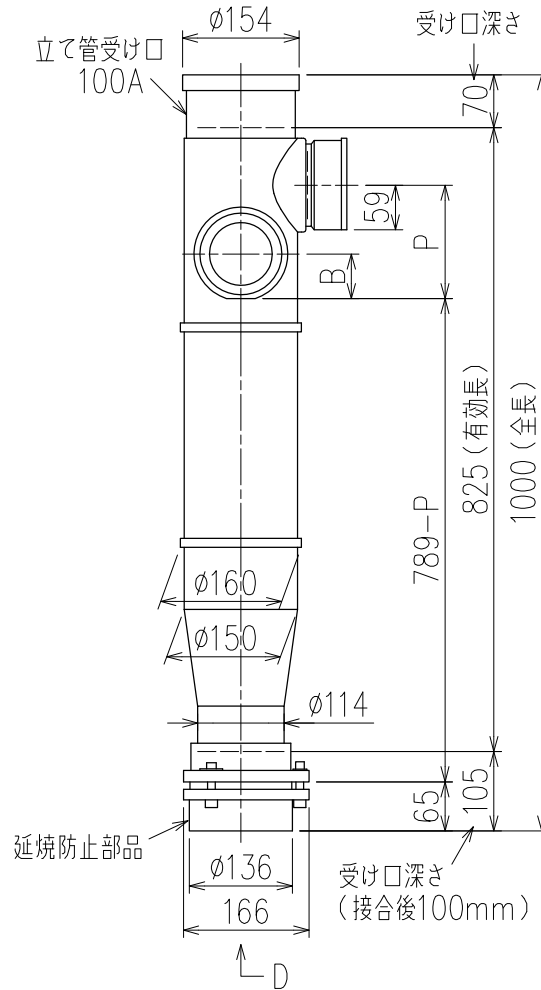

単位:mm

	横枝管サイズ		
	50 (1)	65 (2)	75 (3)
A寸法	94	110	124
B寸法	44	52	59

D 矢視

枝管バリエーション

カンペイ君 (WKP)

- ※ 対応P寸法 90~180 (10mm単位)
- ※ 対応スラブ厚 150mm以上

国土交通大臣認定・(一財)日本消防設備安全センター性能評定取得品
注)ご採用にあたり、認定書及び評定書の内容をご確認ください。

図名	4SLTG2-A-Aタイプ カンペイ君 4SLTG2-A3-A0_00-P____-WKP	図番	4SLTG2-0022-003 2
	株式会社クボタケミックス		年月日