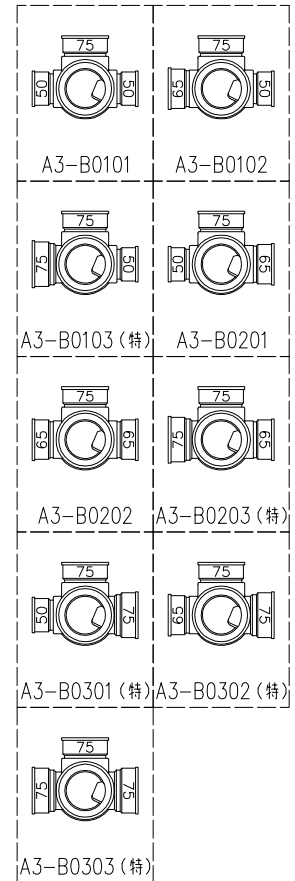

単位:mm

両受けスタイル(W)

※ 対応P寸法 90~180 (10mm単位)

枝管バリエーション

(特)：特注品。対向枝への排水の流入が無いことを確認した場合のみ製作。

図名	4SLTG2-A-Bタイプ 両受けスタイル 4SLTG2-A3-B0_0_-P____-W	図番	4SLTG2-0025-002 1
株式会社クボタケミックス		年月日	2016.5.1 S