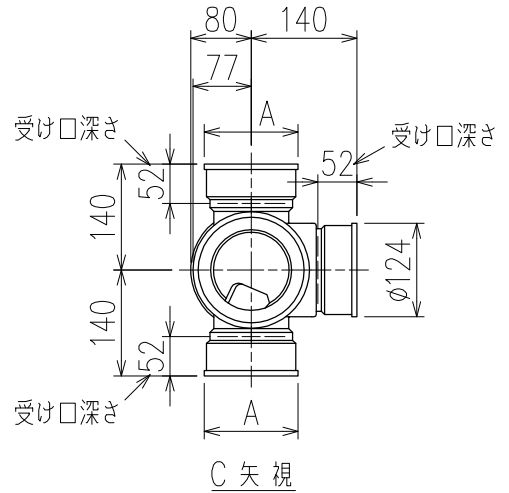

単位:mm

両受けスタイル(W)

※ 対応P寸法 90~180 (10mm単位)

枝管バリエーション

(特)：特注品。対向枝への排水の流入が無いことを確認した場合のみ製作。

図名	4SLTG2-A-Bタイプ 両受けスタイル 4SLTG2-A3-B0_0_-P____-W	図番	4SLTG2-0025-002 1
株式会社クボタケミックス		年月日	2016.5.1 S