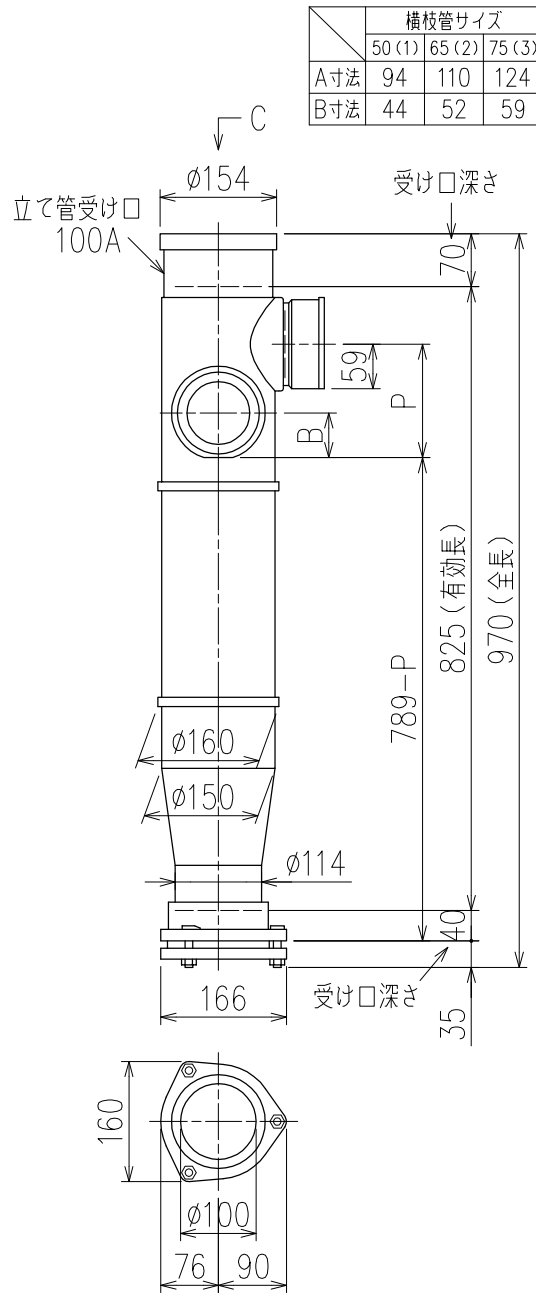

単位:mm

両受けスタイル(W)

※ 対応P寸法 90~180 (10mm単位)

枝管バリエーション

(特)：特注品。対向枝への排水の流入が無いことを確認した場合のみ製作。

図名	4SLTG2-A-Bタイプ 両受けスタイル 4SLTG2-A3-B0_0_-P____-W	図番	4SLTG2-0025-002 1
株式会社クボタケミックス		年月日	2016.5.1 S