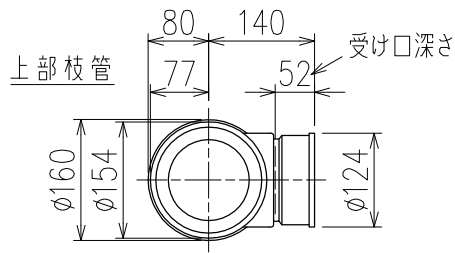

単位:mm

C-C断面矢視

片受けスタイル (S)

※ 対応P寸法 190<210>~340 (10mm単位。<>内は下枝75の場合)

	横枝管サイズ		
	50 (1)	65 (2)	75 (3)
A寸法	94	110	124
B寸法	44	52	59

下部枝管バリエーション

製造上の都合により、上の何れかのタイプで納品致します。製品の機能は全く変わりませんので、ご了承いただけますよう、お願い申し上げます。

図名	4SR2-A-Cタイプ 片受けスタイル 4SR2-A3-C__00-P____-S	図番	4SR2-2049-001 
	株式会社クボタケミックス		年月日