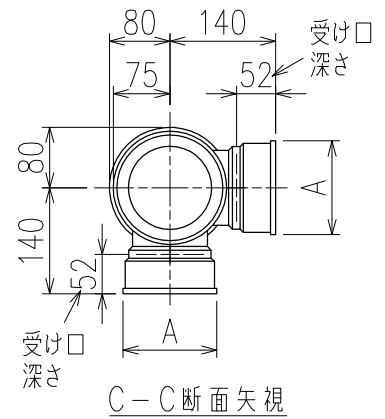

単位:mm

C-C断面矢視

片受けスタイル (S)

※ 対応P寸法 190<210>~340 (10mm単位。<>内は下枝75の場合)

	横枝管サイズ		
	50 (1)	65 (2)	75 (3)
A寸法	94	110	124
B寸法	44	52	59

下部枝管バリエーション

製造上の都合により、上の何れかのタイプで納品致します。製品の機能は全く変わりませんので、ご了承いただけますよう、お願い申し上げます。

図名	4SR2-A-Cタイプ 片受けスタイル 4SR2-A3-C__00-P____-S	図番	4SR2-2049-001 
	株式会社クボタケミックス		年月日