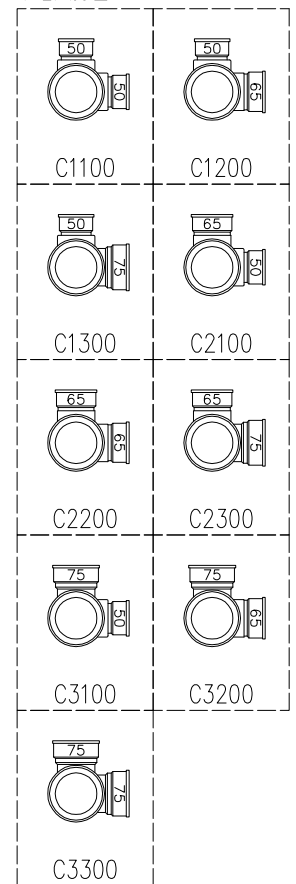

単位:mm

C-C断面矢視

片受けスタイル (S)

※ 対応P寸法 190<210>~340 (10mm単位。<>内は下枝75の場合)

	横枝管サイズ		
	50 (1)	65 (2)	75 (3)
A寸法	94	110	124
B寸法	44	52	59

下部枝管バリエーション

製造上の都合により、上の何れかのタイプで納品致します。製品の機能は全く変わりませんので、ご了承いただけますよう、お願い申し上げます。

図名	4SR2-A-Cタイプ 片受けスタイル 4SR2-A3-C__00-P____-S	図番	4SR2-2049-001 
	株式会社クボタケミックス		年月日