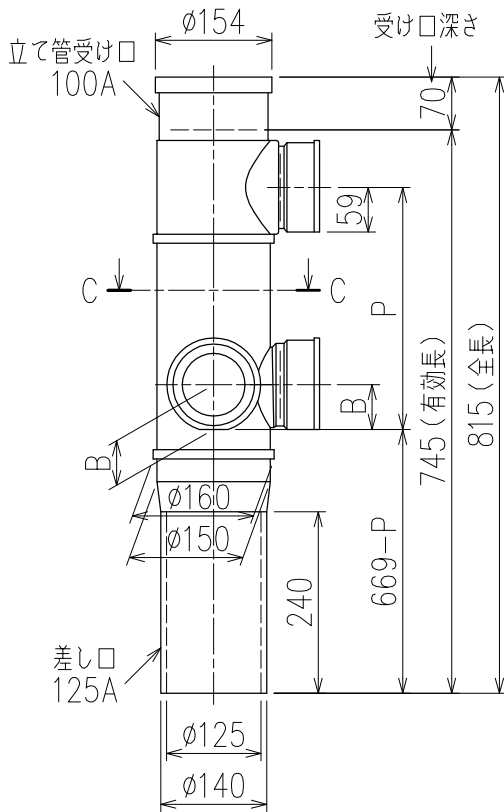

単位:mm

C-C断面矢視

片受けスタイル (S)

※ 対応P寸法 190<210>~340 (10mm単位。<>内は下枝75の場合)

	横枝管サイズ		
	50 (1)	65 (2)	75 (3)
A寸法	94	110	124
B寸法	44	52	59

下部枝管バリエーション

製造上の都合により、上の何れかのタイプで納品致します。製品の機能は全く変わりませんので、ご了承いただけますよう、お願い申し上げます。

図名	4SR2-A-Cタイプ 片受けスタイル 4SR2-A3-C__00-P____-S	図番	4SR2-2049-001 
	株式会社クボタケミックス		年月日