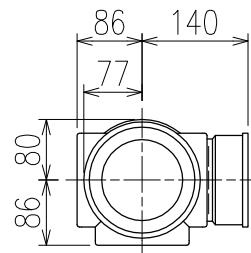

単位:mm

C-C断面矢視

片受けスタイル (S)

※ 対応P寸法 190<210>~340 (10mm単位。<>内は下枝75の場合)

	横枝管サイズ		
	50 (1)	65 (2)	75 (3)
A寸法	94	110	124
B寸法	44	52	59

下部枝管バリエーション

製造上の都合により、上の何れかのタイプで納品致します。製品の機能は全く変わりませんので、ご了承いただけますよう、お願い申し上げます。

図名	4SR2-A-Cタイプ 片受けスタイル 4SR2-A3-C__00-P____-S	図番	4SR2-2049-001 
	株式会社クボタケミックス		年月日