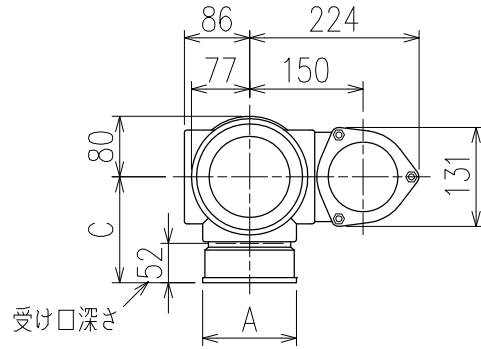

単位:mm

	横枝管サイズ			
	50 (1)	65 (2)	75 (3)	100 (4)
A寸法	94	110	124	150
B寸法	44	52	59	72
C寸法	140	140	140	150

片受けスタイル (S)

枝管バリエーション

図名	4SRT-Uタイプ 片受けスタイル 4SRT-U7_-S <small>注) 100枝(4)がある場合、品名の最後に【管底】が付きます。</small>	図番	4SRT-0039-001 
	株式会社クボタケミックス		年月日