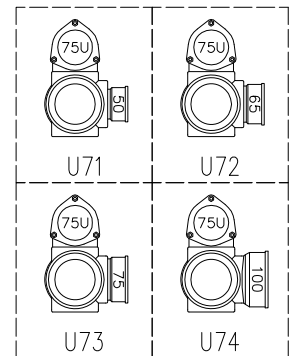

単位:mm

	横枝管サイズ			
	50 (1)	65 (2)	75 (3)	100 (4)
A寸法	94	110	124	150
B寸法	44	52	59	72
C寸法	140	140	140	150

片受けスタイル (S)

枝管バリエーション

図名	4SRT-Uタイプ 片受けスタイル 4SRT-U7_-S <small>注) 100枝(4)がある場合、品名の最後に【管底】が付きます。</small>	図番	4SRT-0039-001 
	株式会社クボタケミックス		年月日