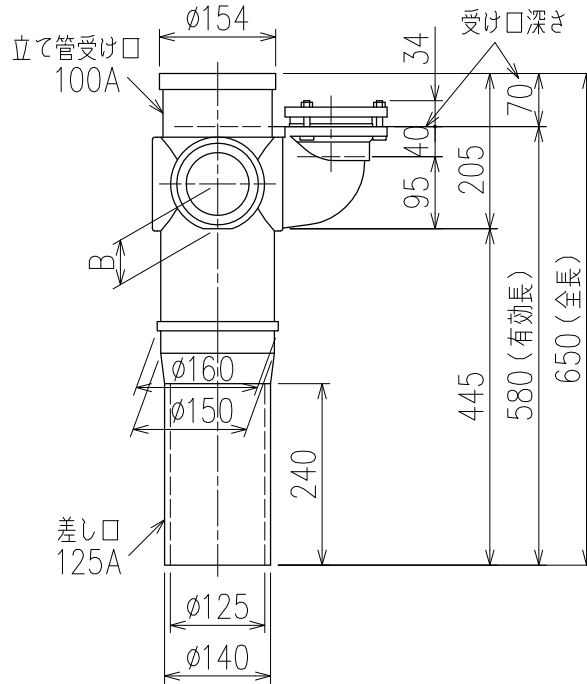

単位:mm

	横枝管サイズ			
	50 (1)	65 (2)	75 (3)	100 (4)
A寸法	94	110	124	150
B寸法	44	52	59	72
C寸法	140	140	140	150

片受けスタイル (S)

枝管バリエーション

図名	4SRT-Uタイプ 片受けスタイル 4SRT-U7_-S <small>注) 100枝(4)がある場合、品名の最後に【管底】が付きます。</small>	図番	4SRT-0039-001 
	株式会社クボタケミックス		年月日