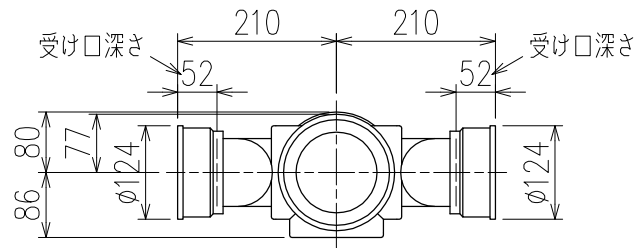

単位:mm

片受けスタイル(S)

<p>図名</p>	<p>4SRT-Zタイプ 片受けスタイル 4SRT-Z606-P110-S</p>	<p>図番</p>	<p>4SRT-0013-001 </p>
<p><b>株式会社クボタケミックス</b></p>		<p>年月日</p>	<p>2016.5.1 S</p>