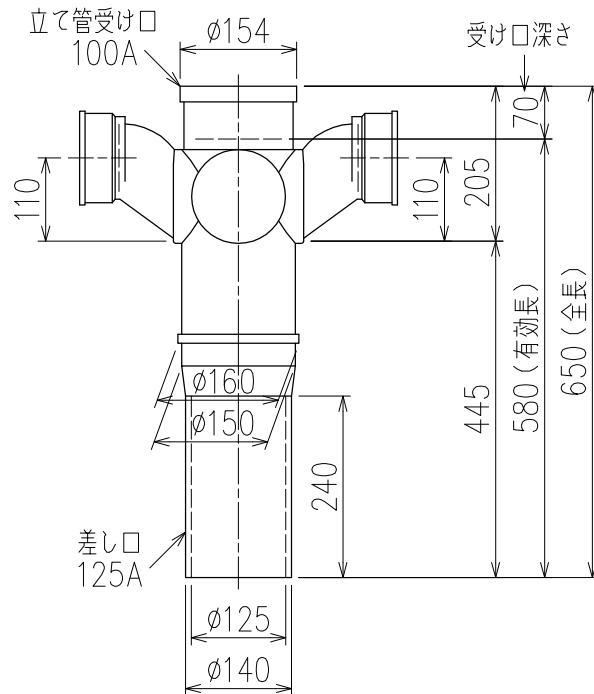

単位:mm

片受けスタイル(S)

<p>図名</p>	<p>4SRT-Zタイプ 片受けスタイル 4SRT-Z606-P110-S</p>	<p>図番</p>	<p>4SRT-0013-001 </p>
<p><b>株式会社クボタケミックス</b></p>		<p>年月日</p>	<p>2016.5.1 S</p>