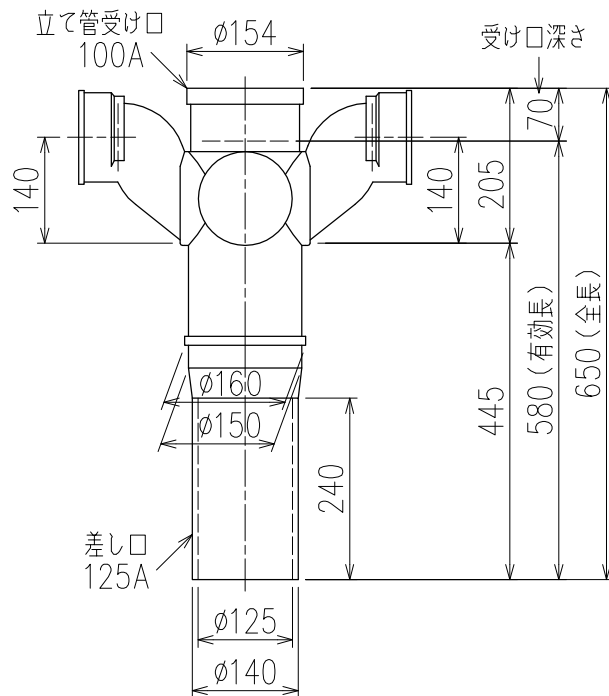

単位:mm

片受けスタイル(S)

<p>図名</p>	<p>4SRT-Zタイプ 片受けスタイル 4SRT-Z606-P140-S</p>	<p>図番</p>	<p>4SRT-0014-001 </p>
<p><b>株式会社クボタケミックス</b></p>		<p>年月日</p>	<p>2016.5.1 S</p>