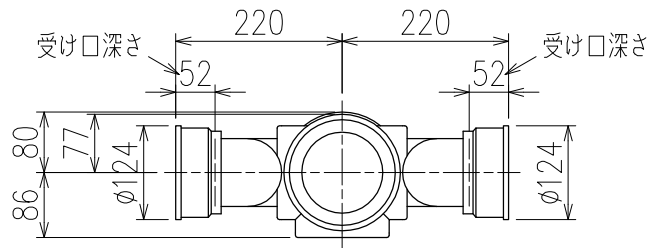

単位:mm

片受けスタイル(S)

<p>図名</p>	<p>4SRT-Zタイプ 片受けスタイル 4SRT-Z606-P140-S</p>	<p>図番</p>	<p>4SRT-0014-001 </p>
<p><b>株式会社クボタケミックス</b></p>		<p>年月日</p>	<p>2016.5.1 S</p>