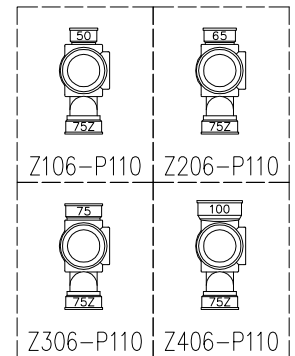

単位:mm

	横枝管サイズ			
	50 (1)	65 (2)	75 (3)	100 (4)
A寸法	94	110	124	150
B寸法	44	52	59	72
C寸法	140	140	140	150

片受けスタイル (S)

枝管バリエーション

図名	4SRT-Zタイプ 片受けスタイル 4SRT-Z_06-P110-S <small>注) 100枝(4)がある場合、品名の最後に【管底】が付きます。</small>	図番	4SRT-0011-001 
	株式会社クボタケミックス		年月日