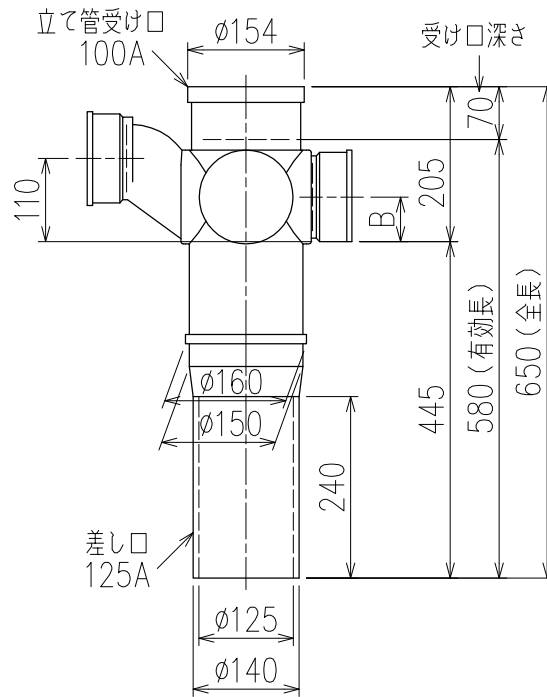

単位:mm

	横枝管サイズ			
	50 (1)	65 (2)	75 (3)	100 (4)
A寸法	94	110	124	150
B寸法	44	52	59	72
C寸法	140	140	140	150

片受けスタイル (S)

枝管バリエーション

図名	4SRT-Zタイプ 片受けスタイル 4SRT-Z_06-P110-S <small>注) 100枝(4)がある場合、品名の最後に【管底】が付きます。</small>	図番	4SRT-0011-001 
	株式会社クボタケミックス		年月日