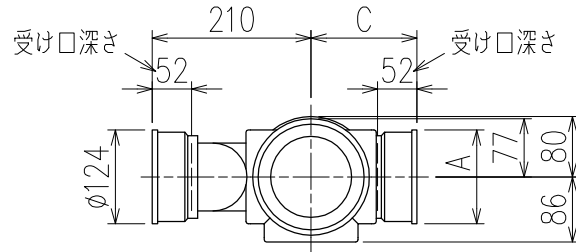

単位:mm

	横枝管サイズ			
	50 (1)	65 (2)	75 (3)	100 (4)
A寸法	94	110	124	150
B寸法	44	52	59	72
C寸法	140	140	140	150

片受けスタイル (S)

枝管バリエーション

図名	4SRT-Zタイプ 片受けスタイル 4SRT-Z_06-P110-S <small>注) 100枝(4)がある場合、品名の最後に【管底】が付きます。</small>	図番	4SRT-0011-001 
	株式会社クボタケミックス		年月日