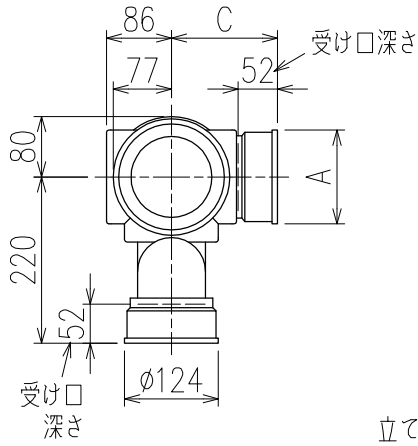

単位:mm

	横枝管サイズ			
	50 (1)	65 (2)	75 (3)	100 (4)
A寸法	94	110	124	150
B寸法	44	52	59	72
C寸法	140	140	140	150

片受けスタイル (S)

枝管バリエーション

図名	4SRT-Zタイプ 片受けスタイル 4SRT-Z_6-P140-S	図番	4SRT-0016-001
	注) 100枝(4)がある場合、品名の最後に【管底】が付きます。		
株式会社クボタケミックス		年月日	2016.5.1 S