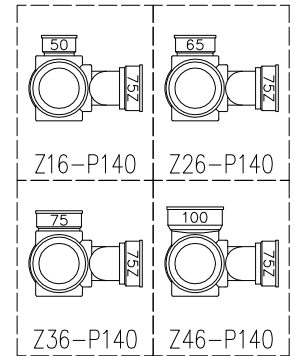

単位:mm

	横枝管サイズ			
	50 (1)	65 (2)	75 (3)	100 (4)
A寸法	94	110	124	150
B寸法	44	52	59	72
C寸法	140	140	140	150

片受けスタイル (S)

枝管バリエーション

図名	4SRT-Zタイプ 片受けスタイル 4SRT-Z_6-P140-S	図番	4SRT-0016-001
	注) 100枝(4)がある場合、品名の最後に【管底】が付きます。		
株式会社クボタケミックス		年月日	2016.5.1 S