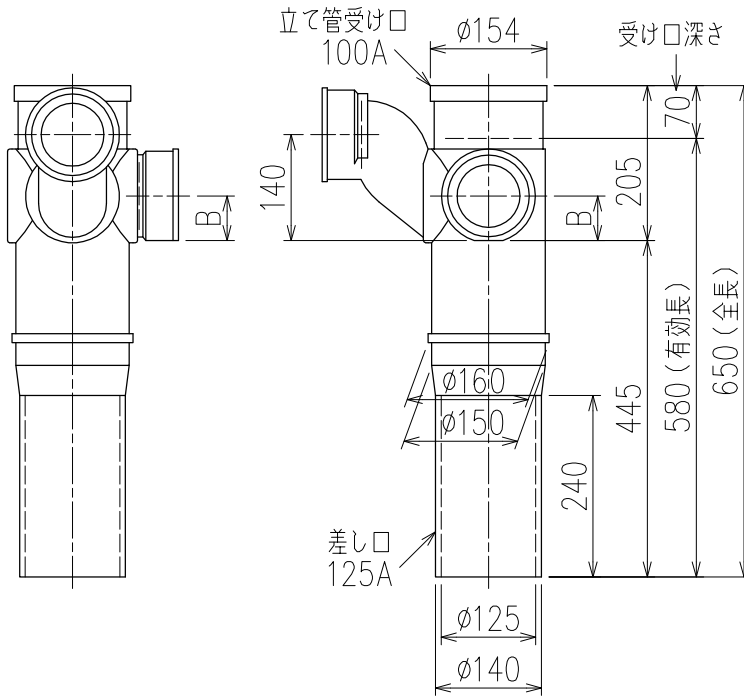

単位:mm

	横枝管サイズ			
	50 (1)	65 (2)	75 (3)	100 (4)
A寸法	94	110	124	150
B寸法	44	52	59	72
C寸法	140	140	140	150

片受けスタイル (S)

枝管バリエーション

図名	4SRT-Zタイプ 片受けスタイル 4SRT-Z_6-P140-S	図番	4SRT-0016-001
	注) 100枝(4)がある場合、品名の最後に【管底】が付きます。		
株式会社クボタケミックス		年月日	2016.5.1 S