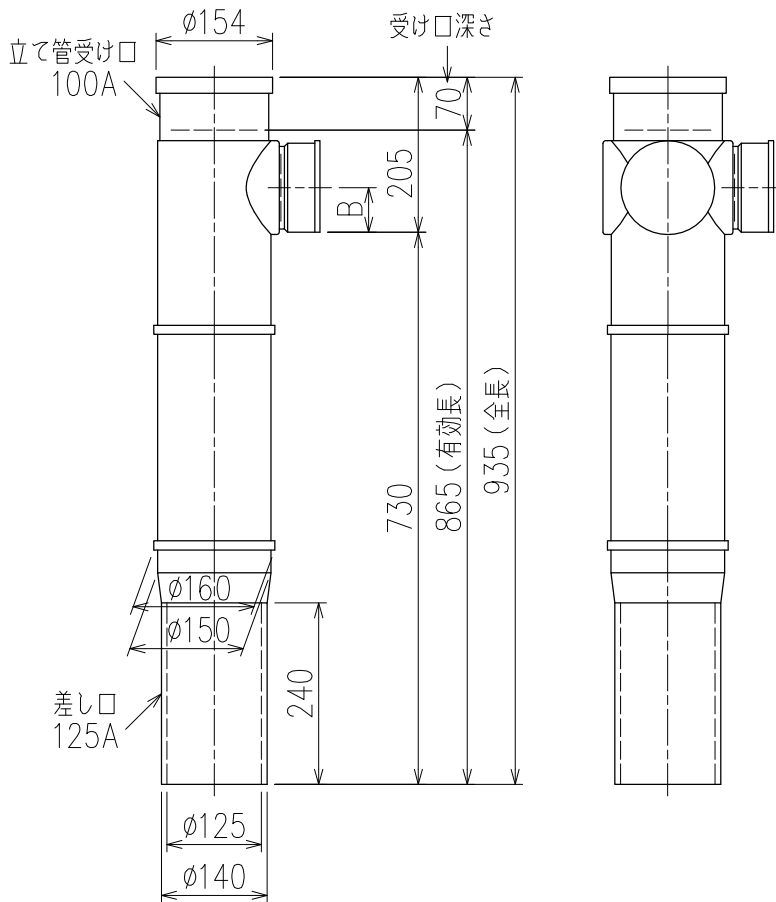

単位:mm

	横枝管サイズ			
	50 (1)	65 (2)	75 (3)	100 (4)
A寸法	94	110	124	150
B寸法	44	52	59	72
C寸法	140	140	140	150

片受けスタイル (S)

枝管バリエーション

製造上の都合により、上の何れかのタイプで納品致します。製品の機能は全く変わりませんので、ご了承いただけますよう、お願い申し上げます。

図名	4SRT2-A-0タイプ 片受けスタイル 4SRT2-A_ -0-S	図番	4SRT2-0002-001
	注) 100枝 (4) がある場合、品名の最後に【管底】が付きます。		
株式会社クボタケミックス		年月日	2016.5.1 S