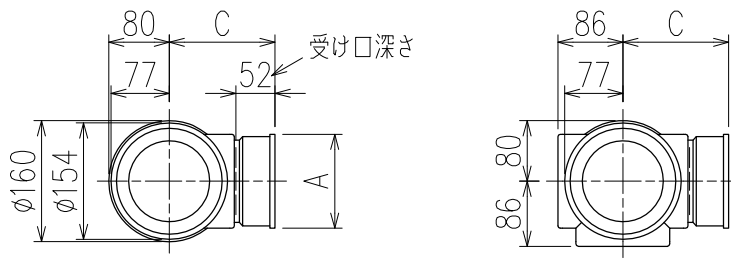

単位:mm

	横枝管サイズ			
	50 (1)	65 (2)	75 (3)	100 (4)
A寸法	94	110	124	150
B寸法	44	52	59	72
C寸法	140	140	140	150

片受けスタイル (S)

枝管バリエーション

製造上の都合により、上の何れかのタイプで納品致します。製品の機能は全く変わりませんので、ご了承いただけますよう、お願い申し上げます。

図名	4SRT2-A-0タイプ 片受けスタイル 4SRT2-A_ -0-S	図番	4SRT2-0002-001
	注) 100枝 (4) がある場合、品名の最後に【管底】が付きます。		
株式会社クボタケミックス		年月日	2016.5.1 S