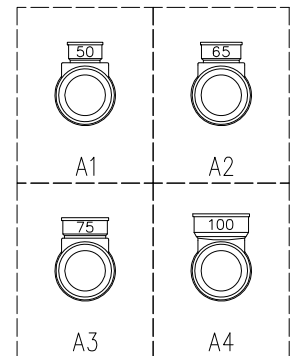

単位:mm

	横枝管サイズ			
	50 (1)	65 (2)	75 (3)	100 (4)
A寸法	94	110	124	150
B寸法	44	52	59	72
C寸法	140	140	140	150

片受けスタイル (S)

枝管バリエーション

製造上の都合により、上の何れかのタイプで納品致します。製品の機能は全く変わりませんので、ご了承いただけますよう、お願い申し上げます。

図名	4SRT2-A-0タイプ 片受けスタイル 4SRT2-A_ -0-S	図番	4SRT2-0002-001
	注) 100枝 (4) がある場合、品名の最後に【管底】が付きます。		
株式会社クボタケミックス		年月日	2016.5.1 S