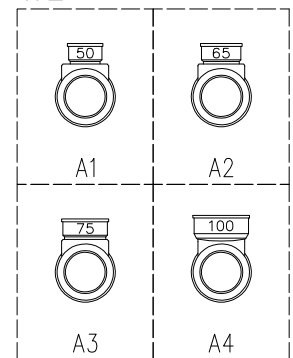

単位:mm

	横枝管サイズ			
	50 (1)	65 (2)	75 (3)	100 (4)
A寸法	94	110	124	150
B寸法	44	52	59	72
C寸法	140	140	140	150

片受けスタイル (S)

枝管バリエーション

製造上の都合により、上の何れかのタイプで納品致します。製品の機能は全く変わりませんので、ご了承いただけますよう、お願い申し上げます。

図名	4SSR2-A-0タイプ 片受けスタイル 4SSR2-A_0-S 注) 100枝 (4) がある場合、品名の最後に【管底】が付きます。	図番	4SSR2-0002-001
株式会社クボタケミックス		年月日	2018.6.5 S