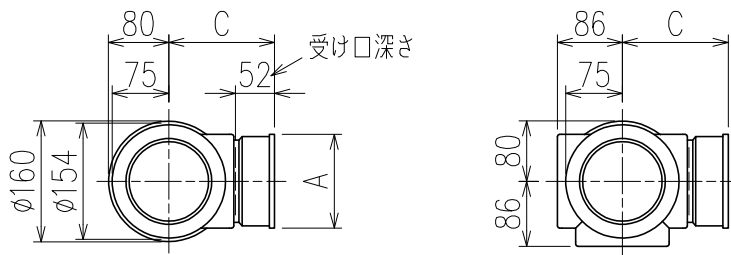

単位:mm

	横枝管サイズ			
	50 (1)	65 (2)	75 (3)	100 (4)
A寸法	94	110	124	150
B寸法	44	52	59	72
C寸法	140	140	140	150

片受けスタイル (S)

枝管バリエーション

製造上の都合により、上の何れかのタイプで納品致します。製品の機能は全く変わりませんので、ご了承いただけますよう、お願い申し上げます。

図名	4SSR2-A-0タイプ 片受けスタイル 4SSR2-A_0-S 注) 100枝 (4) がある場合、品名の最後に【管底】が付きます。	図番	4SSR2-0002-001
株式会社クボタケミックス		年月日	2018.6.5 S