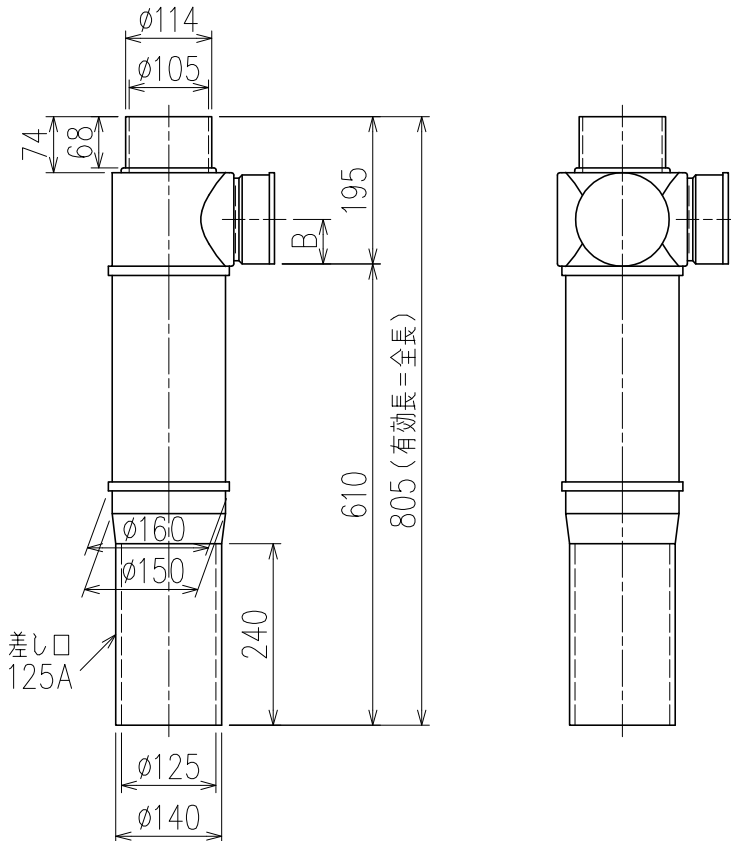

単位:mm

	横枝管サイズ			
	50 (1)	65 (2)	75 (3)	100 (4)
A寸法	94	110	124	150
B寸法	44	52	59	72
C寸法	140	140	140	150

片受けスタイル (S)

枝管バリエーション

製造上の都合により、上の何れかのタイプで納品致します。製品の機能は全く変わりませんので、ご了承いただけますよう、お願い申し上げます。

図名	4SSR2-A-0タイプ 片受けスタイル 4SSR2-A_0-S 注) 100枝 (4) がある場合、品名の最後に【管底】が付きます。	図番	4SSR2-0002-001
株式会社クボタケミックス		年月日	2018.6.5 S