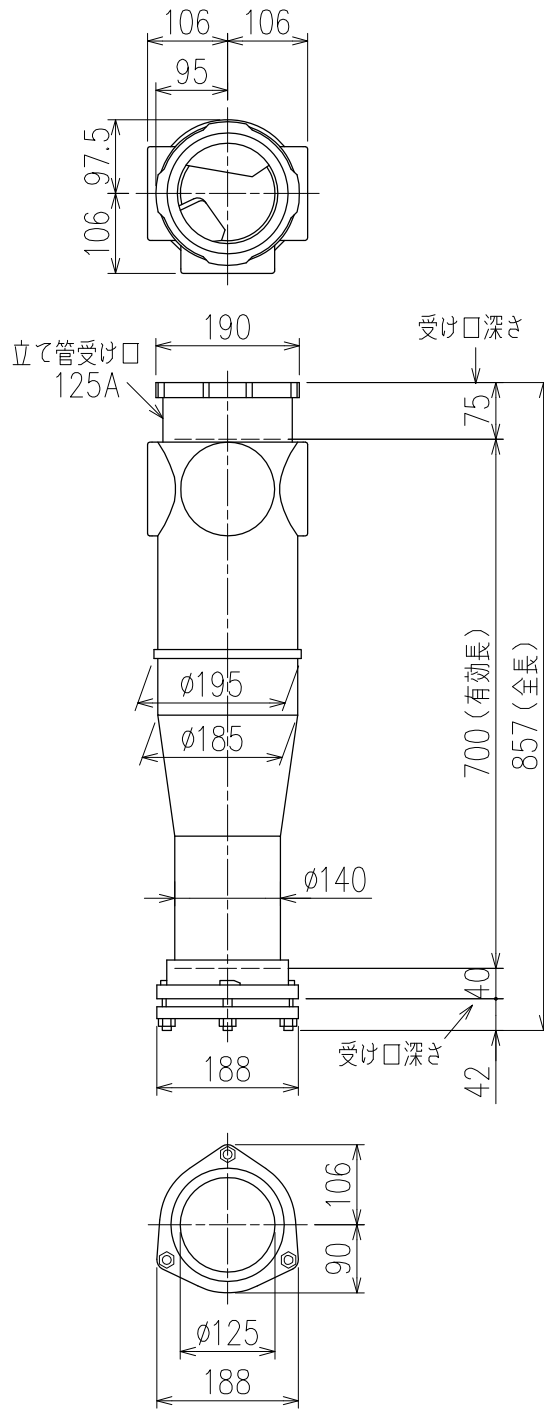

単位:mm

両受けスタイル(W)

<p>図名</p>	<p>5HF-0タイプ 両受けスタイル 5HF-0-W+100</p>	<p>図番</p>	<p>5HF-0001-006 </p>
<p>株式会社クボタケミックス</p>		<p>年月日</p>	<p>2016.5.1 S</p>