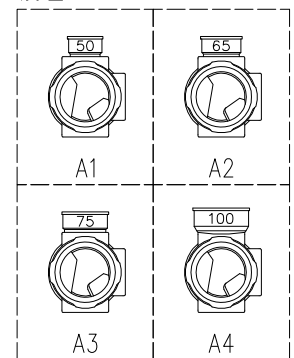

単位:mm

	横枝管サイズ			
	50 (1)	65 (2)	75 (3)	100 (4)
A寸法	94	110	124	150
B寸法	44	52	59	72
C寸法	160	160	160	170

両受けスタイル(W)

枝管バリエーション

図名	5HF-Aタイプ 両受けスタイル 5HF-A_-W <small>注) 100枝(4)がある場合、品名の最後に【管底】が付きます。</small>	図番	5HF-0002-002 
株式会社クボタケミックス		年月日	2016.5.1 S