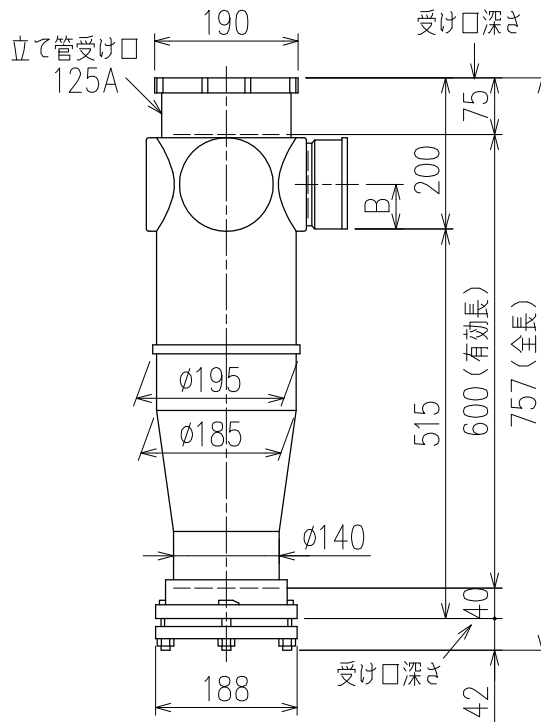

単位:mm

	横枝管サイズ			
	50 (1)	65 (2)	75 (3)	100 (4)
A寸法	94	110	124	150
B寸法	44	52	59	72
C寸法	160	160	160	170

両受けスタイル(W)

枝管バリエーション

図名	5HF-Aタイプ 両受けスタイル 5HF-A_-W <small>注) 100枝(4)がある場合、品名の最後に【管底】が付きます。</small>	図番	5HF-0002-002 
株式会社クボタケミックス		年月日	2016.5.1 S