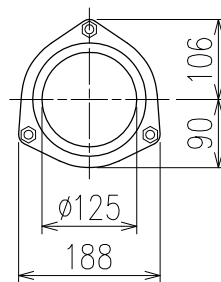

単位:mm

	横枝管サイズ			
	50 (1)	65 (2)	75 (3)	100 (4)
A寸法	94	110	124	150
B寸法	44	52	59	72
C寸法	160	160	160	170

両受けスタイル(W)

枝管バリエーション

図名	5HF-Aタイプ 両受けスタイル 5HF-A_-W <small>注) 100枝(4)がある場合、品名の最後に【管底】が付きます。</small>	図番	5HF-0002-002 
株式会社クボタケミックス		年月日	2016.5.1 S