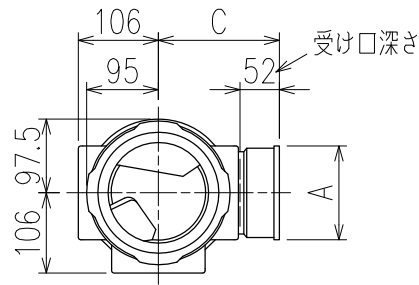

単位:mm

	横枝管サイズ			
	50 (1)	65 (2)	75 (3)	100 (4)
A寸法	94	110	124	150
B寸法	44	52	59	72
C寸法	160	160	160	170

両受けスタイル(W)

枝管バリエーション

図名	5HF-Aタイプ 両受けスタイル 5HF-A_-W <small>注) 100枝(4)がある場合、品名の最後に【管底】が付きます。</small>	図番	5HF-0002-002 
株式会社クボタケミックス		年月日	2016.5.1 S