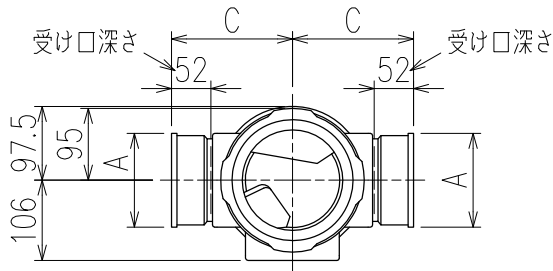

単位:mm

	横枝管サイズ			
	50 (1)	65 (2)	75 (3)	100 (4)
A寸法	94	110	124	150
B寸法	44	52	59	72
C寸法	160	160	160	170

両受けスタイル (W)

D 矢視

枝管バリエーション

図名	5HF-Bタイプ 両受けスタイル 5HF-B_0_-W	図番	5HF-0003-002
	注) 100枝(4)がある場合、品名の最後に【管底】が付きます。		
株式会社クボタケミックス		年月日	2016.5.1 S