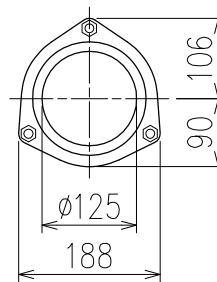

単位:mm

	横枝管サイズ			
	50 (1)	65 (2)	75 (3)	100 (4)
A寸法	94	110	124	150
B寸法	44	52	59	72
C寸法	160	160	160	170

両受けスタイル (W)

D 矢視

枝管バリエーション

図名	5HF-Bタイプ 両受けスタイル 5HF-B_0_-W	図番	5HF-0003-002
	注) 100枝(4)がある場合、品名の最後に【管底】が付きます。		
株式会社クボタケミックス		年月日	2016.5.1 S