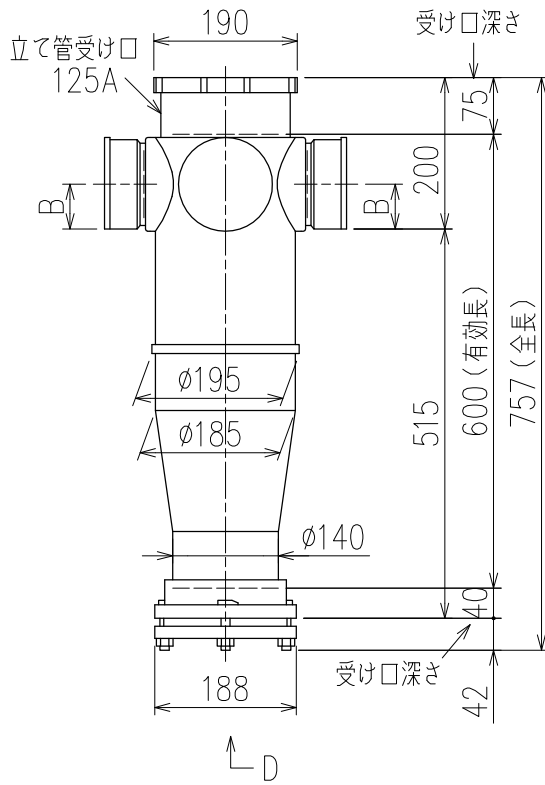

単位:mm

	横枝管サイズ			
	50 (1)	65 (2)	75 (3)	100 (4)
A寸法	94	110	124	150
B寸法	44	52	59	72
C寸法	160	160	160	170

両受けスタイル (W)

D 矢視

枝管バリエーション

図名	5HF-Bタイプ 両受けスタイル 5HF-B_0_-W	図番	5HF-0003-002
	注) 100枝(4)がある場合、品名の最後に【管底】が付きます。		
株式会社クボタケミックス		年月日	2016.5.1 S