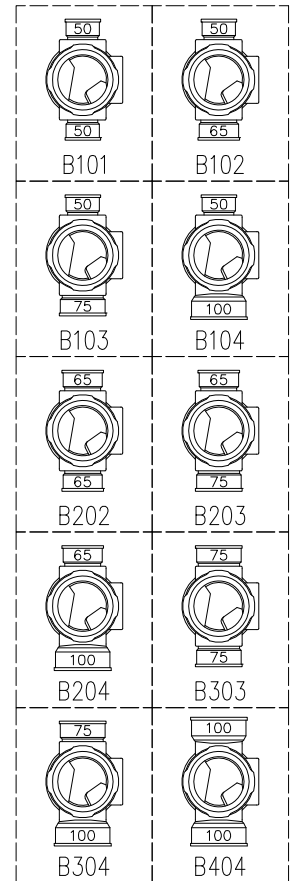

単位:mm

	横枝管サイズ			
	50 (1)	65 (2)	75 (3)	100 (4)
A寸法	94	110	124	150
B寸法	44	52	59	72
C寸法	160	160	160	170

両受けスタイル (W)

D 矢視

枝管バリエーション

図名	5HF-Bタイプ 両受けスタイル 5HF-B_0_-W	図番	5HF-0003-002
	注) 100枝(4)がある場合、品名の最後に【管底】が付きます。		
株式会社クボタケミックス		年月日	2016.5.1 S