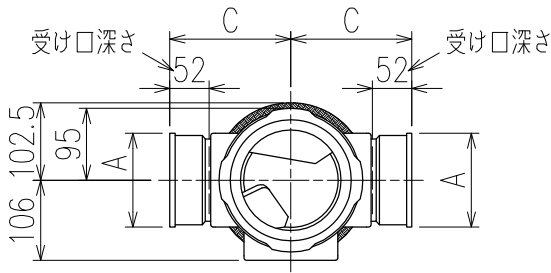

単位:mm

	横枝管サイズ			
	50 (1)	65 (2)	75 (3)	100 (4)
A寸法	94	110	124	150
B寸法	44	52	59	72
C寸法	160	160	160	170

枝管バリエーション

両受けスタイル (W) + シンドカット

※ 対応スラブ厚 180~405

D 矢視

国土交通大臣認定・(一財)日本消防設備安全センター性能評定取得品  
注)ご採用にあたり、認定書及び評定書の内容をご確認ください。

図名	5HF-Bタイプ 両受けスタイル+シンドカット 5HF-B_0_-W(シンドカット巻) 注)100枝(4)がある場合、品名の最後に【管底】が付きます。	図番	5HF-0003-004 
	株式会社クボタケミックス		年月日