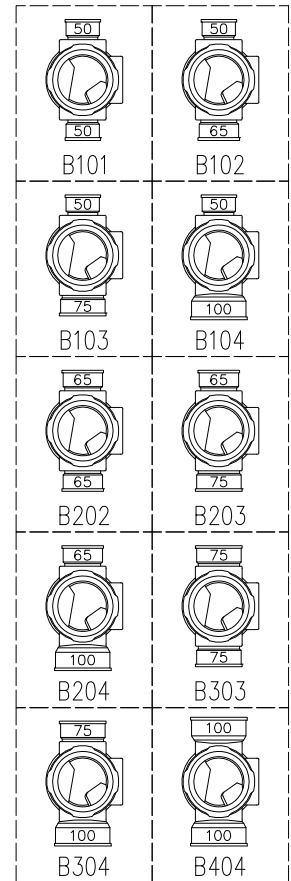

単位:mm

	横枝管サイズ			
	50 (1)	65 (2)	75 (3)	100 (4)
A寸法	94	110	124	150
B寸法	44	52	59	72
C寸法	160	160	160	170

枝管バリエーション

両受けスタイル (W) + シンドカット

※ 対応スラブ厚 180~405

D 矢視

国土交通大臣認定・(一財)日本消防設備安全センター性能評定取得品  
注)ご採用にあたり、認定書及び評定書の内容をご確認ください。

図名	5HF-Bタイプ 両受けスタイル+シンドカット 5HF-B_0_-W(シンドカット巻) 注)100枝(4)がある場合、品名の最後に【管底】が付きます。	図番	5HF-0003-004 
	株式会社クボタケミックス		年月日