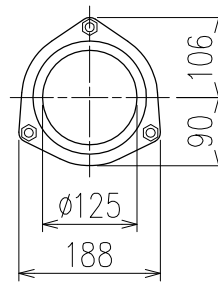

単位:mm

	横枝管サイズ			
	50 (1)	65 (2)	75 (3)	100 (4)
A寸法	94	110	124	150
B寸法	44	52	59	72
C寸法	160	160	160	170

枝管バリエーション

両受けスタイル (W) + シンドカット

※ 対応スラブ厚 180~405

D 矢視

国土交通大臣認定・(一財)日本消防設備安全センター性能評定取得品  
注)ご採用にあたり、認定書及び評定書の内容をご確認ください。

図名	5HF-Bタイプ 両受けスタイル+シンドカット 5HF-B_0_-W(シンドカット巻) 注)100枝(4)がある場合、品名の最後に【管底】が付きます。	図番	5HF-0003-004 
	株式会社クボタケミックス		年月日