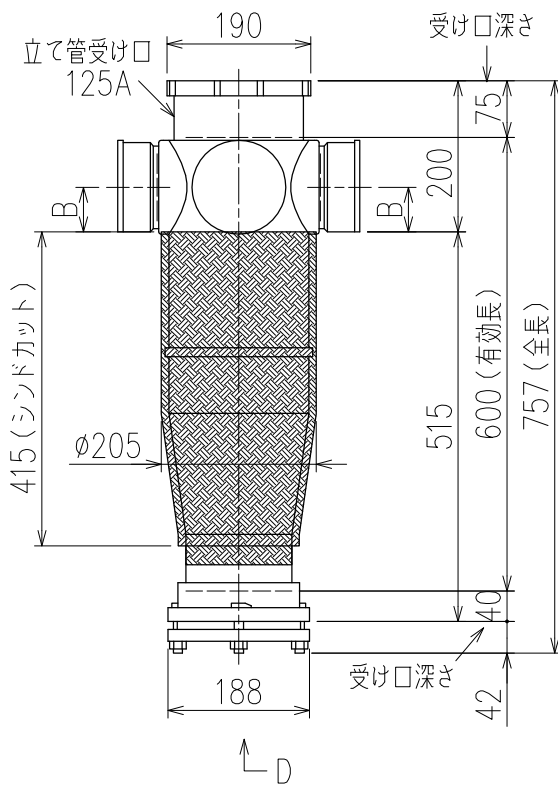

単位:mm

	横枝管サイズ			
	50 (1)	65 (2)	75 (3)	100 (4)
A寸法	94	110	124	150
B寸法	44	52	59	72
C寸法	160	160	160	170

枝管バリエーション

両受けスタイル (W) + シンドカット

※ 対応スラブ厚 180~405

D 矢視

国土交通大臣認定・(一財)日本消防設備安全センター性能評定取得品  
注)ご採用にあたり、認定書及び評定書の内容をご確認ください。

図名	5HF-Bタイプ 両受けスタイル+シンドカット 5HF-B_0_-W(シンドカット巻) 注)100枝(4)がある場合、品名の最後に【管底】が付きます。	図番	5HF-0003-004 
	株式会社クボタケミックス		年月日