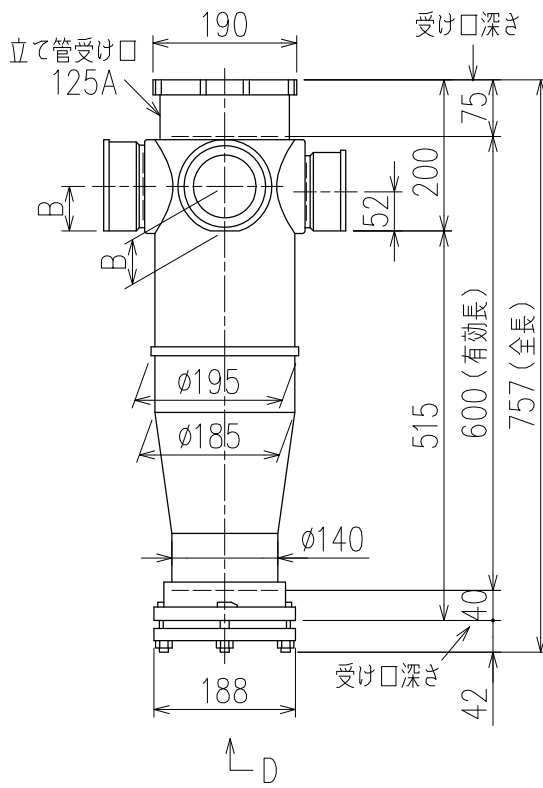

単位:mm

	横枝管サイズ			
	50 (1)	65 (2)	75 (3)	100 (4)
A寸法	94	110	124	150
B寸法	44	52	59	72
C寸法	160	160	160	170

両受けスタイル (W)

D 矢視

枝管バリエーション

図名	5HF-Dタイプ 両受けスタイル 5HF-D2__-W	図番	5HF-0006-002
	注) 100枝(4)がある場合、品名の最後に【管底】が付きます。		
株式会社クボタケミックス		年月日	2016.5.1 S