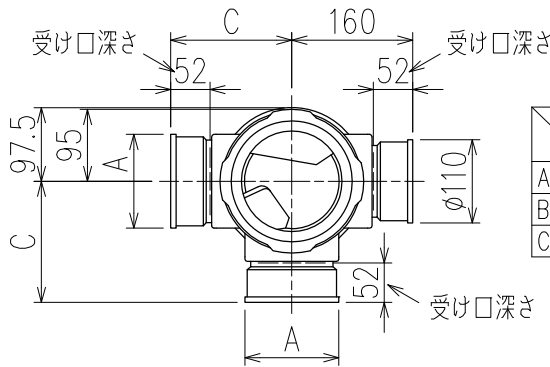

単位:mm

	横枝管サイズ			
	50 (1)	65 (2)	75 (3)	100 (4)
A寸法	94	110	124	150
B寸法	44	52	59	72
C寸法	160	160	160	170

両受けスタイル (W)

D 矢視

枝管バリエーション

図名	5HF-Dタイプ 両受けスタイル 5HF-D2__-W	図番	5HF-0006-002
	注) 100枝(4)がある場合、品名の最後に【管底】が付きます。		
株式会社クボタケミックス		年月日	2016.5.1 S