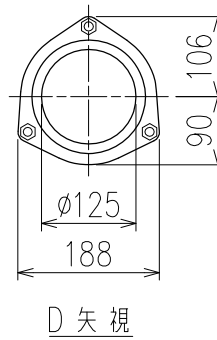

単位:mm

	横枝管サイズ			
	50 (1)	65 (2)	75 (3)	100 (4)
A寸法	94	110	124	150
B寸法	44	52	59	72
C寸法	160	160	160	170

両受けスタイル (W)

D 矢視

枝管バリエーション

図名	5HF-Dタイプ 両受けスタイル 5HF-D2__-W	図番	5HF-0006-002
	注) 100枝(4)がある場合、品名の最後に【管底】が付きます。		
株式会社クボタケミックス		年月日	2016.5.1 S