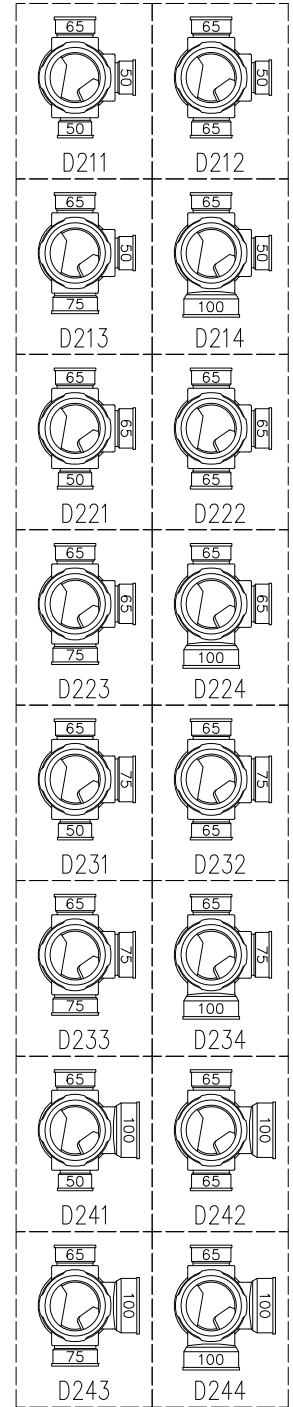

単位:mm

	横枝管サイズ			
	50 (1)	65 (2)	75 (3)	100 (4)
A寸法	94	110	124	150
B寸法	44	52	59	72
C寸法	160	160	160	170

両受けスタイル (W)

D 矢視

枝管バリエーション

図名	5HF-Dタイプ 両受けスタイル 5HF-D2__-W	図番	5HF-0006-002
	注) 100枝(4)がある場合、品名の最後に【管底】が付きます。		
株式会社クボタケミックス		年月日	2016.5.1 S