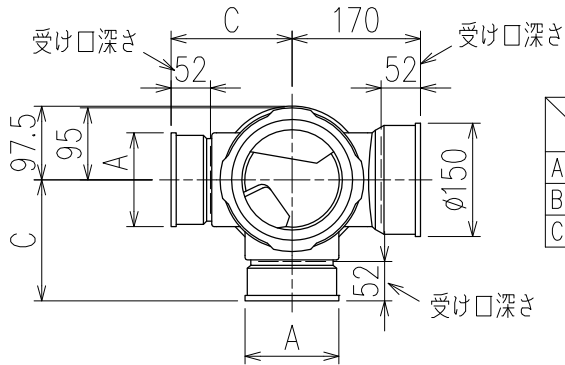

単位:mm

	横枝管サイズ			
	50 (1)	65 (2)	75 (3)	100 (4)
A寸法	94	110	124	150
B寸法	44	52	59	72
C寸法	160	160	160	170

両受けスタイル(W)

D 矢視

枝管バリエーション

図名	5HF-Dタイプ 両受けスタイル 5HF-D4__-W【管底】	図番	5HF-0008-002 2
株式会社クボタケミックス		年月日	2016.5.1 S