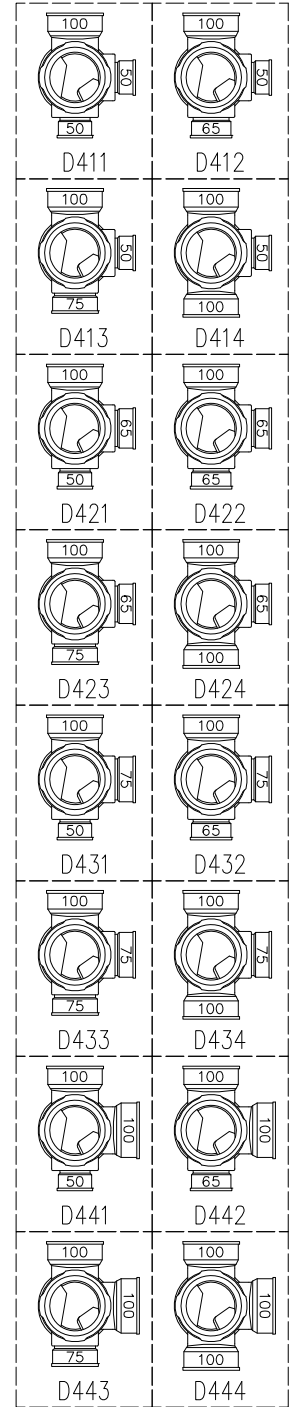

単位:mm

	横枝管サイズ			
	50 (1)	65 (2)	75 (3)	100 (4)
A寸法	94	110	124	150
B寸法	44	52	59	72
C寸法	160	160	160	170

両受けスタイル(W)

D 矢視

枝管バリエーション

図名	5HF-Dタイプ 両受けスタイル 5HF-D4__-W【管底】	図番	5HF-0008-002 2
株式会社クボタケミックス		年月日	2016.5.1 S