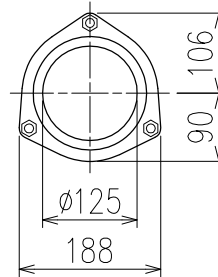

単位:mm

	横枝管サイズ			
	50 (1)	65 (2)	75 (3)	100 (4)
A寸法	94	110	124	150
B寸法	44	52	59	72
C寸法	160	160	160	170

両受けスタイル(W)

D 矢視

枝管バリエーション

図名	5HF-Dタイプ 両受けスタイル 5HF-D4__-W【管底】	図番	5HF-0008-002 2
株式会社クボタケミックス		年月日	2016.5.1 S