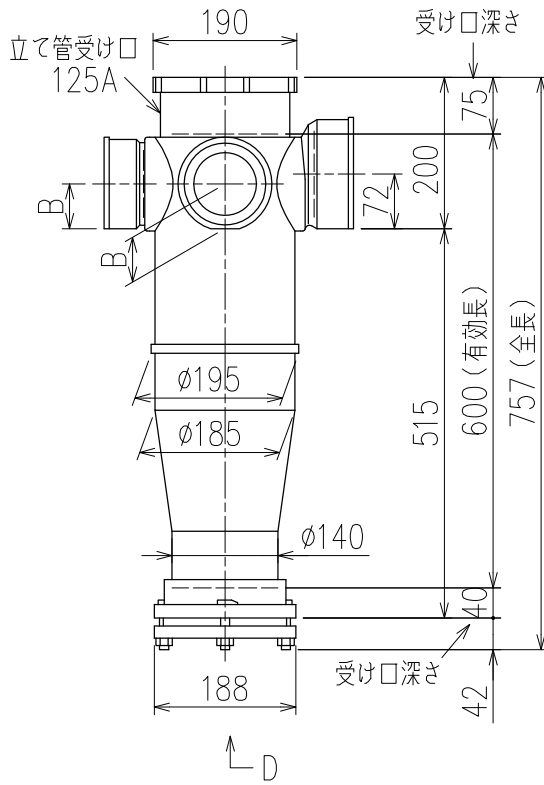

単位:mm

	横枝管サイズ			
	50 (1)	65 (2)	75 (3)	100 (4)
A寸法	94	110	124	150
B寸法	44	52	59	72
C寸法	160	160	160	170

両受けスタイル(W)

D 矢視

枝管バリエーション

図名	5HF-Dタイプ 両受けスタイル 5HF-D4__-W【管底】	図番	5HF-0008-002 2
株式会社クボタケミックス		年月日	2016.5.1 S