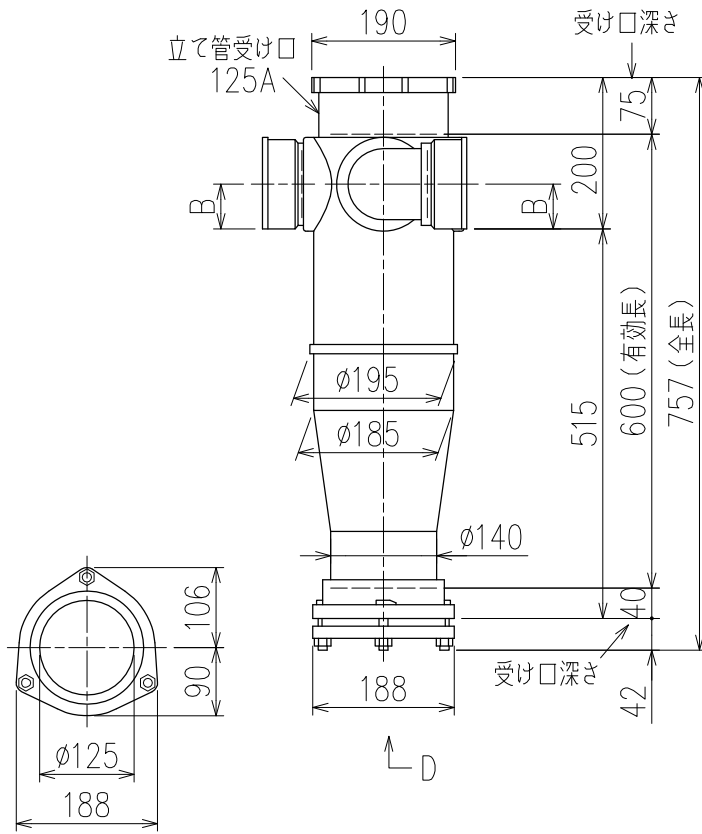

単位:mm

D 矢視

両受けスタイル (W)

枝管バリエーション

図名	5HF-Jタイプ 両受けスタイル 5HF-JOR__-W	図番	5HF-0058-002 
	注) 100枝 (4) がある場合、品名の最後に【管底】が付きます。		
株式会社クボタケミックス		年月日	2016.5.1 S