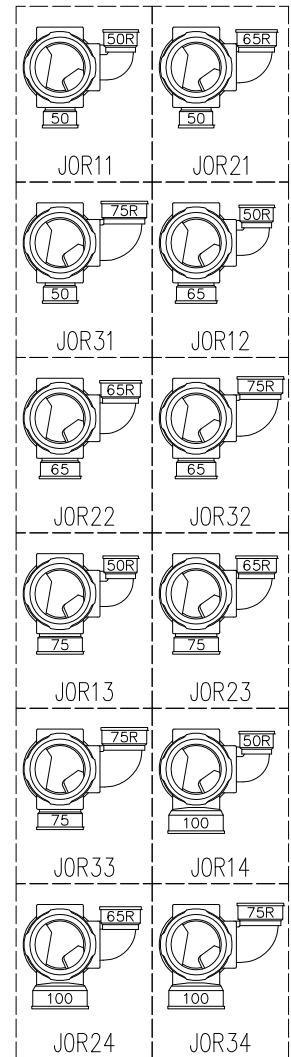

単位:mm

D 矢視

両受けスタイル (W)

枝管バリエーション

図名	5HF-Jタイプ 両受けスタイル 5HF-JOR__-W	図番	5HF-0058-002 
	注) 100枝 (4) がある場合、品名の最後に【管底】が付きます。		
株式会社クボタケミックス		年月日	2016.5.1 S