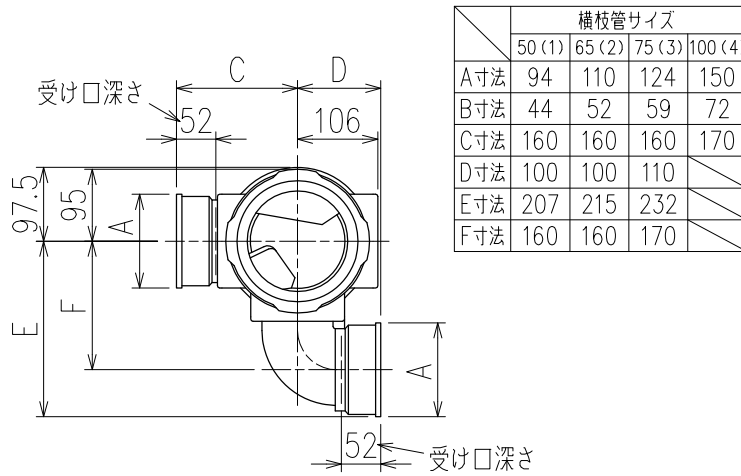

単位:mm

D 矢視

両受けスタイル (W)

枝管バリエーション

図名	5HF-Jタイプ 両受けスタイル 5HF-JOR__-W	図番	5HF-0058-002 
	注) 100枝 (4) がある場合、品名の最後に【管底】が付きます。		
株式会社クボタケミックス		年月日	2016.5.1 S