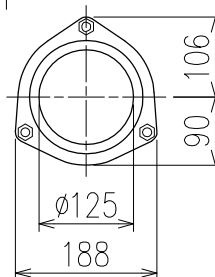

単位:mm

	横枝管サイズ			
	50 (1)	65 (2)	75 (3)	100 (4)
A寸法	94	110	124	150
B寸法	44	52	59	72
C寸法	160	160	160	170
D寸法	100	100	110	
E寸法	207	215	232	
F寸法	160	160	170	

両受けスタイル (W) + シンドカット

※ 対応スラブ厚 180~405

国土交通大臣認定・(一財)日本消防設備安全センター性能評定取得品
注)と採用にあたり、認定書及び評定書の内容をご確認ください。

D 矢視

枝管バリエーション

図名	5HF-Jタイプ 両受けスタイル+シンドカット 5HF-JL___-W (シンドカット巻) 注) 100枝 (4) がある場合、品名の最後に【管底】が付きます。	図番	5HF-0055-004 
	株式会社クボタケミックス		年月日