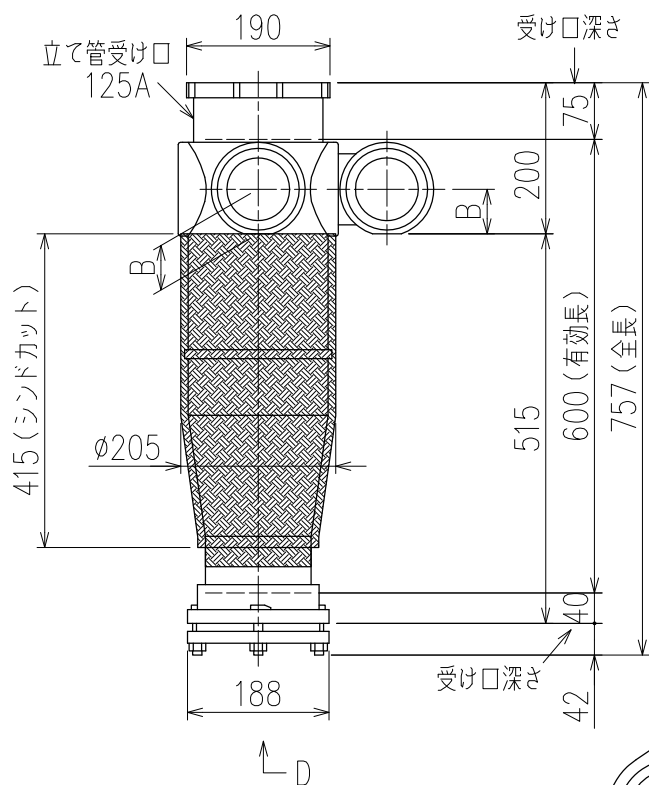

単位:mm

	横枝管サイズ			
	50 (1)	65 (2)	75 (3)	100 (4)
A寸法	94	110	124	150
B寸法	44	52	59	72
C寸法	160	160	160	170
D寸法	100	100	110	
E寸法	207	215	232	
F寸法	160	160	170	

両受けスタイル (W) + シンドカット

※ 対応スラブ厚 180~405

国土交通大臣認定・(一財)日本消防設備安全センター性能評定取得品
注)と採用にあたり、認定書及び評定書の内容をご確認ください。

D 矢視

枝管バリエーション

図名	5HF-Jタイプ 両受けスタイル+シンドカット 5HF-JL___-W (シンドカット巻) 注) 100枝 (4) がある場合、品名の最後に【管底】が付きます。	図番	5HF-0055-004 
	株式会社クボタケミックス		年月日