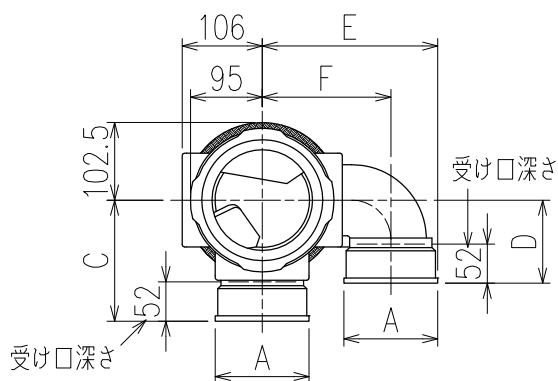

単位:mm

	横枝管サイズ			
	50 (1)	65 (2)	75 (3)	100 (4)
A寸法	94	110	124	150
B寸法	44	52	59	72
C寸法	160	160	160	170
D寸法	100	100	110	
E寸法	207	215	232	
F寸法	160	160	170	

両受けスタイル (W) + シンドカット

※ 対応スラブ厚 180~405

国土交通大臣認定・(一財)日本消防設備安全センター性能評定取得品
注)と採用にあたり、認定書及び評定書の内容をご確認ください。

D 矢視

枝管バリエーション

図名	5HF-Jタイプ 両受けスタイル+シンドカット 5HF-JL___-W (シンドカット巻) 注) 100枝 (4) がある場合、品名の最後に【管底】が付きます。	図番	5HF-0055-004 
	株式会社クボタケミックス		年月日