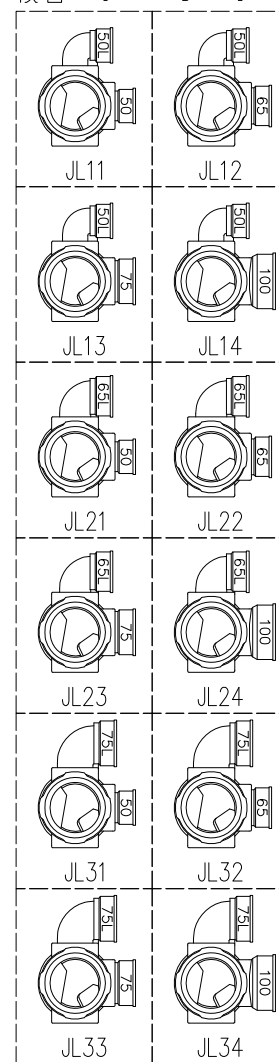

単位:mm

	横枝管サイズ			
	50 (1)	65 (2)	75 (3)	100 (4)
A寸法	94	110	124	150
B寸法	44	52	59	72
C寸法	160	160	160	170
D寸法	100	100	110	
E寸法	207	215	232	
F寸法	160	160	170	

両受けスタイル (W) + シンドカット

※ 対応スラブ厚 180~405

国土交通大臣認定・(一財)日本消防設備安全センター性能評定取得品
注)と採用にあたり、認定書及び評定書の内容をご確認ください。

D 矢視

枝管バリエーション

図名	5HF-Jタイプ 両受けスタイル+シンドカット 5HF-JL___-W (シンドカット巻) 注) 100枝 (4) がある場合、品名の最後に【管底】が付きます。	図番	5HF-0055-004 
	株式会社クボタケミックス		年月日