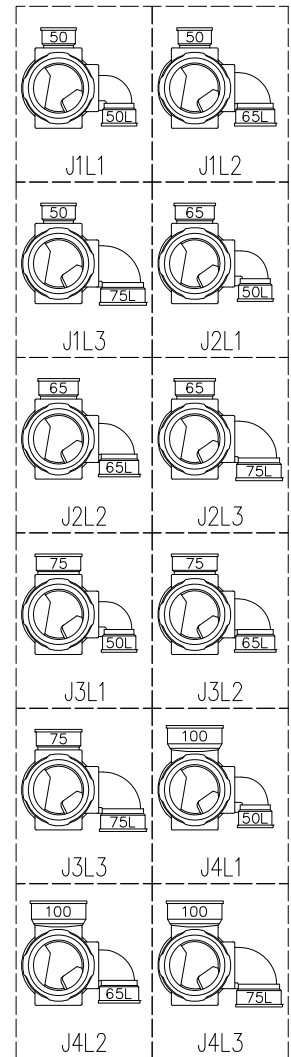

単位:mm

	横枝管サイズ			
	50 (1)	65 (2)	75 (3)	100 (4)
A寸法	94	110	124	150
B寸法	44	52	59	72
C寸法	160	160	160	170
D寸法	100	100	110	
E寸法	207	215	232	
F寸法	160	160	170	

両受けスタイル (W)

枝管バリエーション

図名	5HF-Jタイプ 両受けスタイル 5HF-J_L_-W <small>注) 100枝(4)がある場合、品名の最後に【管底】が付きます。</small>	図番	5HF-0057-002 
	株式会社クボタケミックス		年月日