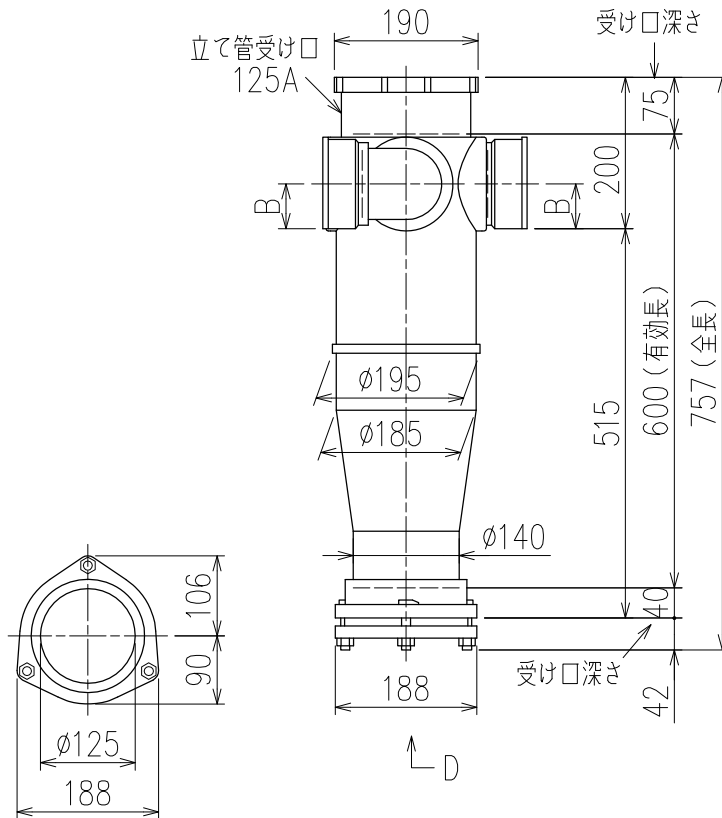

単位:mm

	横枝管サイズ			
	50 (1)	65 (2)	75 (3)	100 (4)
A寸法	94	110	124	150
B寸法	44	52	59	72
C寸法	160	160	160	170
D寸法	100	100	110	
E寸法	207	215	232	
F寸法	160	160	170	

両受けスタイル (W)

枝管バリエーション

図名	5HF-Jタイプ 両受けスタイル 5HF-J_L_-W <small>注) 100枝(4)がある場合、品名の最後に【管底】が付きます。</small>	図番	5HF-0057-002 
	株式会社クボタケミックス		年月日