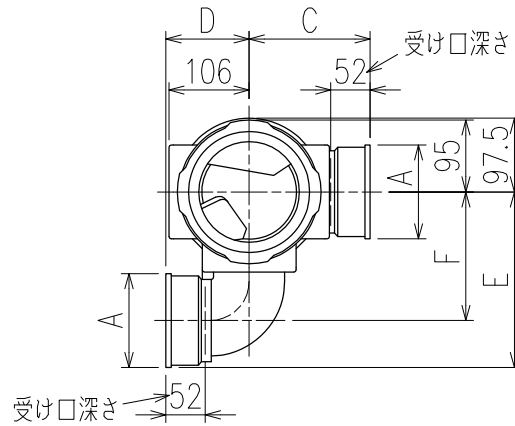

単位:mm

	横枝管サイズ			
	50 (1)	65 (2)	75 (3)	100 (4)
A寸法	94	110	124	150
B寸法	44	52	59	72
C寸法	160	160	160	170
D寸法	100	100	110	
E寸法	207	215	232	
F寸法	160	160	170	

両受けスタイル (W)

枝管バリエーション

図名	5HF-Jタイプ 両受けスタイル 5HF-J_L_-W <small>注) 100枝(4)がある場合、品名の最後に【管底】が付きます。</small>	図番	5HF-0057-002 
	株式会社クボタケミックス		年月日