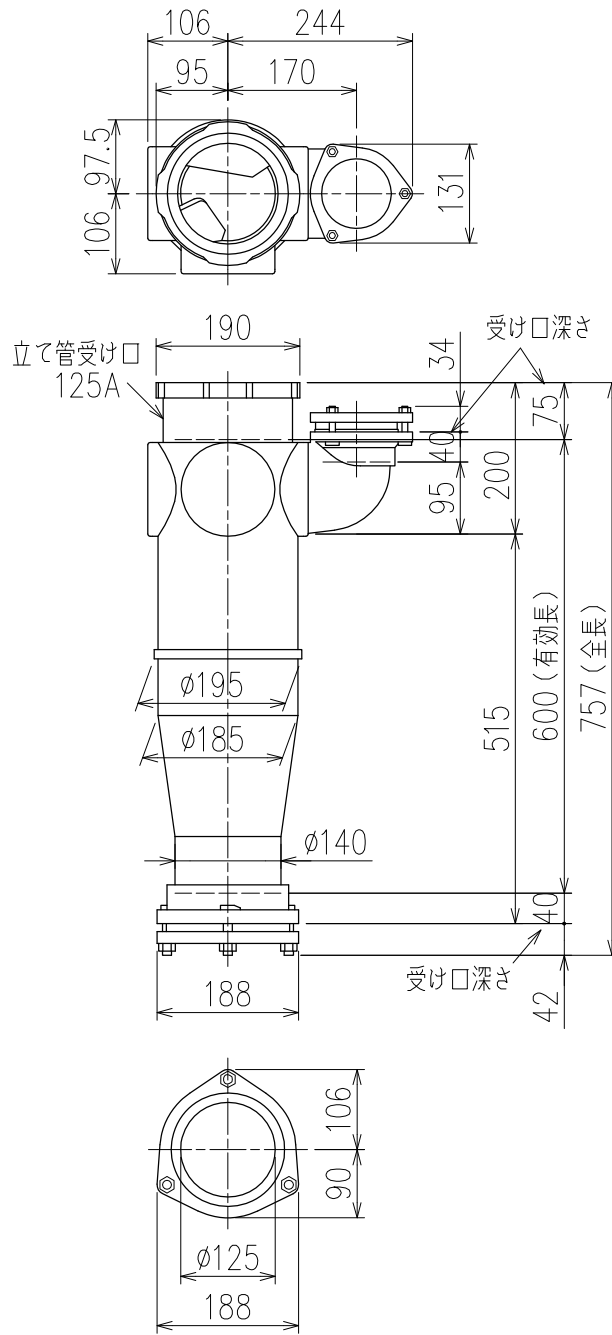

単位:mm

両受けスタイル (W)

<p>図名</p>	<p>5HF-Uタイプ 両受けスタイル 5HF-U7-W</p>	<p>図番</p>	<p>5HF-0035-002 </p>
<p>株式会社クボタケミックス</p>		<p>年月日</p>	<p>2016.5.1 S</p>