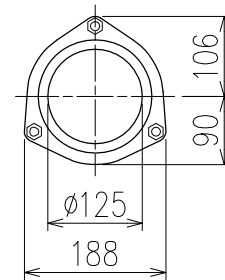

単位:mm

両受けスタイル(W)

D 矢視

<p>図名</p>	<p>5HF-Uタイプ 両受けスタイル 5HF-U707-W</p>	<p>図番</p>	<p>5HF-0037-002 </p>
<p><b>株式会社クボタケミックス</b></p>		<p>年月日</p>	<p>2016.5.1 S</p>