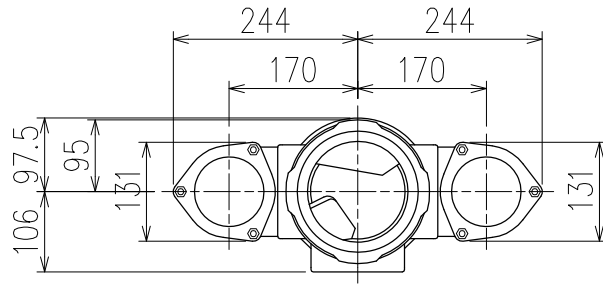

単位:mm

両受けスタイル(W)

D 矢視

<p>図名</p>	<p>5HF-Uタイプ 両受けスタイル 5HF-U707-W</p>	<p>図番</p>	<p>5HF-0037-002 </p>
<p><b>株式会社クボタケミックス</b></p>		<p>年月日</p>	<p>2016.5.1 S</p>