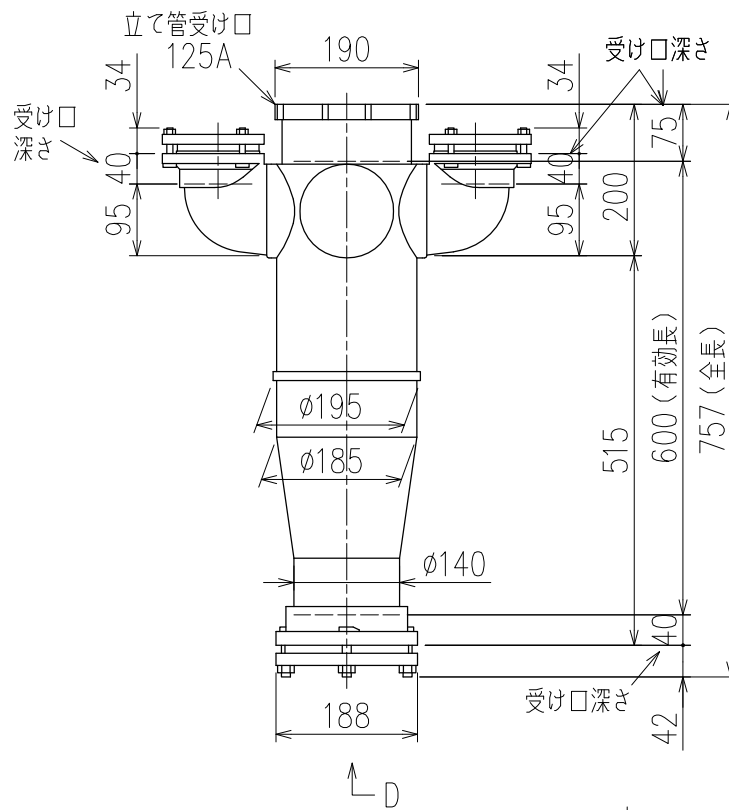

単位:mm

両受けスタイル(W)

D 矢視

<p>図名</p>	<p>5HF-Uタイプ 両受けスタイル 5HF-U707-W</p>	<p>図番</p>	<p>5HF-0037-002 </p>
<p><b>株式会社クボタケミックス</b></p>		<p>年月日</p>	<p>2016.5.1 S</p>