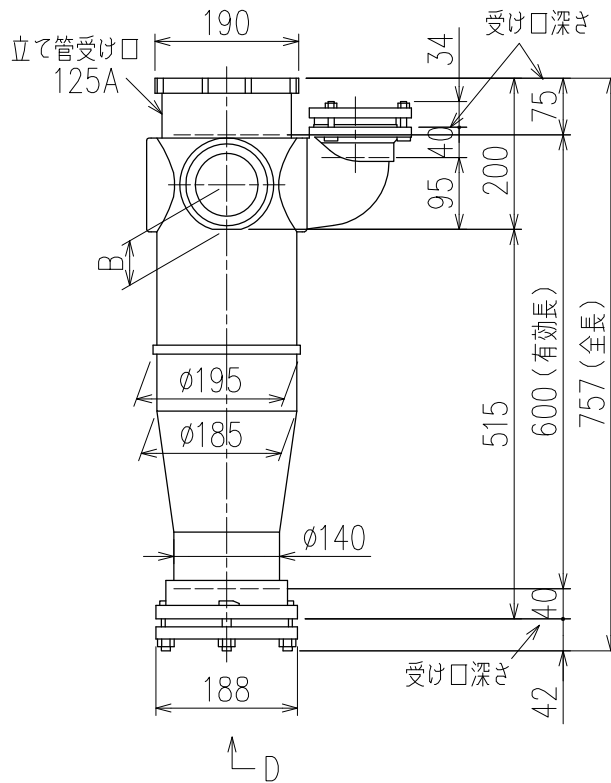

単位:mm

	横枝管サイズ			
	50 (1)	65 (2)	75 (3)	100 (4)
A寸法	94	110	124	150
B寸法	44	52	59	72
C寸法	160	160	160	170

D 矢視

枝管バリエーション

両受けスタイル (W)

図名	5HF-Uタイプ 両受けスタイル 5HF-U7_-W	図番	5HF-0039-002 
	注) 100枝 (4) がある場合、品名の最後に【管底】が付きます。		
株式会社クボタケミックス		年月日	2016.5.1 S