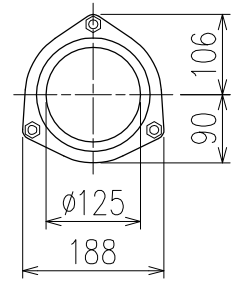

単位:mm

	横枝管サイズ			
	50 (1)	65 (2)	75 (3)	100 (4)
A寸法	94	110	124	150
B寸法	44	52	59	72
C寸法	160	160	160	170

D 矢視

枝管バリエーション

両受けスタイル (W)

図名	5HF-Uタイプ 両受けスタイル 5HF-U7_-W	図番	5HF-0039-002 
	注) 100枝 (4) がある場合、品名の最後に【管底】が付きます。		
株式会社クボタケミックス		年月日	2016.5.1 S