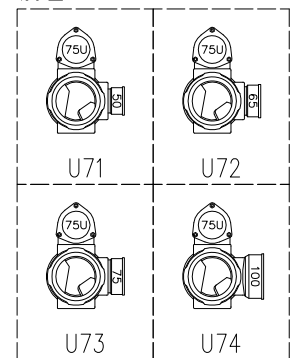

単位:mm

	横枝管サイズ			
	50 (1)	65 (2)	75 (3)	100 (4)
A寸法	94	110	124	150
B寸法	44	52	59	72
C寸法	160	160	160	170

D 矢視

枝管バリエーション

両受けスタイル (W)

図名	5HF-Uタイプ 両受けスタイル 5HF-U7_-W	図番	5HF-0039-002 
	注) 100枝 (4) がある場合、品名の最後に【管底】が付きます。		
株式会社クボタケミックス		年月日	2016.5.1 S