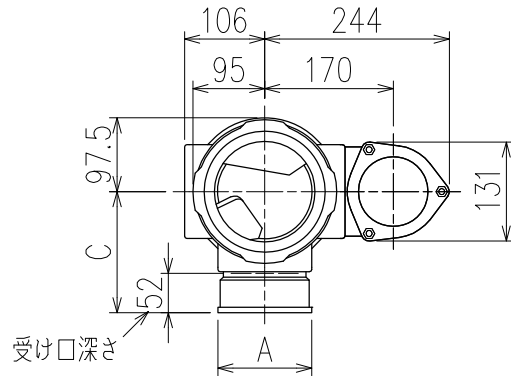

単位:mm

	横枝管サイズ			
	50 (1)	65 (2)	75 (3)	100 (4)
A寸法	94	110	124	150
B寸法	44	52	59	72
C寸法	160	160	160	170

D 矢視

枝管バリエーション

両受けスタイル (W)

図名	5HF-Uタイプ 両受けスタイル 5HF-U7_-W	図番	5HF-0039-002 
	注) 100枝 (4) がある場合、品名の最後に【管底】が付きます。		
株式会社クボタケミックス		年月日	2016.5.1 S