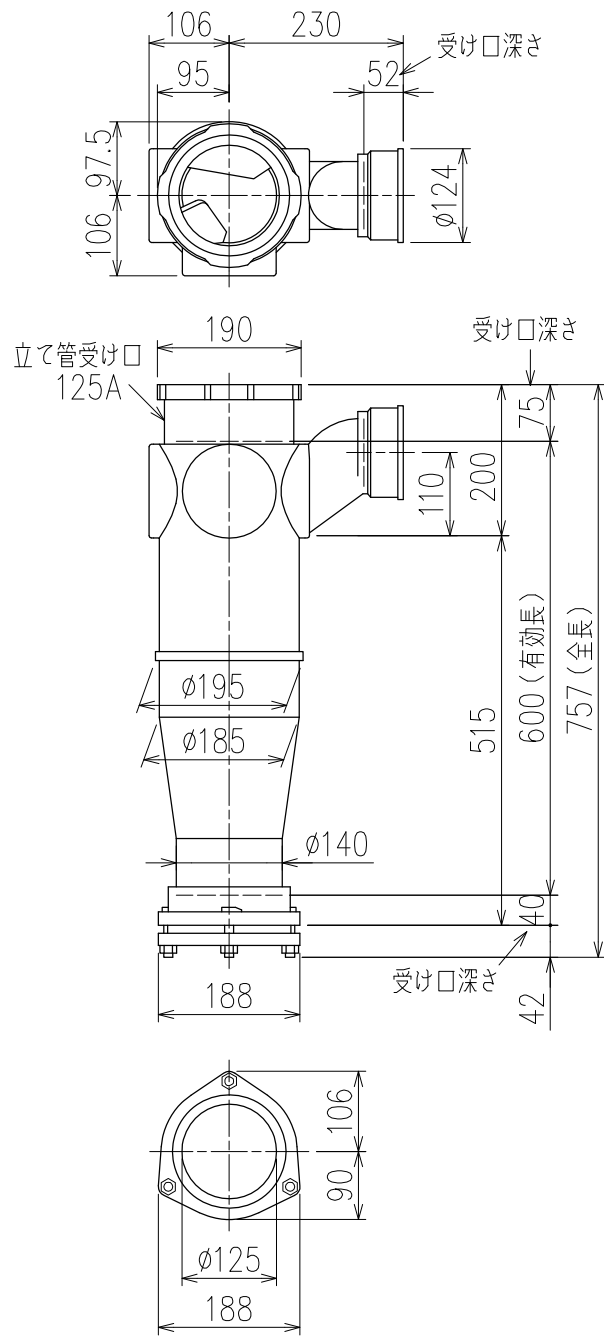

単位:mm

両受けスタイル(W)

<p>図名</p>	<p>5HF-Zタイプ 両受けスタイル 5HF-Z6-P110-W</p>	<p>図番</p>	<p>5HF-0009-002 </p>
<p>株式会社クボタケミックス</p>		<p>年月日</p>	<p>2016.5.1 S</p>