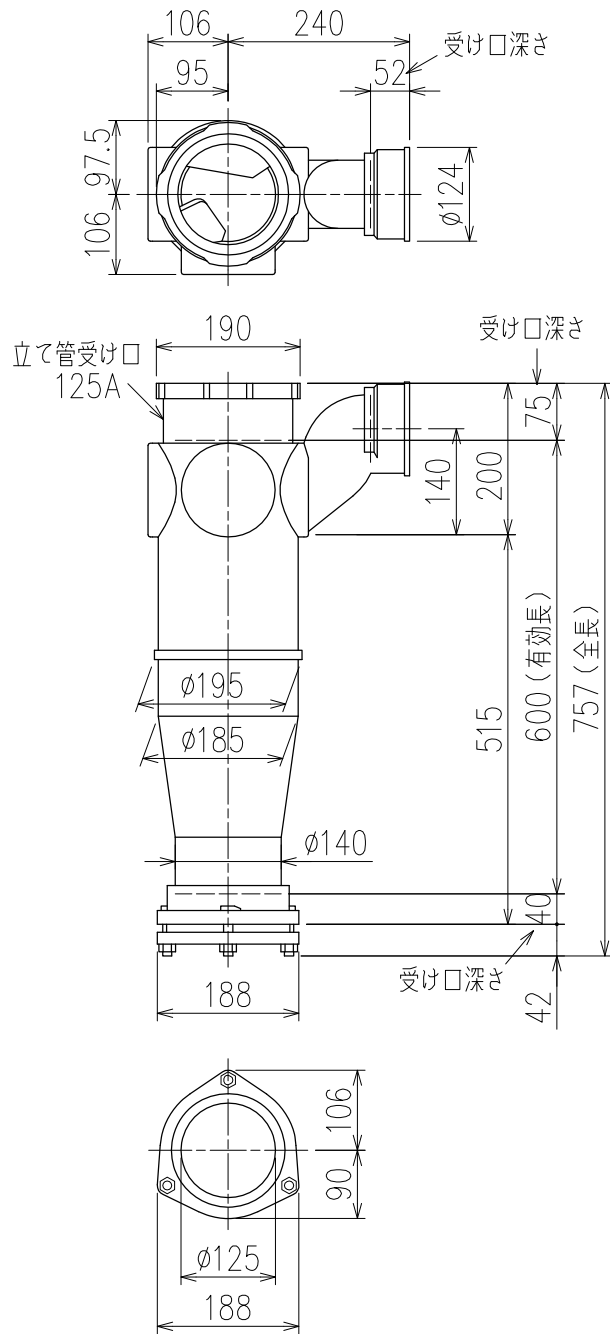

単位:mm

両受けスタイル(W)

<p>図名</p>	<p>5HF-Zタイプ 両受けスタイル 5HF-Z6-P140-W</p>	<p>図番</p>	<p>5HF-0010-002 </p>
<p>株式会社クボタケミックス</p>		<p>年月日</p>	<p>2016.5.1 S</p>