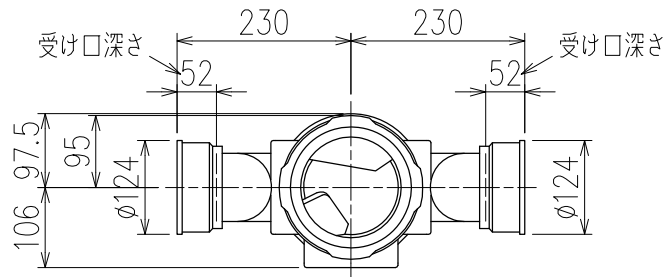

単位:mm

片受けスタイル(S)

<p>図名</p>	<p>5HF-Zタイプ 片受けスタイル 5HF-Z606-P110-S</p>	<p>図番</p>	<p>5HF-0013-001 </p>
<p>株式会社クボタケミックス</p>		<p>年月日</p>	<p>2016.5.1 S</p>