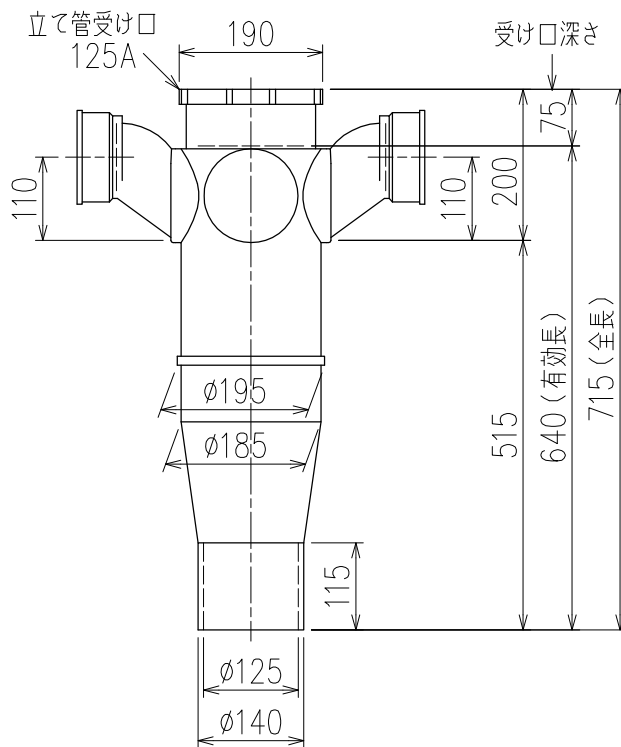

単位:mm

片受けスタイル(S)

<p>図名</p>	<p>5HF-Zタイプ 片受けスタイル 5HF-Z606-P110-S</p>	<p>図番</p>	<p>5HF-0013-001 </p>
<p>株式会社クボタケミックス</p>		<p>年月日</p>	<p>2016.5.1 S</p>